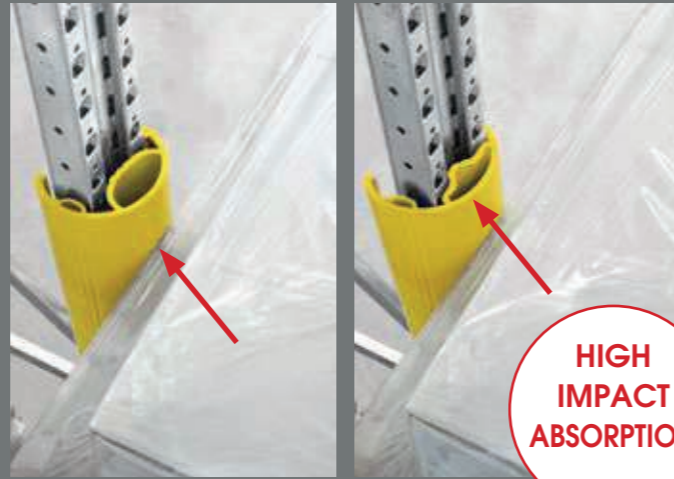

Delimitaciones de zonas de trabajo

Diseño y soluciones a medida

ESTUDIO Y PROYECTO

PRODUCTO E INSTALACIÓN

POSTVENTA Y MANTENIMIENTO

01

RACK PROTECTION

OUR PROFILES FIT ALL RACKS

Gama completa de perfiles de tecnopolímeros para las protecciones de estanterías.

Rack Protection

EASY TO INSTALL

THE ONLY ONE WITH TRIPLE SHOCK ABSORBER

	RPS 600 60 80 Available also size 400	ANTISHOCK MATERIAL INSIDE	Packing 6 pz / box Packing 114 pz / big parcel Colour M	
	RPM 600 80 100 Available also size 400	ANTISHOCK MATERIAL INSIDE	Packing 4 pz / box Packing 80 pz / big parcel Colour M	
	RPL 600 100 120 Available also size 400	ANTISHOCK MATERIAL INSIDE	Packing 2 pz / box Packing 54 pz / big parcel Colour M	
	RPL XL 600 100 120 Available also size 400	ANTISHOCK MATERIAL INSIDE	Packing to be defined Colour M	
	RP CLICK		Packing 1 pz / box	
	RPF 600 60 130 Equipped with accessories	FLEXIBLE	Packing 2 pz / bag Colour M Axle spacing 25 - 50 - 75 mm	
	RACK CORNER Equipped with accessories	ANTISHOCK MATERIAL INSIDE	Packing to be defined Colour M	