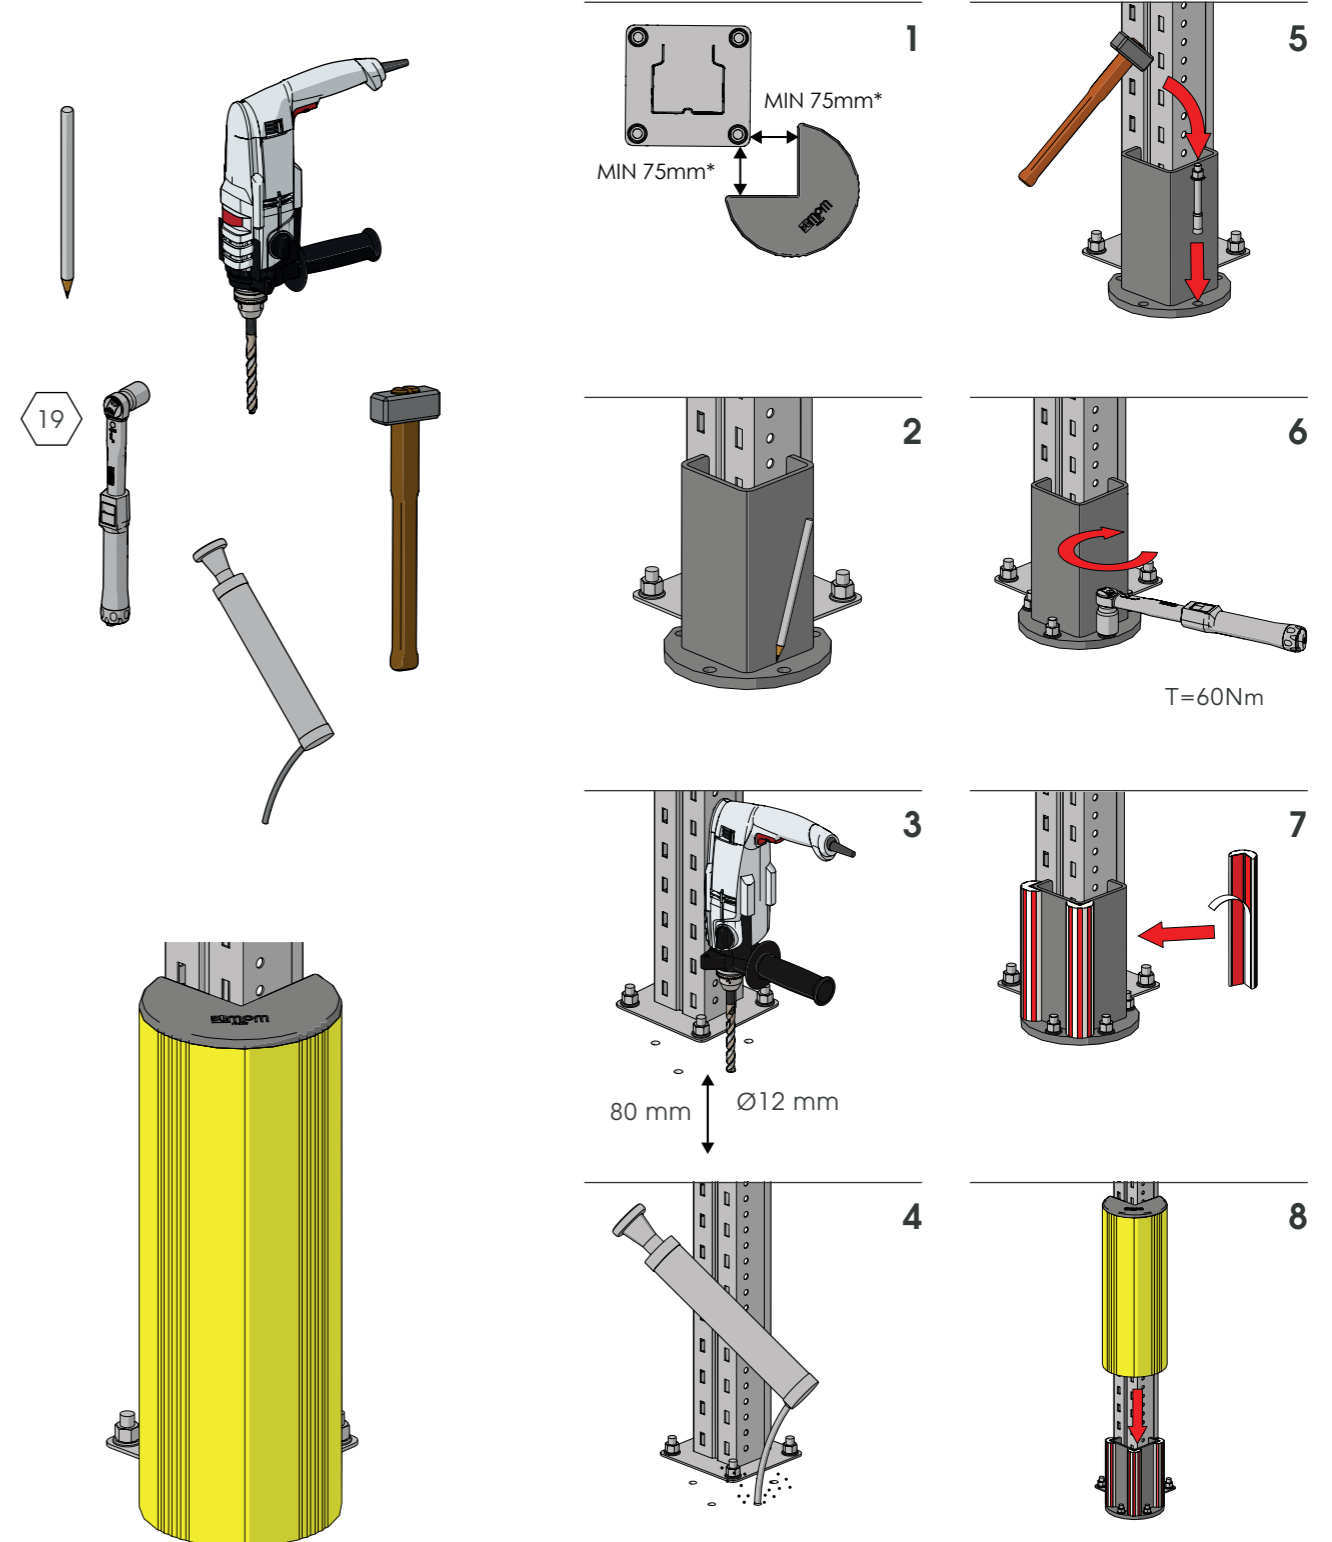

RACK CORNER

PROTEZIONE ANGOLO SCAFFALE
RACK CORNER

IMPACT TEST PASSED
according to
EN 15512:2009

RACK CORNER

ISTRUZIONI DI INSTALLAZIONE
ASSEMBLY INSTRUCTIONS

ONLY WITH MECHANICAL ANCHOR M12

SM

GUARD RAIL A DOPPIA BARRIERA
DOUBLE RAIL BARRIER

SM

ISTRUZIONI DI INSTALLAZIONE
ASSEMBLY INSTRUCTIONS

SM

ISTRUZIONI DI INSTALLAZIONE
ASSEMBLY INSTRUCTIONS

LM

GUARD RAIL A DOPPIA BARRIERA
DOUBLE RAIL BARRIER

IMPACT TEST PASSED
according to
EN 15512:2009

LM