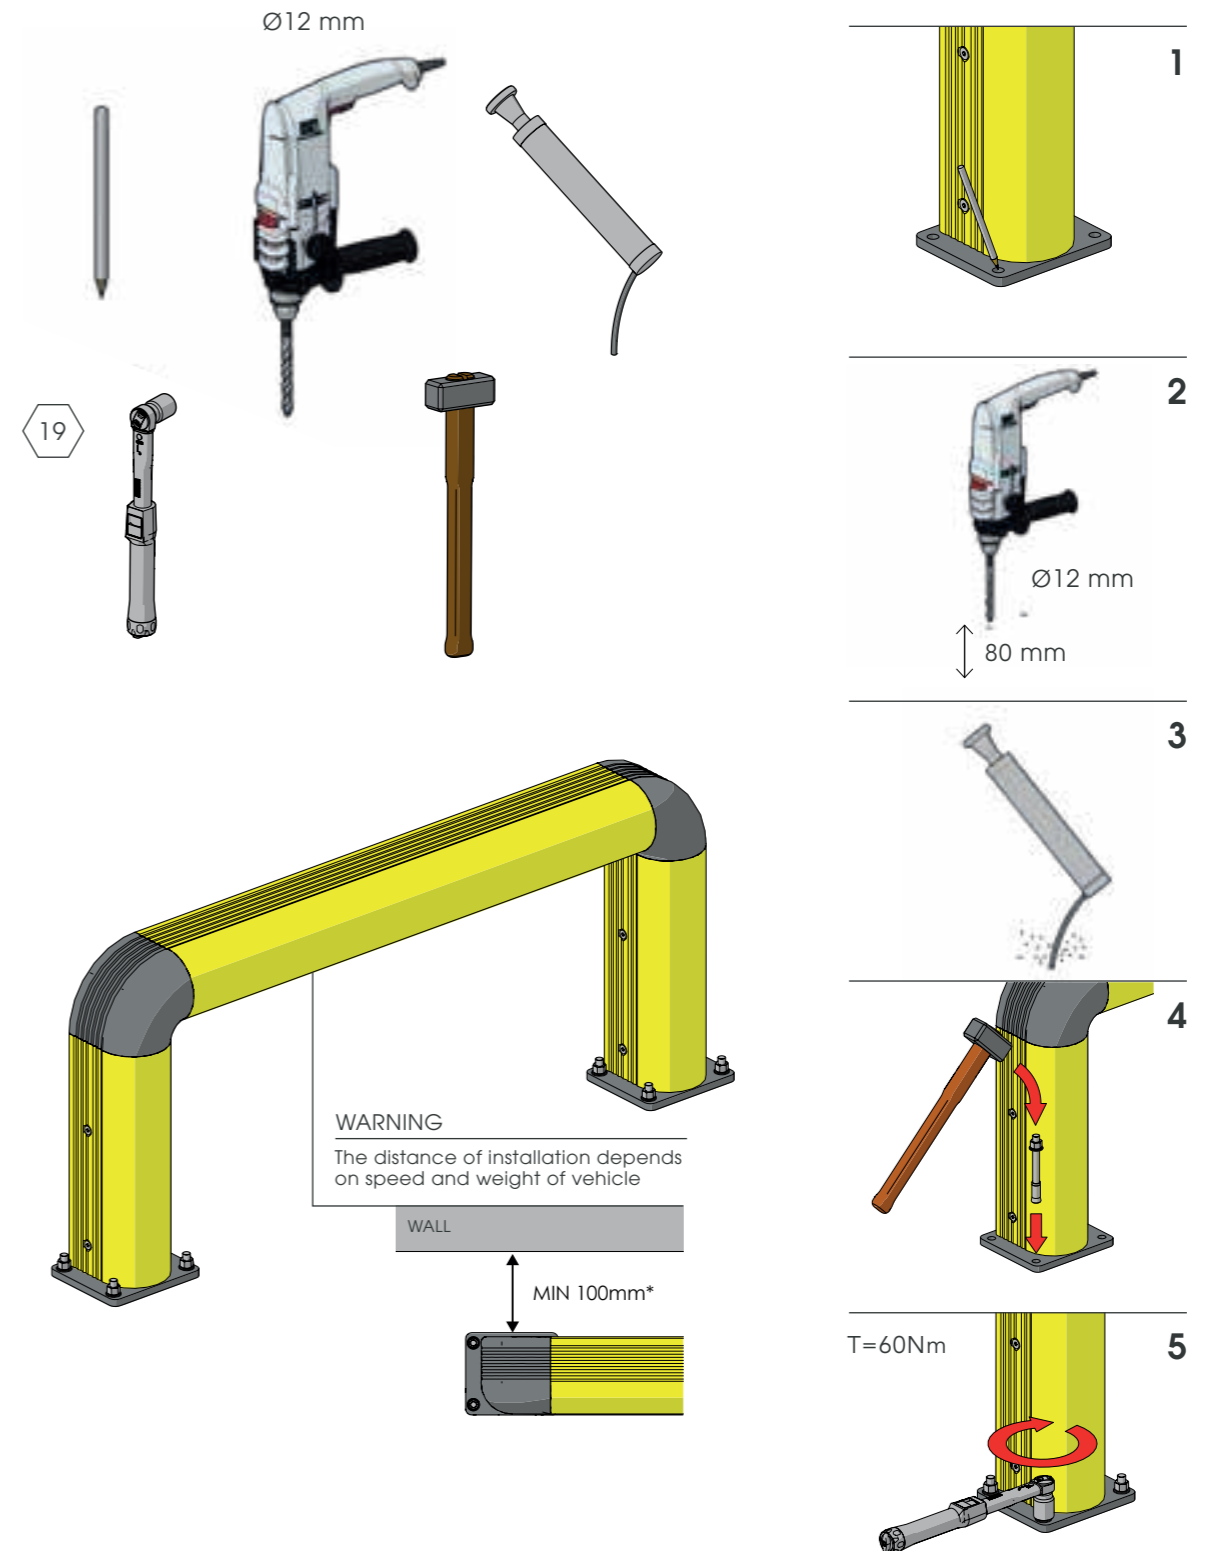

SM

ISTRUZIONI DI INSTALLAZIONE
ASSEMBLY INSTRUCTIONS

SM

ISTRUZIONI DI INSTALLAZIONE
ASSEMBLY INSTRUCTIONS

LM

GUARD RAIL A DOPPIA BARRIERA
DOUBLE RAIL BARRIER

IMPACT TEST PASSED
according to
EN 15512:2009

LM

ISTRUZIONI DI INSTALLAZIONE
ASSEMBLY INSTRUCTIONS

LM

ISTRUZIONI DI INSTALLAZIONE
ASSEMBLY INSTRUCTIONS

FENCE 90

BARRIERE DI PROTEZIONE PER SCAFFALI
RACK END BARRIER

FENCE 90

ISTRUZIONI DI INSTALLAZIONE
ASSEMBLY INSTRUCTIONS

FENCE 150

BARRIERE DI PROTEZIONE PER SCAFFALI
RACK END BARRIER

FENCE 150

ISTRUZIONI DI INSTALLAZIONE
ASSEMBLY INSTRUCTIONS

FENCE 150 REINFORCED

BARRIERE DI PROTEZIONE PER SCAFFALI
RACK END BARRIER

FENCE 150 REINFORCED