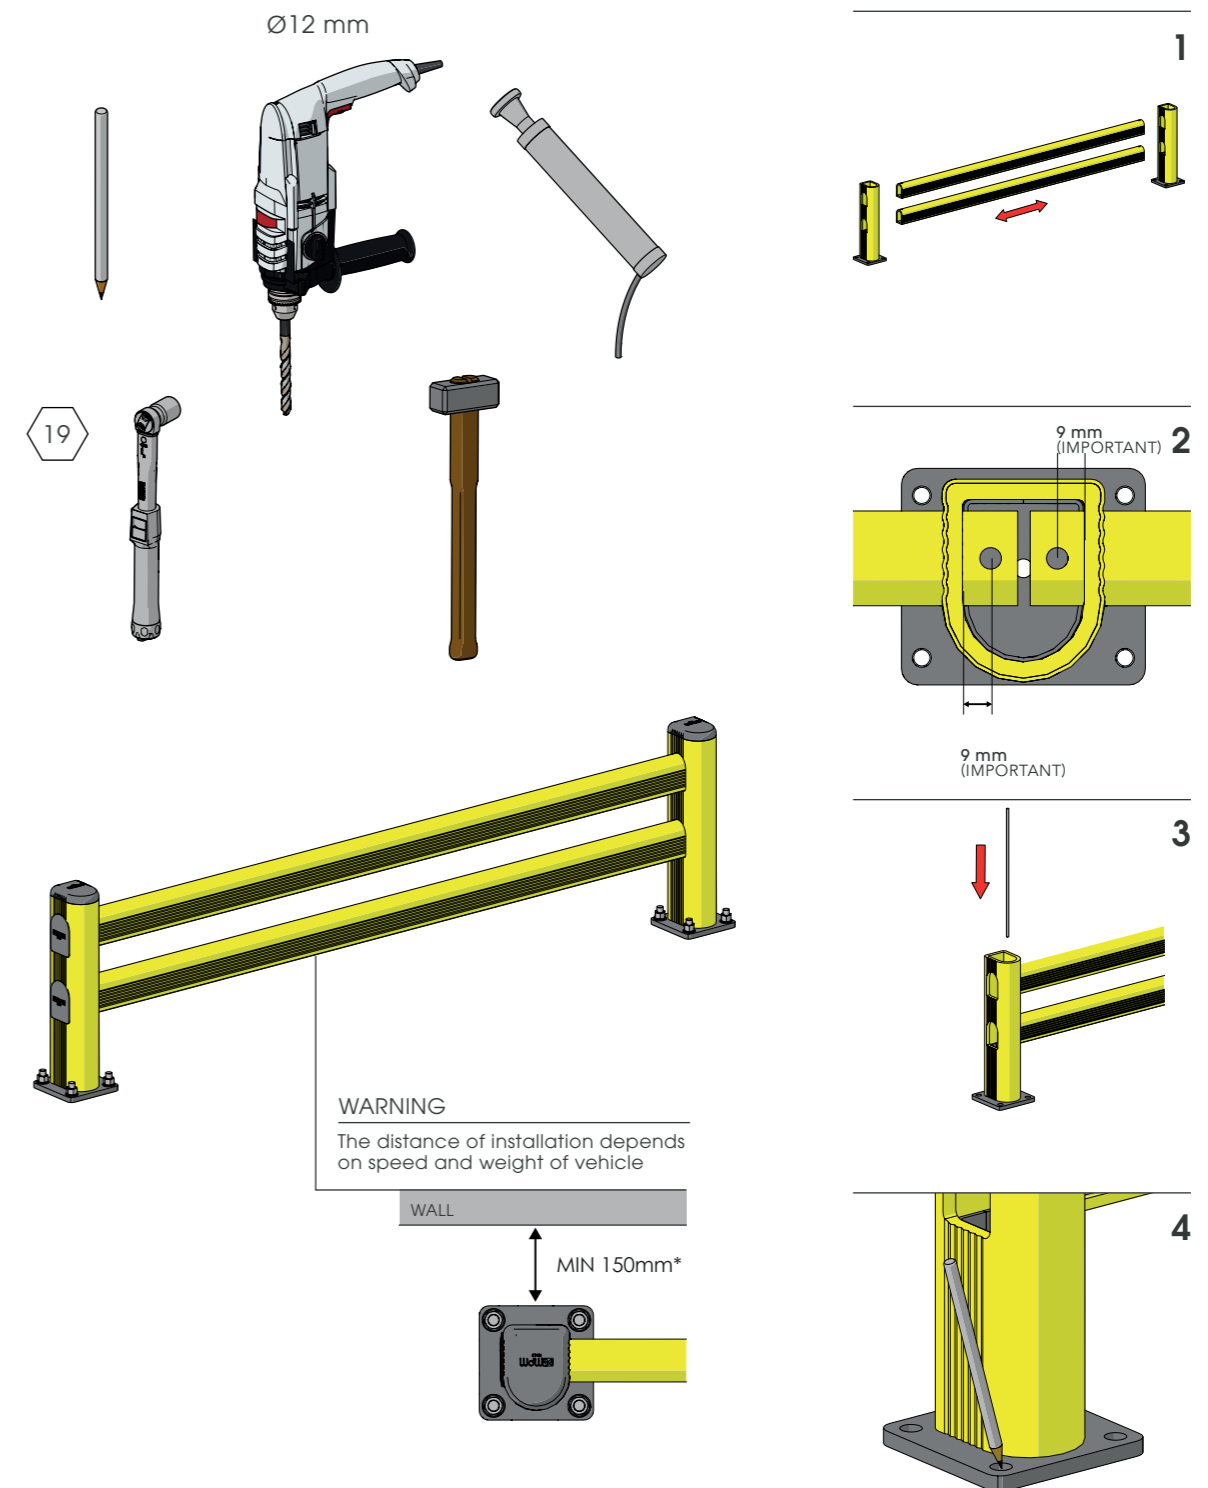

RACK CORNER

PROTEZIONE ANGOLO SCAFFALE
RACK CORNER

IMPACT TEST PASSED
according to
EN 15512:2009

RACK CORNER

ISTRUZIONI DI INSTALLAZIONE
ASSEMBLY INSTRUCTIONS

ONLY WITH MECHANICAL ANCHOR M12

SM

GUARD RAIL A DOPPIA BARRIERA
DOUBLE RAIL BARRIER

SM

ISTRUZIONI DI INSTALLAZIONE
ASSEMBLY INSTRUCTIONS

SM

ISTRUZIONI DI INSTALLAZIONE
ASSEMBLY INSTRUCTIONS

LM

GUARD RAIL A DOPPIA BARRIERA
DOUBLE RAIL BARRIER

IMPACT TEST PASSED
according to
EN 15512:2009

LM