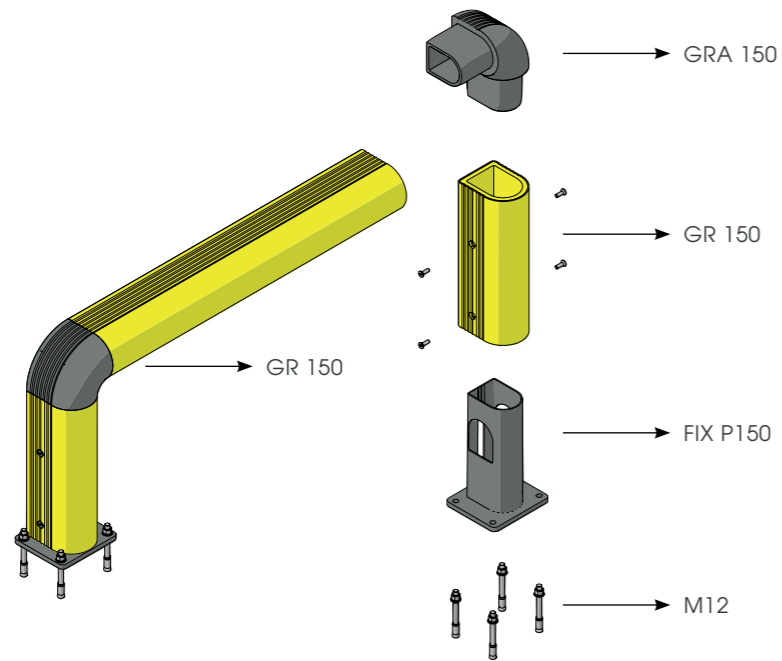

SM

ISTRUZIONI DI INSTALLAZIONE
ASSEMBLY INSTRUCTIONS

SM

ISTRUZIONI DI INSTALLAZIONE
ASSEMBLY INSTRUCTIONS

LM

GUARD RAIL A DOPPIA BARRIERA
DOUBLE RAIL BARRIER

IMPACT TEST PASSED
according to
EN 15512:2009

LM

ISTRUZIONI DI INSTALLAZIONE
ASSEMBLY INSTRUCTIONS

LM

ISTRUZIONI DI INSTALLAZIONE
ASSEMBLY INSTRUCTIONS

FENCE 90

BARRIERE DI PROTEZIONE PER SCAFFALI
RACK END BARRIER

FENCE 90

ISTRUZIONI DI INSTALLAZIONE
ASSEMBLY INSTRUCTIONS

FENCE 150

BARRIERE DI PROTEZIONE PER SCAFFALI
RACK END BARRIER

FENCE 150

ISTRUZIONI DI INSTALLAZIONE
ASSEMBLY INSTRUCTIONS

FENCE 150 REINFORCED

BARRIERE DI PROTEZIONE PER SCAFFALI
RACK END BARRIER

FENCE 150 REINFORCED