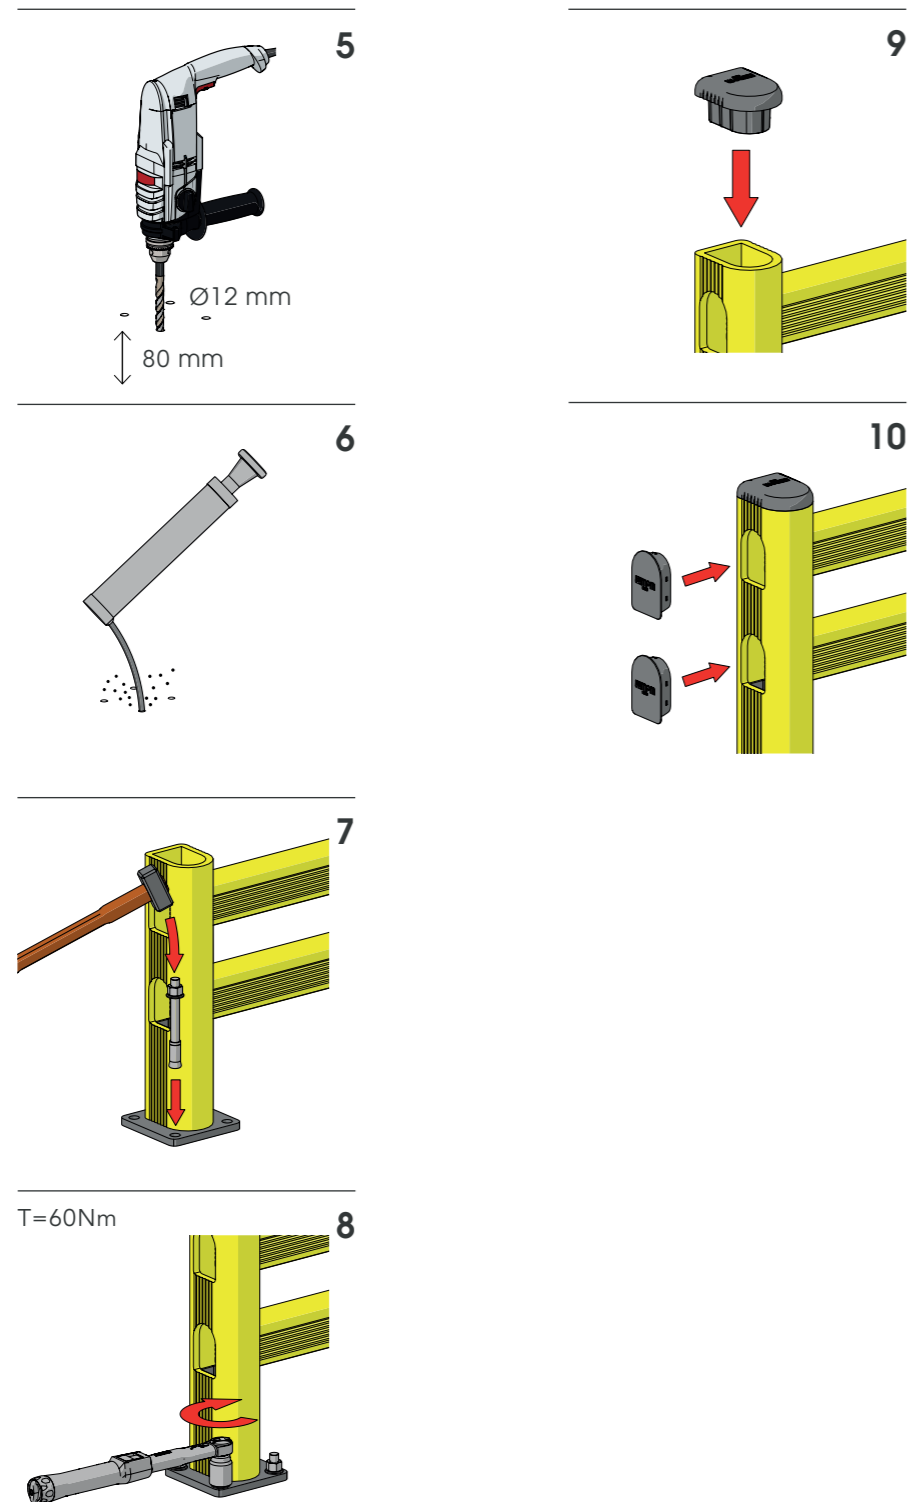

RACK CORNER

PROTEZIONE ANGOLO SCAFFALE
RACK CORNER

IMPACT TEST PASSED
according to
EN 15512:2009

RACK CORNER

ISTRUZIONI DI INSTALLAZIONE
ASSEMBLY INSTRUCTIONS

ONLY WITH MECHANICAL ANCHOR M12

SM

GUARD RAIL A DOPPIA BARRIERA
DOUBLE RAIL BARRIER

SM

ISTRUZIONI DI INSTALLAZIONE
ASSEMBLY INSTRUCTIONS

SM

ISTRUZIONI DI INSTALLAZIONE
ASSEMBLY INSTRUCTIONS

LM

GUARD RAIL A DOPPIA BARRIERA
DOUBLE RAIL BARRIER

IMPACT TEST PASSED
according to
EN 15512:2009

LM

ISTRUZIONI DI INSTALLAZIONE
ASSEMBLY INSTRUCTIONS

LM

ISTRUZIONI DI INSTALLAZIONE
ASSEMBLY INSTRUCTIONS

FENCE 90

BARRIERE DI PROTEZIONE PER SCAFFALI
RACK END BARRIER

FENCE 90

ISTRUZIONI DI INSTALLAZIONE
ASSEMBLY INSTRUCTIONS