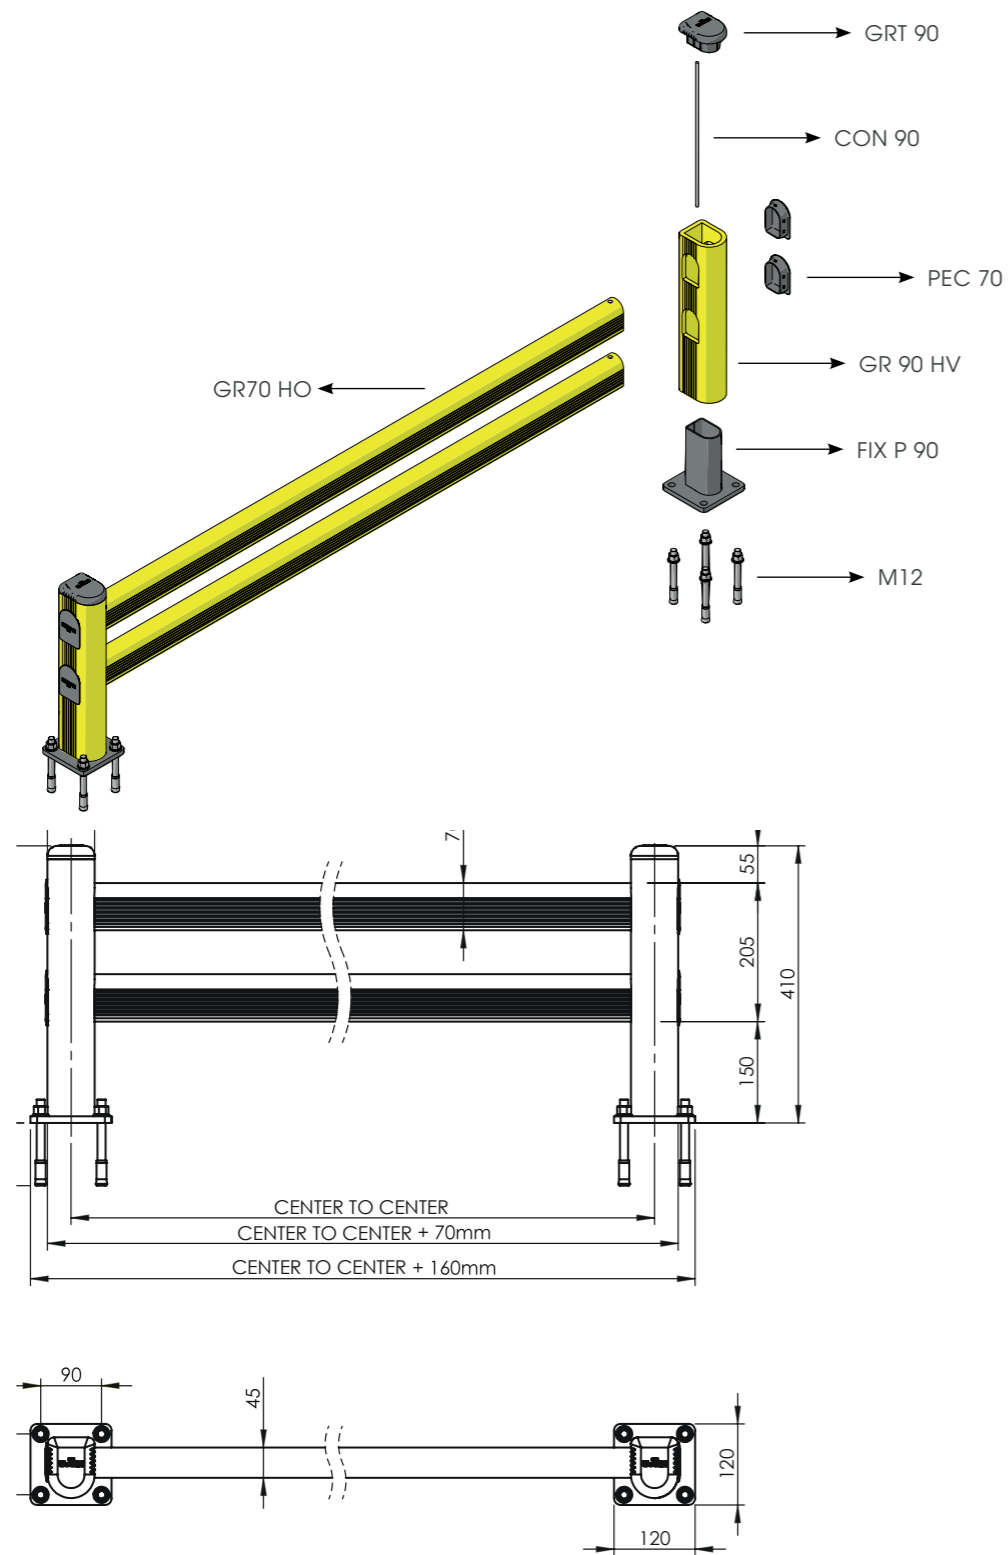

RACK CORNER

PROTEZIONE ANGOLO SCAFFALE
RACK CORNER

IMPACT TEST PASSED
according to
EN 15512:2009

RACK CORNER

ISTRUZIONI DI INSTALLAZIONE
ASSEMBLY INSTRUCTIONS

ONLY WITH MECHANICAL ANCHOR M12

SM

GUARD RAIL A DOPPIA BARRIERA
DOUBLE RAIL BARRIER

SM

ISTRUZIONI DI INSTALLAZIONE
ASSEMBLY INSTRUCTIONS

SM

ISTRUZIONI DI INSTALLAZIONE
ASSEMBLY INSTRUCTIONS

LM

GUARD RAIL A DOPPIA BARRIERA
DOUBLE RAIL BARRIER

IMPACT TEST PASSED
according to
EN 15512:2009

LM