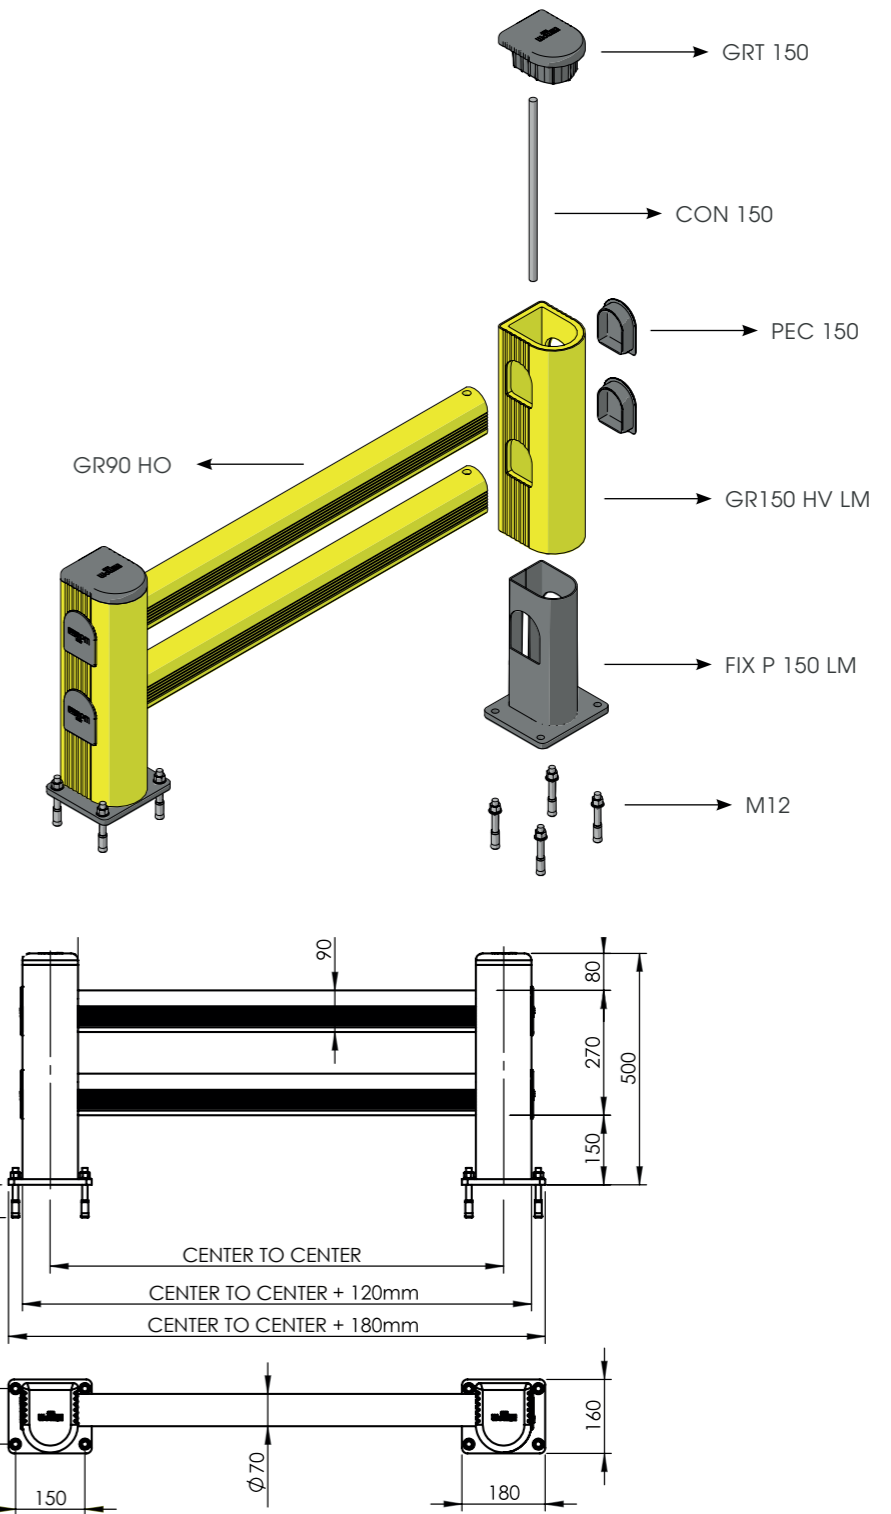

SM

ISTRUZIONI DI INSTALLAZIONE
ASSEMBLY INSTRUCTIONS

SM

ISTRUZIONI DI INSTALLAZIONE
ASSEMBLY INSTRUCTIONS

LM

GUARD RAIL A DOPPIA BARRIERA
DOUBLE RAIL BARRIER

IMPACT TEST PASSED
according to
EN 15512:2009

LM

ISTRUZIONI DI INSTALLAZIONE
ASSEMBLY INSTRUCTIONS

LM

ISTRUZIONI DI INSTALLAZIONE
ASSEMBLY INSTRUCTIONS

FENCE 90

BARRIERE DI PROTEZIONE PER SCAFFALI
RACK END BARRIER

FENCE 90

ISTRUZIONI DI INSTALLAZIONE
ASSEMBLY INSTRUCTIONS