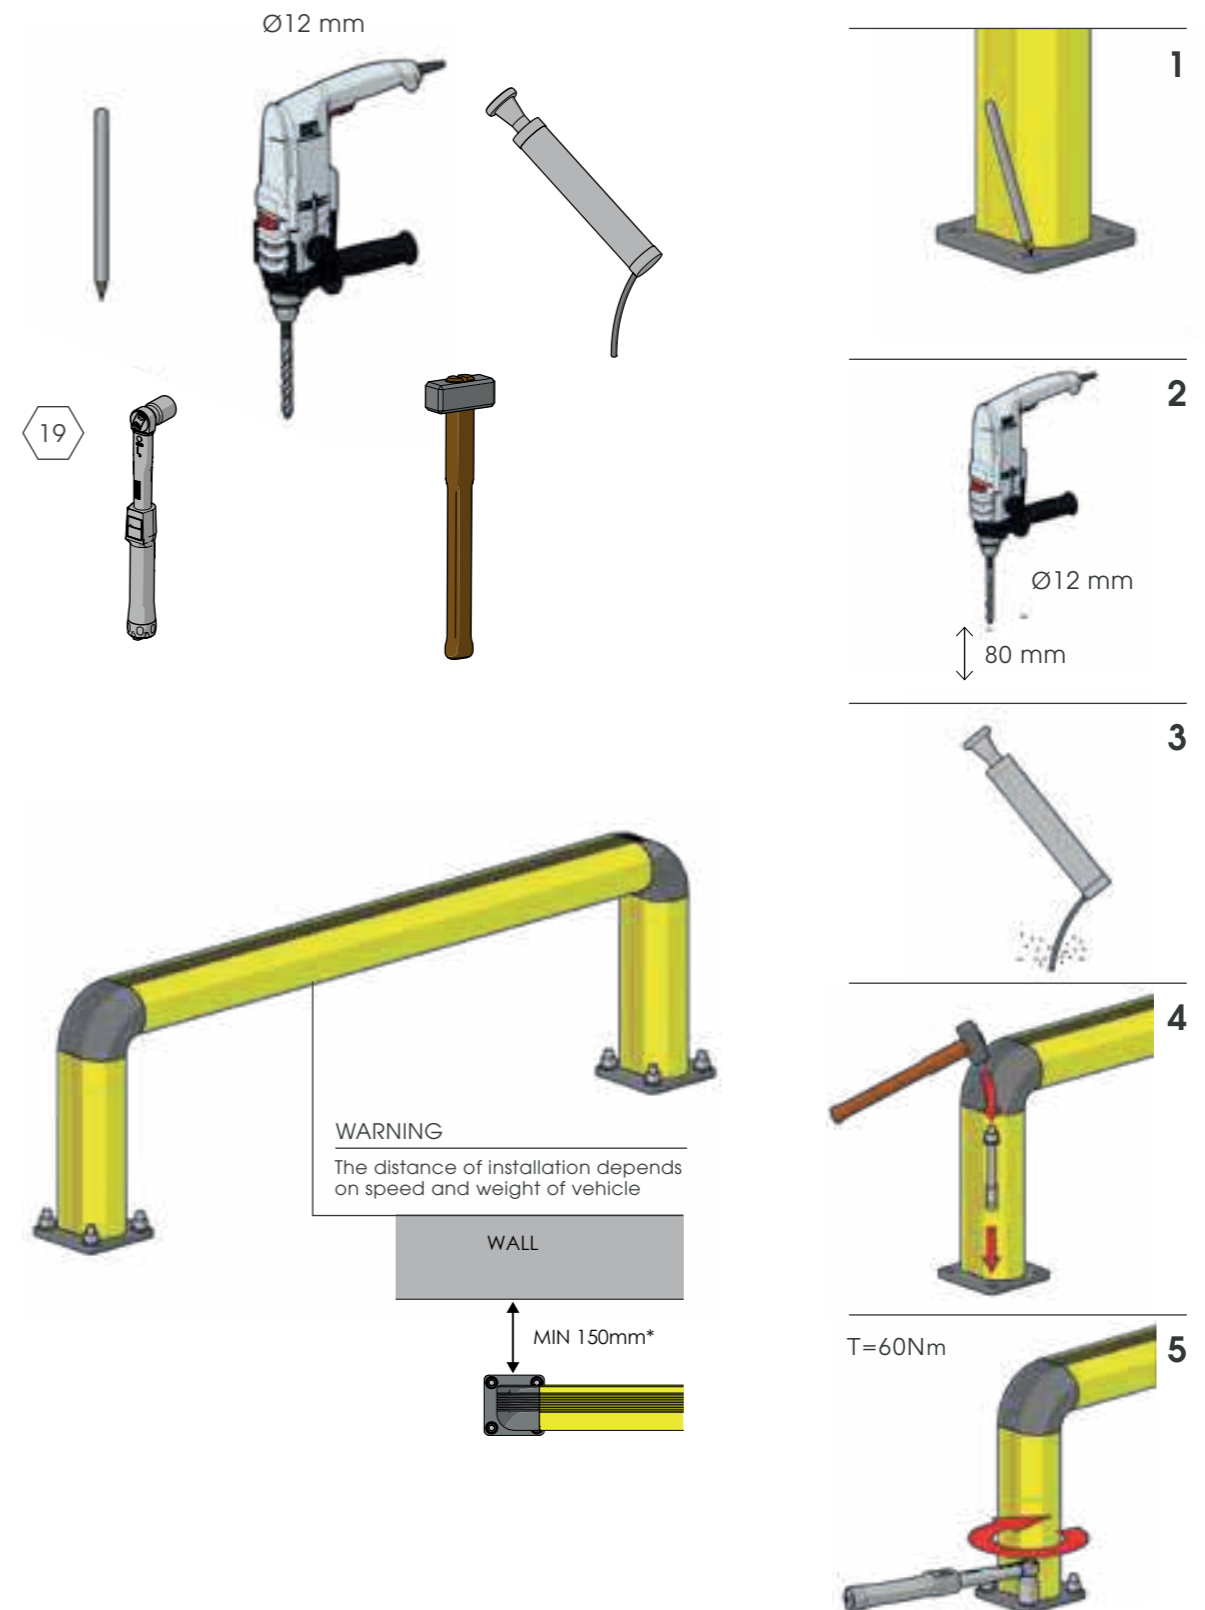

SM

ISTRUZIONI DI INSTALLAZIONE
ASSEMBLY INSTRUCTIONS

SM

ISTRUZIONI DI INSTALLAZIONE
ASSEMBLY INSTRUCTIONS

LM

GUARD RAIL A DOPPIA BARRIERA
DOUBLE RAIL BARRIER

IMPACT TEST PASSED
according to
EN 15512:2009

LM

ISTRUZIONI DI INSTALLAZIONE
ASSEMBLY INSTRUCTIONS

LM

ISTRUZIONI DI INSTALLAZIONE
ASSEMBLY INSTRUCTIONS

FENCE 90

BARRIERE DI PROTEZIONE PER SCAFFALI
RACK END BARRIER

FENCE 90

ISTRUZIONI DI INSTALLAZIONE
ASSEMBLY INSTRUCTIONS

FENCE 150

BARRIERE DI PROTEZIONE PER SCAFFALI
RACK END BARRIER

FENCE 150

ISTRUZIONI DI INSTALLAZIONE
ASSEMBLY INSTRUCTIONS

FENCE 150 REINFORCED

BARRIERE DI PROTEZIONE PER SCAFFALI
RACK END BARRIER

FENCE 150 REINFORCED