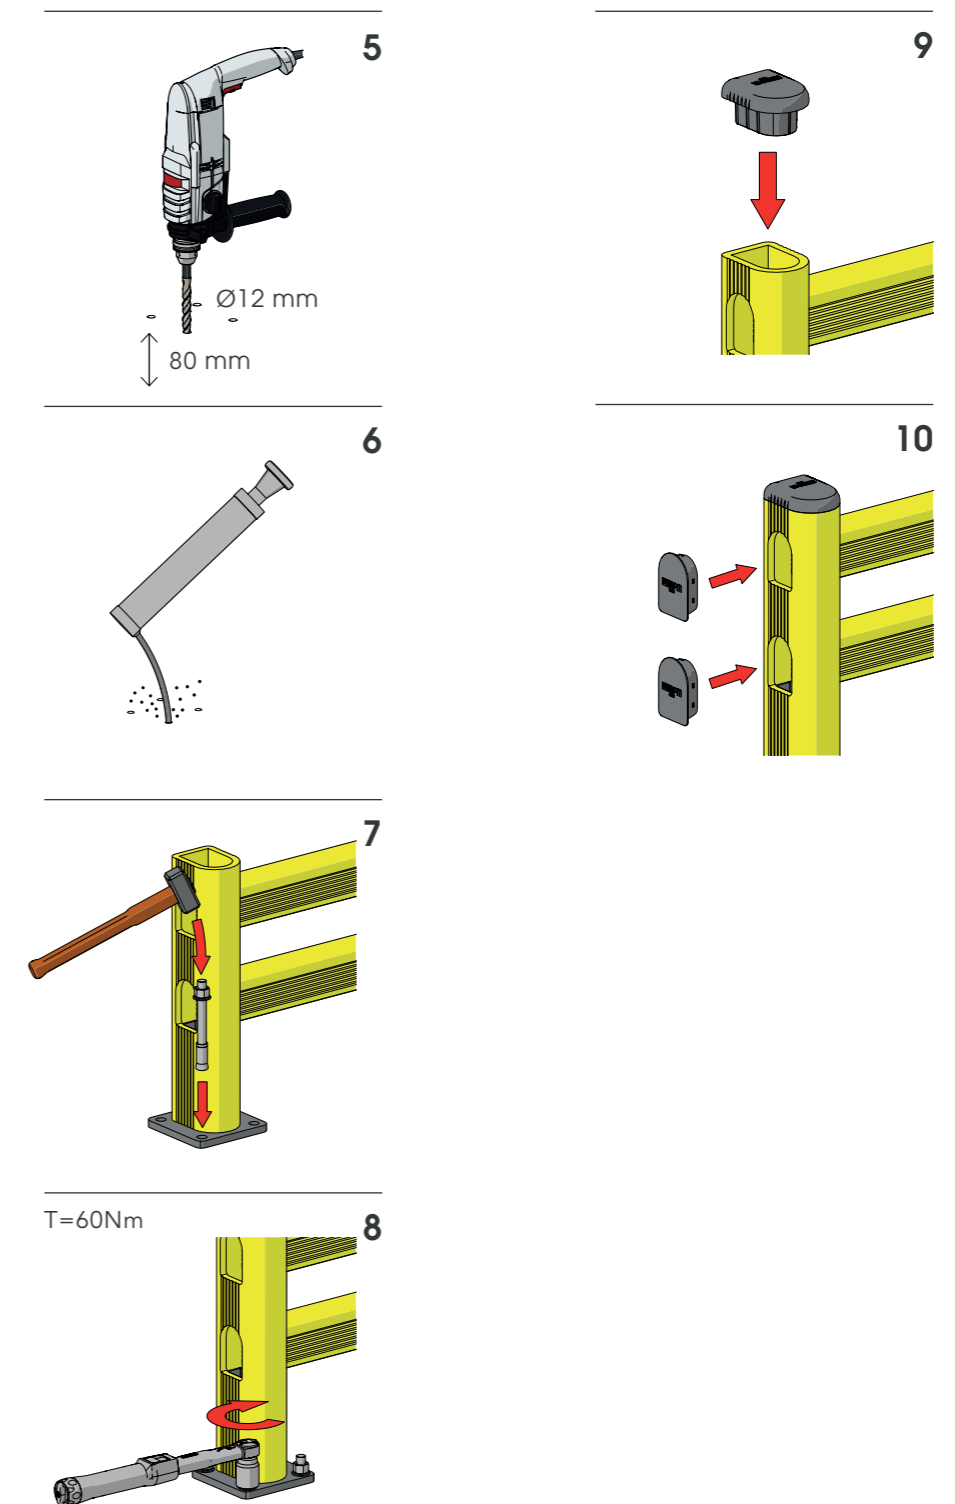

RACK CORNER

PROTEZIONE ANGOLO SCAFFALE
RACK CORNER

IMPACT TEST PASSED
according to
EN 15512:2009

RACK CORNER

ISTRUZIONI DI INSTALLAZIONE
ASSEMBLY INSTRUCTIONS

ONLY WITH MECHANICAL ANCHOR M12

SM

GUARD RAIL A DOPPIA BARRIERA
DOUBLE RAIL BARRIER

SM

ISTRUZIONI DI INSTALLAZIONE
ASSEMBLY INSTRUCTIONS

SM

ISTRUZIONI DI INSTALLAZIONE
ASSEMBLY INSTRUCTIONS

LM

GUARD RAIL A DOPPIA BARRIERA
DOUBLE RAIL BARRIER

IMPACT TEST PASSED
according to
EN 15512:2009

LM

ISTRUZIONI DI INSTALLAZIONE
ASSEMBLY INSTRUCTIONS

LM

ISTRUZIONI DI INSTALLAZIONE
ASSEMBLY INSTRUCTIONS

FENCE 90

BARRIERE DI PROTEZIONE PER SCAFFALI
RACK END BARRIER

FENCE 90

ISTRUZIONI DI INSTALLAZIONE
ASSEMBLY INSTRUCTIONS