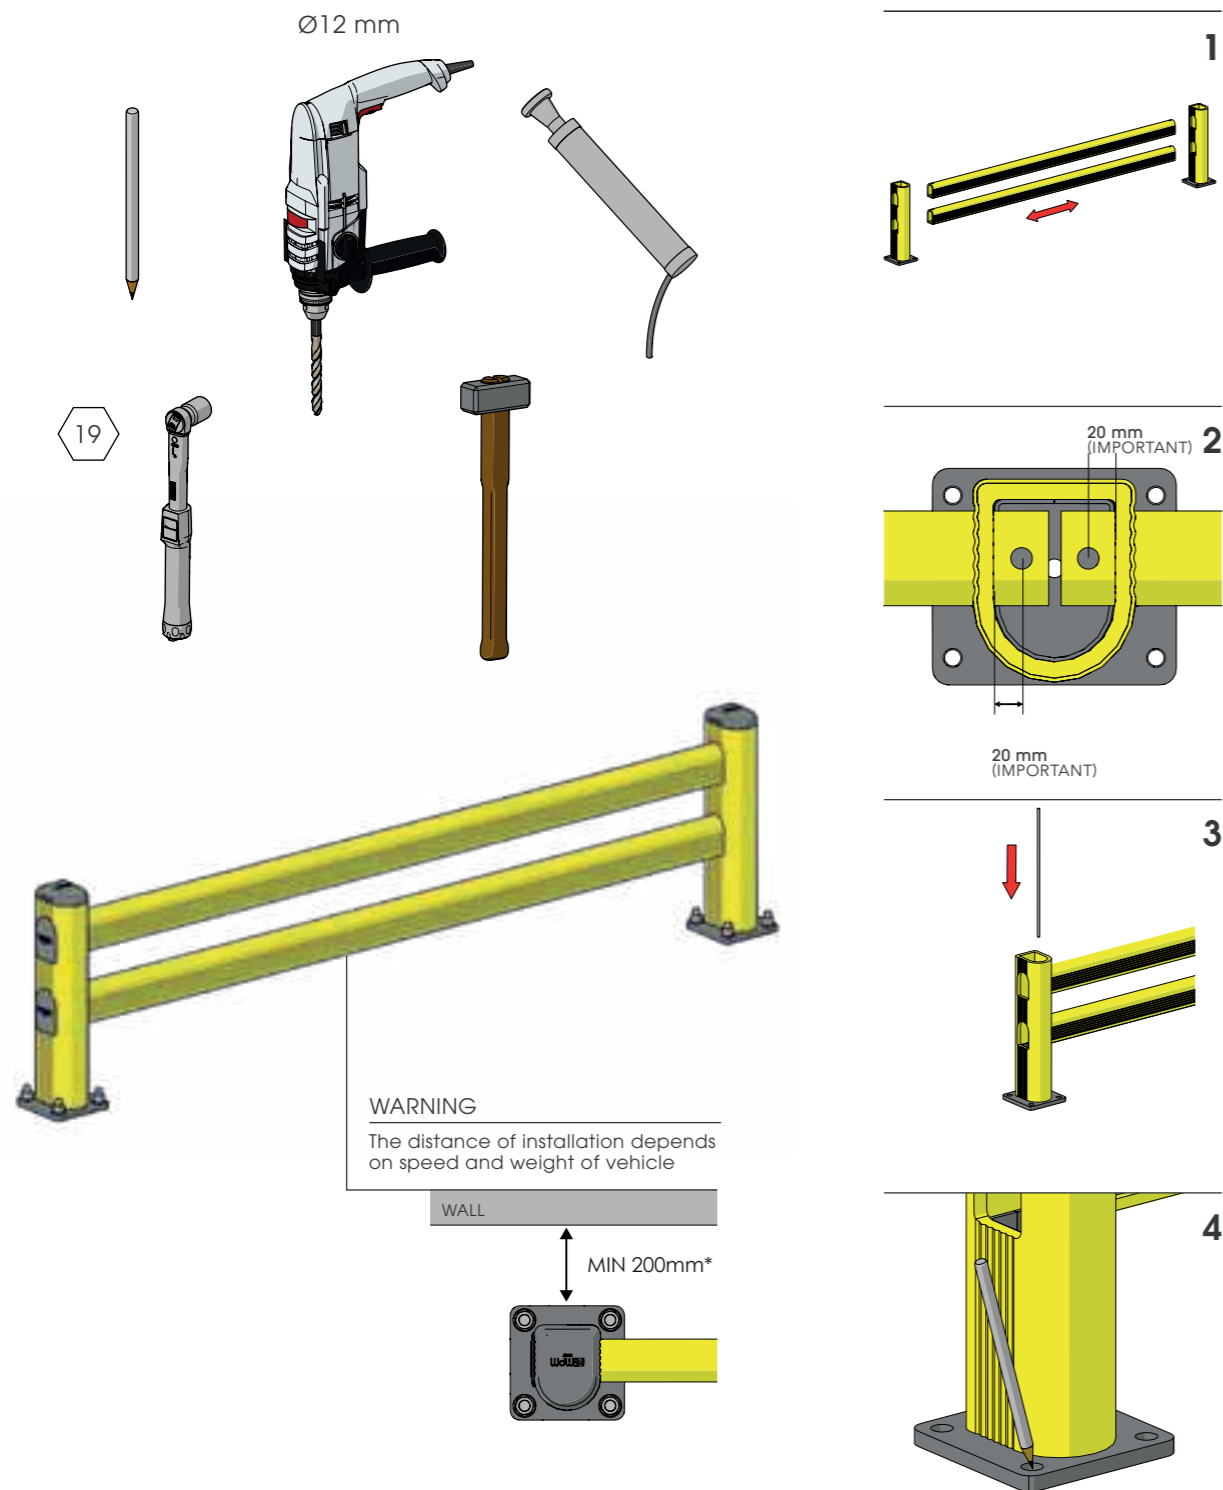

RACK CORNER

PROTEZIONE ANGOLO SCAFFALE
RACK CORNER

IMPACT TEST PASSED
according to
EN 15512:2009

RACK CORNER

ISTRUZIONI DI INSTALLAZIONE
ASSEMBLY INSTRUCTIONS

ONLY WITH MECHANICAL ANCHOR M12

SM

GUARD RAIL A DOPPIA BARRIERA
DOUBLE RAIL BARRIER

SM

ISTRUZIONI DI INSTALLAZIONE
ASSEMBLY INSTRUCTIONS

SM

ISTRUZIONI DI INSTALLAZIONE
ASSEMBLY INSTRUCTIONS

LM

GUARD RAIL A DOPPIA BARRIERA
DOUBLE RAIL BARRIER

IMPACT TEST PASSED
according to
EN 15512:2009

LM

ISTRUZIONI DI INSTALLAZIONE
ASSEMBLY INSTRUCTIONS

LM

ISTRUZIONI DI INSTALLAZIONE
ASSEMBLY INSTRUCTIONS

FENCE 90

BARRIERE DI PROTEZIONE PER SCAFFALI
RACK END BARRIER

FENCE 90

ISTRUZIONI DI INSTALLAZIONE
ASSEMBLY INSTRUCTIONS