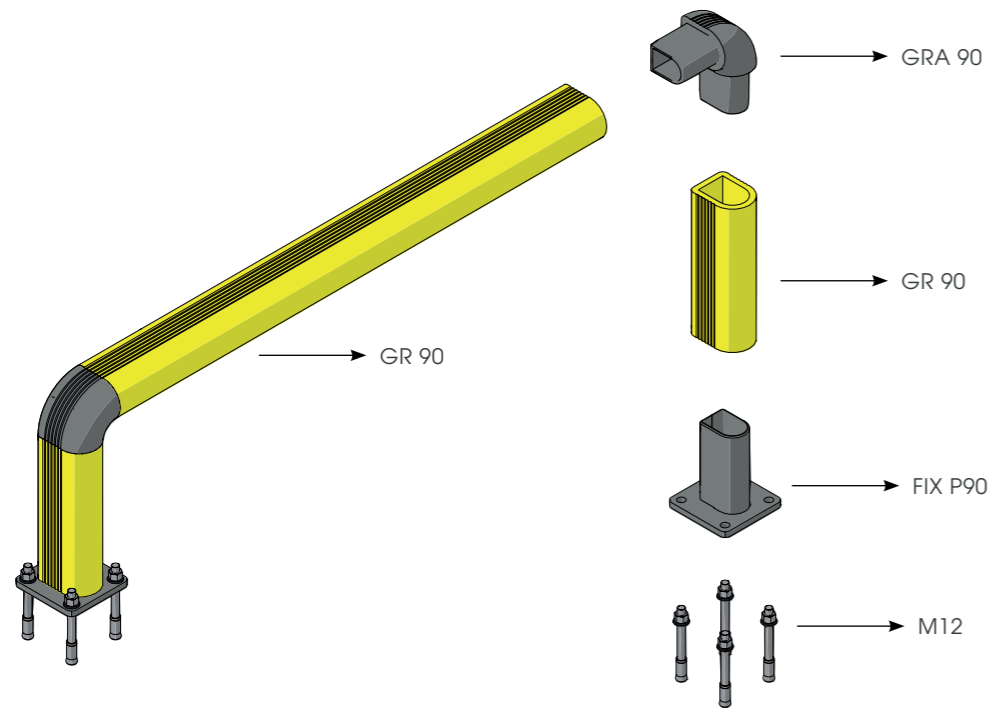

SM

ISTRUZIONI DI INSTALLAZIONE
ASSEMBLY INSTRUCTIONS

SM

ISTRUZIONI DI INSTALLAZIONE
ASSEMBLY INSTRUCTIONS

LM

GUARD RAIL A DOPPIA BARRIERA
DOUBLE RAIL BARRIER

IMPACT TEST PASSED
according to
EN 15512:2009

LM

ISTRUZIONI DI INSTALLAZIONE
ASSEMBLY INSTRUCTIONS

LM

ISTRUZIONI DI INSTALLAZIONE
ASSEMBLY INSTRUCTIONS

FENCE 90

BARRIERE DI PROTEZIONE PER SCAFFALI
RACK END BARRIER

FENCE 90

ISTRUZIONI DI INSTALLAZIONE
ASSEMBLY INSTRUCTIONS

FENCE 150

BARRIERE DI PROTEZIONE PER SCAFFALI
RACK END BARRIER

FENCE 150

ISTRUZIONI DI INSTALLAZIONE
ASSEMBLY INSTRUCTIONS

FENCE 150 REINFORCED

BARRIERE DI PROTEZIONE PER SCAFFALI
RACK END BARRIER

FENCE 150 REINFORCED