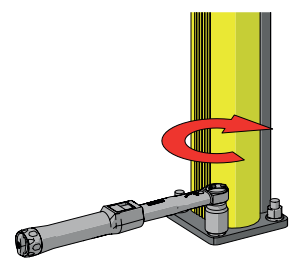

DP 90 ONE WAY

ISTRUZIONI DI INSTALLAZIONE
ASSEMBLY INSTRUCTIONS

DP 90 ONE WAY

ISTRUZIONI DI INSTALLAZIONE
ASSEMBLY INSTRUCTIONS

T=60Nm

5

9

6