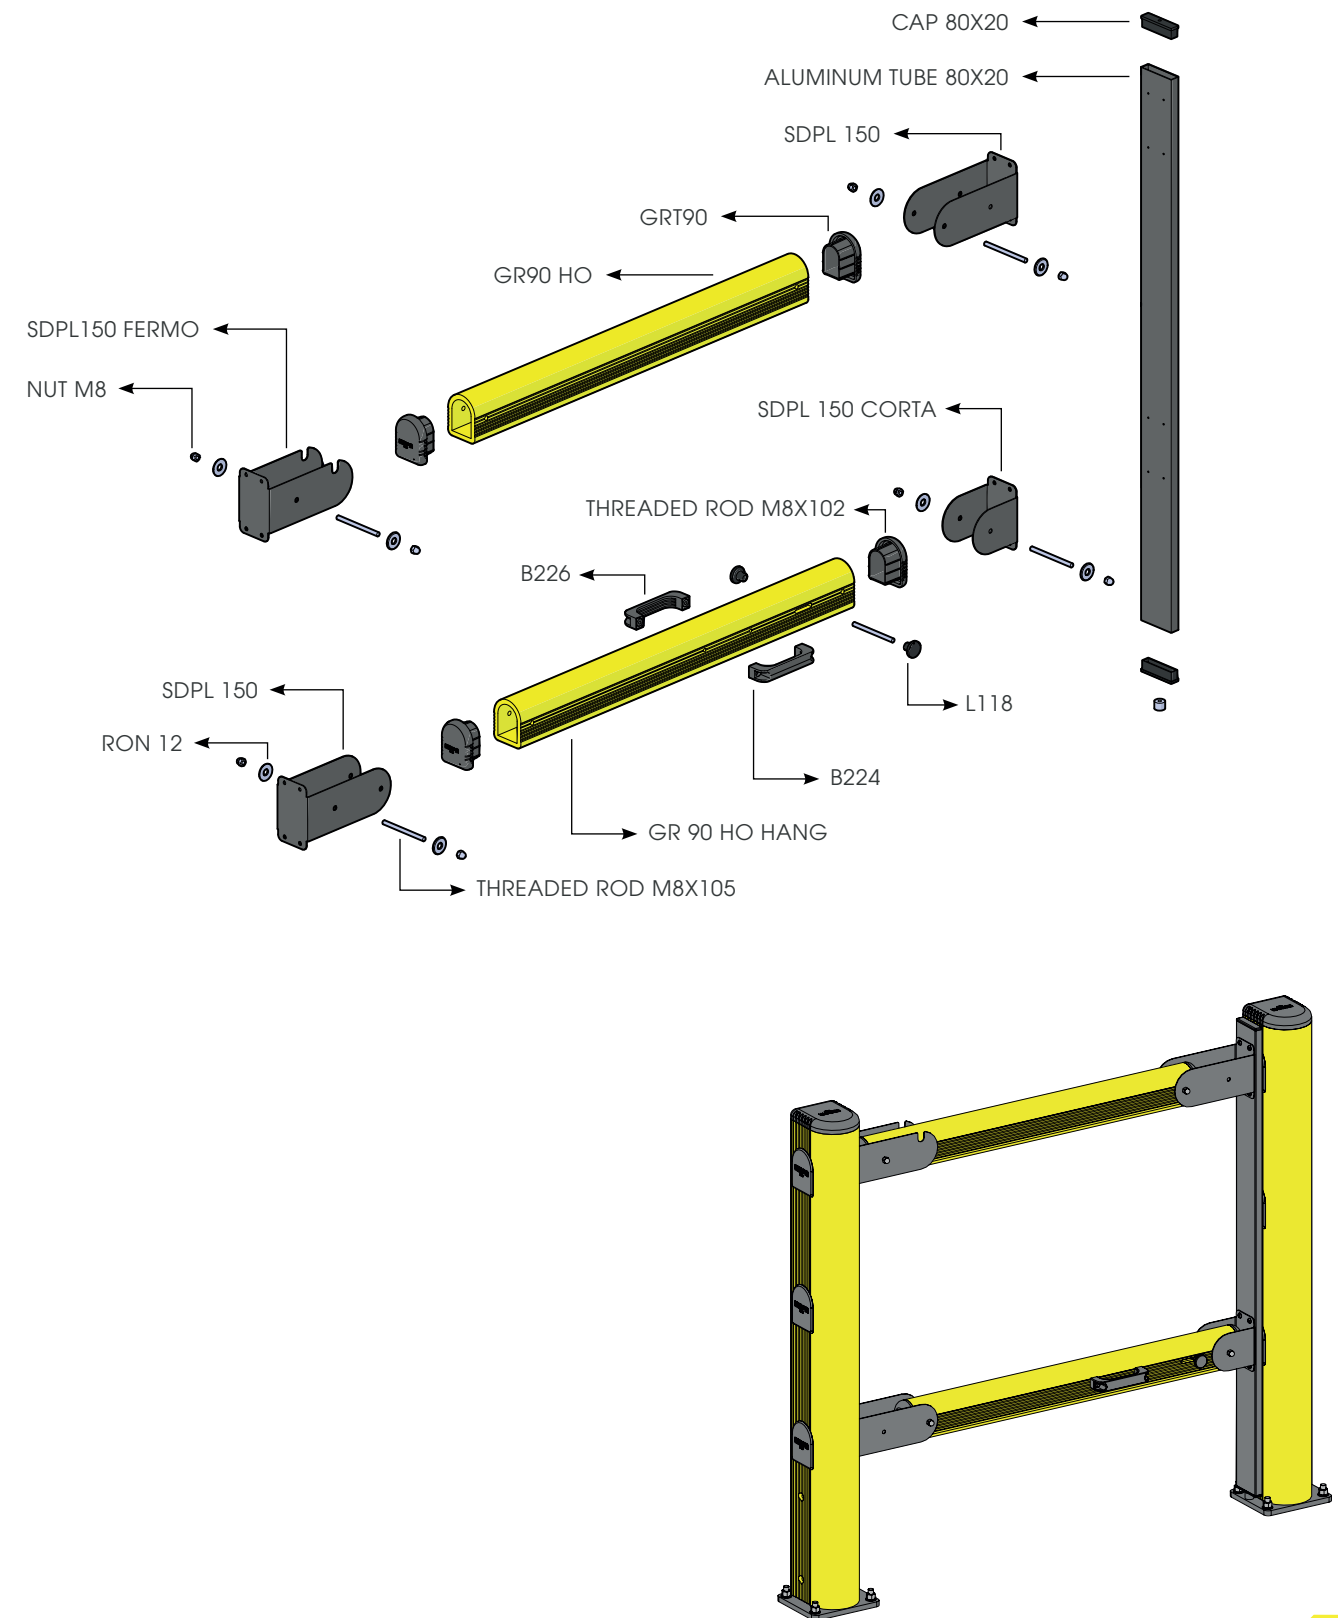

CANCELLO PEDESTRIAN 90
GATE FOR PEDESTRIAN 90

LIFT GATE 90

ISTRUZIONI DI INSTALLAZIONE
ASSEMBLY INSTRUCTIONS

WARNING
The distance of installation depends
on speed and weight of vehicle

LIFT GATE 90

ISTRUZIONI DI INSTALLAZIONE
ASSEMBLY INSTRUCTIONS

LIFT GATE 150

CANCELLO PEDESTRIAN 150
GATE FOR PEDESTRIAN 150

LIFT GATE 150

CANCELLO PEDESTRIAN 150
GATE FOR PEDESTRIAN 150

LIFT GATE 150

ISTRUZIONI DI INSTALLAZIONE
ASSEMBLY INSTRUCTIONS

LIFT GATE 150

ISTRUZIONI DI INSTALLAZIONE
ASSEMBLY INSTRUCTIONS

LINK SINGLE

GUARD RAIL A SINGOLA BARRIERA REGOLABILE
ADJUSTABLE SINGLE RAIL BARRIER