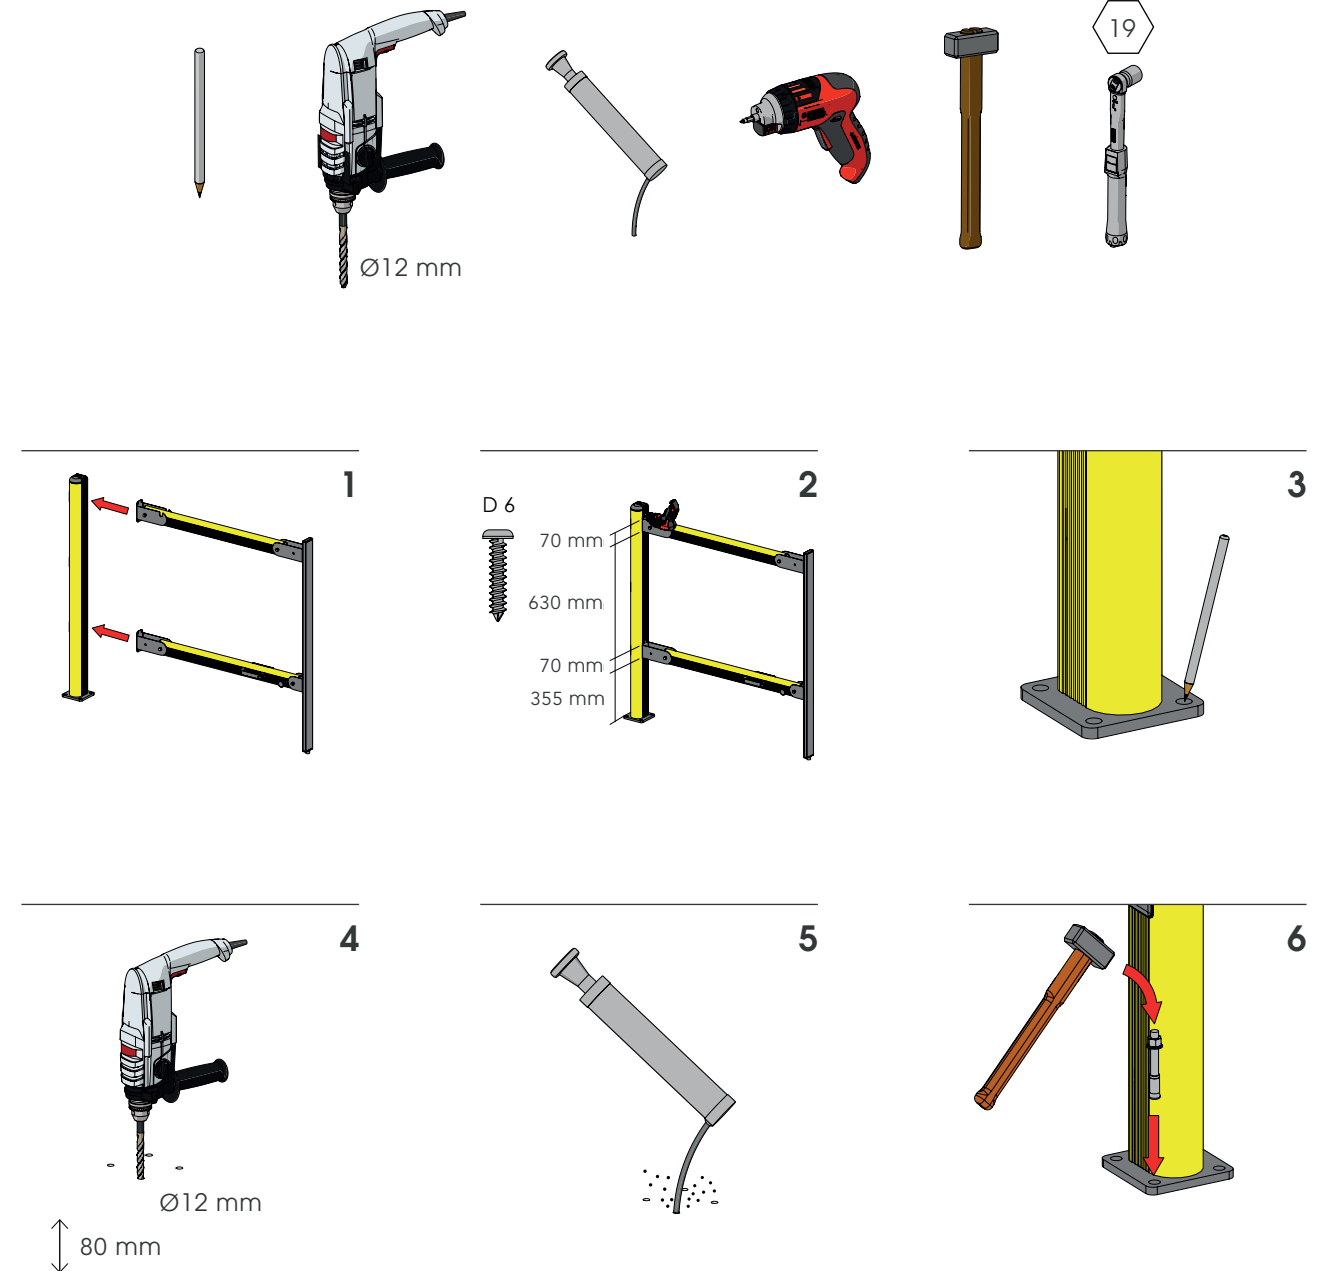

PLEASE CHECK HERE BELOW
WHICH DIRECTION OF OPENING YOU NEED

DP 150 SWING

ISTRUZIONI DI INSTALLAZIONE
ASSEMBLY INSTRUCTIONS

DP 150 SWING

ISTRUZIONI DI INSTALLAZIONE
ASSEMBLY INSTRUCTIONS

6

7

8

9

10

11

12

13

LIFT GATE 90

CANCELLO PEDESTRIAN 90
GATE FOR PEDESTRIAN 90

LIFT GATE 90

CANCELLO PEDESTRIAN 90
GATE FOR PEDESTRIAN 90

LIFT GATE 90

ISTRUZIONI DI INSTALLAZIONE
ASSEMBLY INSTRUCTIONS

WARNING
The distance of installation depends
on speed and weight of vehicle

LIFT GATE 90

ISTRUZIONI DI INSTALLAZIONE
ASSEMBLY INSTRUCTIONS