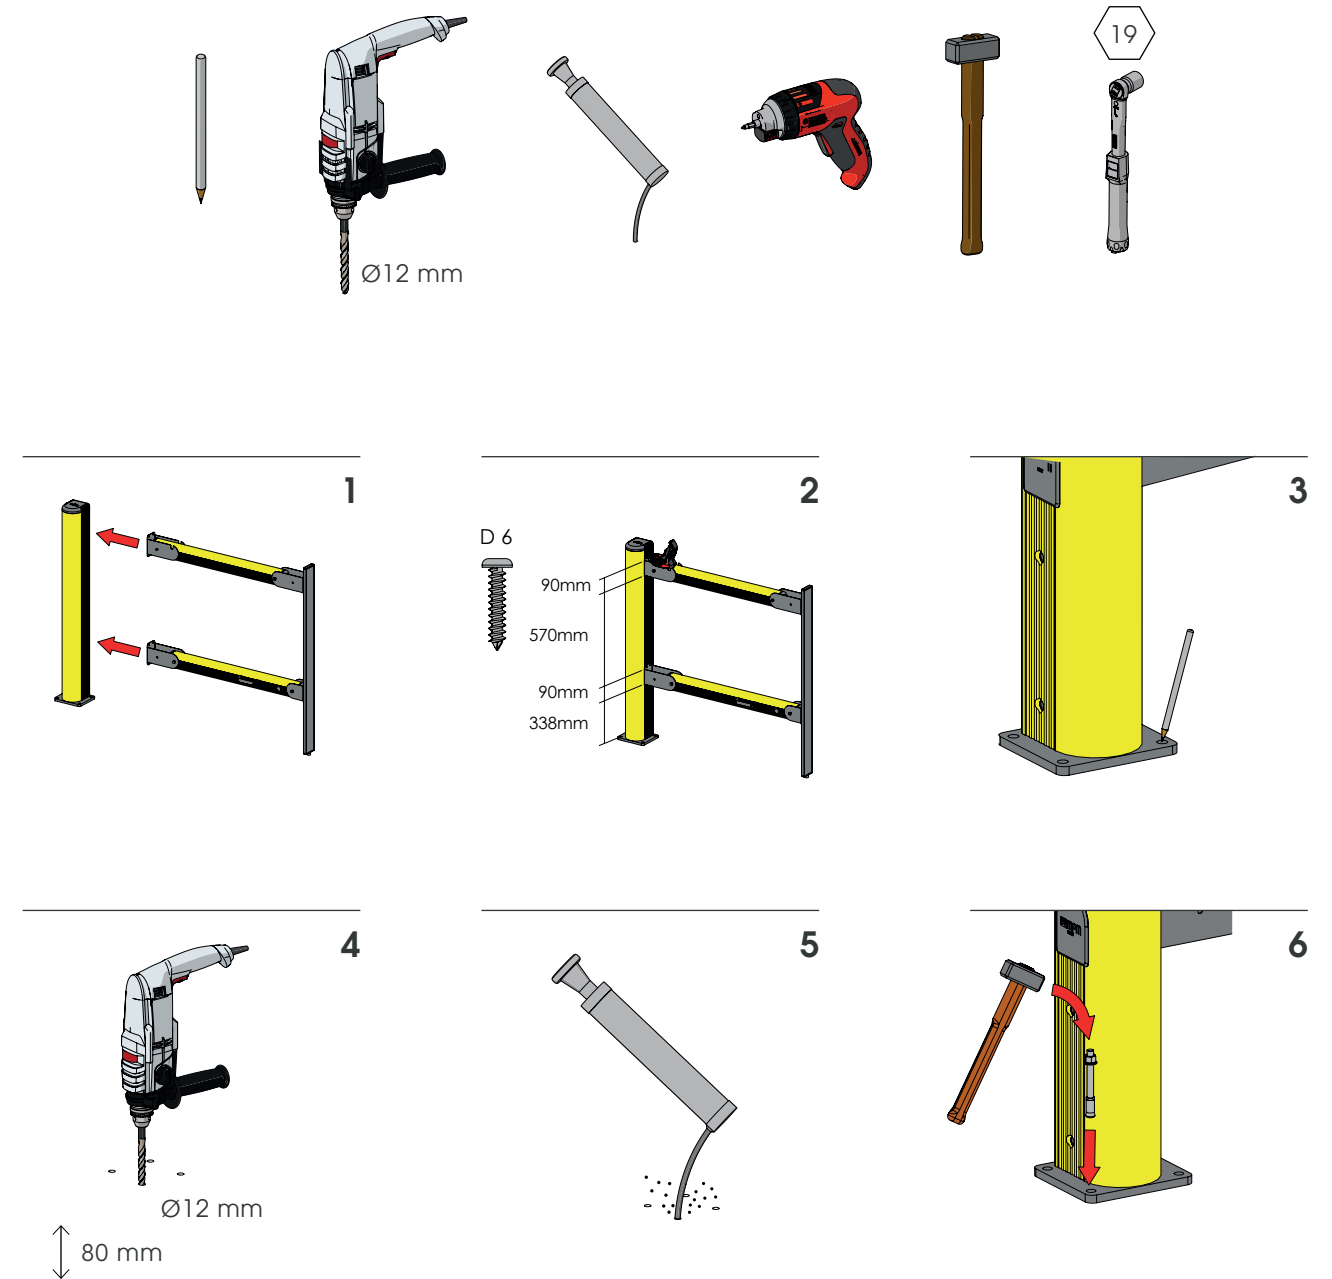

CANCELLO PEDESTRIAN 90
GATE FOR PEDESTRIAN 90

LIFT GATE 90

ISTRUZIONI DI INSTALLAZIONE
ASSEMBLY INSTRUCTIONS

WARNING
The distance of installation depends
on speed and weight of vehicle

LIFT GATE 90

ISTRUZIONI DI INSTALLAZIONE
ASSEMBLY INSTRUCTIONS

LIFT GATE 150

CANCELLO PEDESTRIAN 150
GATE FOR PEDESTRIAN 150

LIFT GATE 150

CANCELLO PEDESTRIAN 150
GATE FOR PEDESTRIAN 150

LIFT GATE 150

ISTRUZIONI DI INSTALLAZIONE
ASSEMBLY INSTRUCTIONS

LIFT GATE 150

ISTRUZIONI DI INSTALLAZIONE
ASSEMBLY INSTRUCTIONS

LINK SINGLE

GUARD RAIL A SINGOLA BARRIERA REGOLABILE
ADJUSTABLE SINGLE RAIL BARRIER