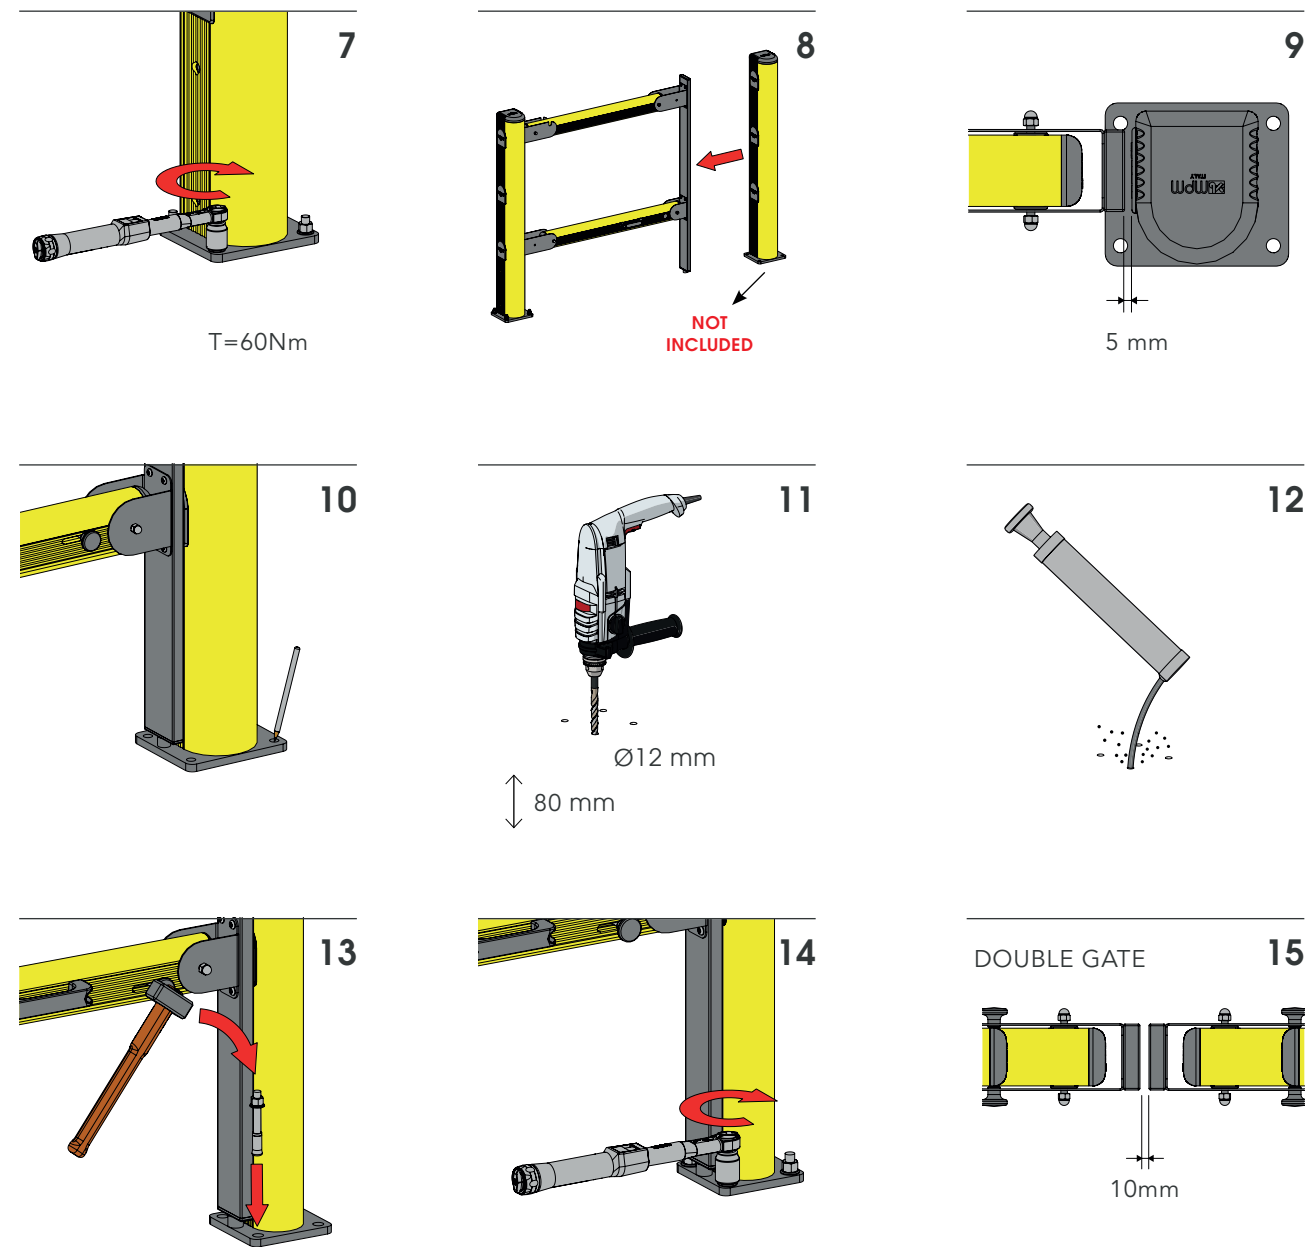

LIFT GATE 150

CANCELLO PEDESTRIAN 150
GATE FOR PEDESTRIAN 150

LIFT GATE 150

CANCELLO PEDESTRIAN 150
GATE FOR PEDESTRIAN 150

LIFT GATE 150

ISTRUZIONI DI INSTALLAZIONE
ASSEMBLY INSTRUCTIONS

LIFT GATE 150

ISTRUZIONI DI INSTALLAZIONE
ASSEMBLY INSTRUCTIONS

LINK SINGLE

GUARD RAIL A SINGOLA BARRIERA REGOLABILE
ADJUSTABLE SINGLE RAIL BARRIER