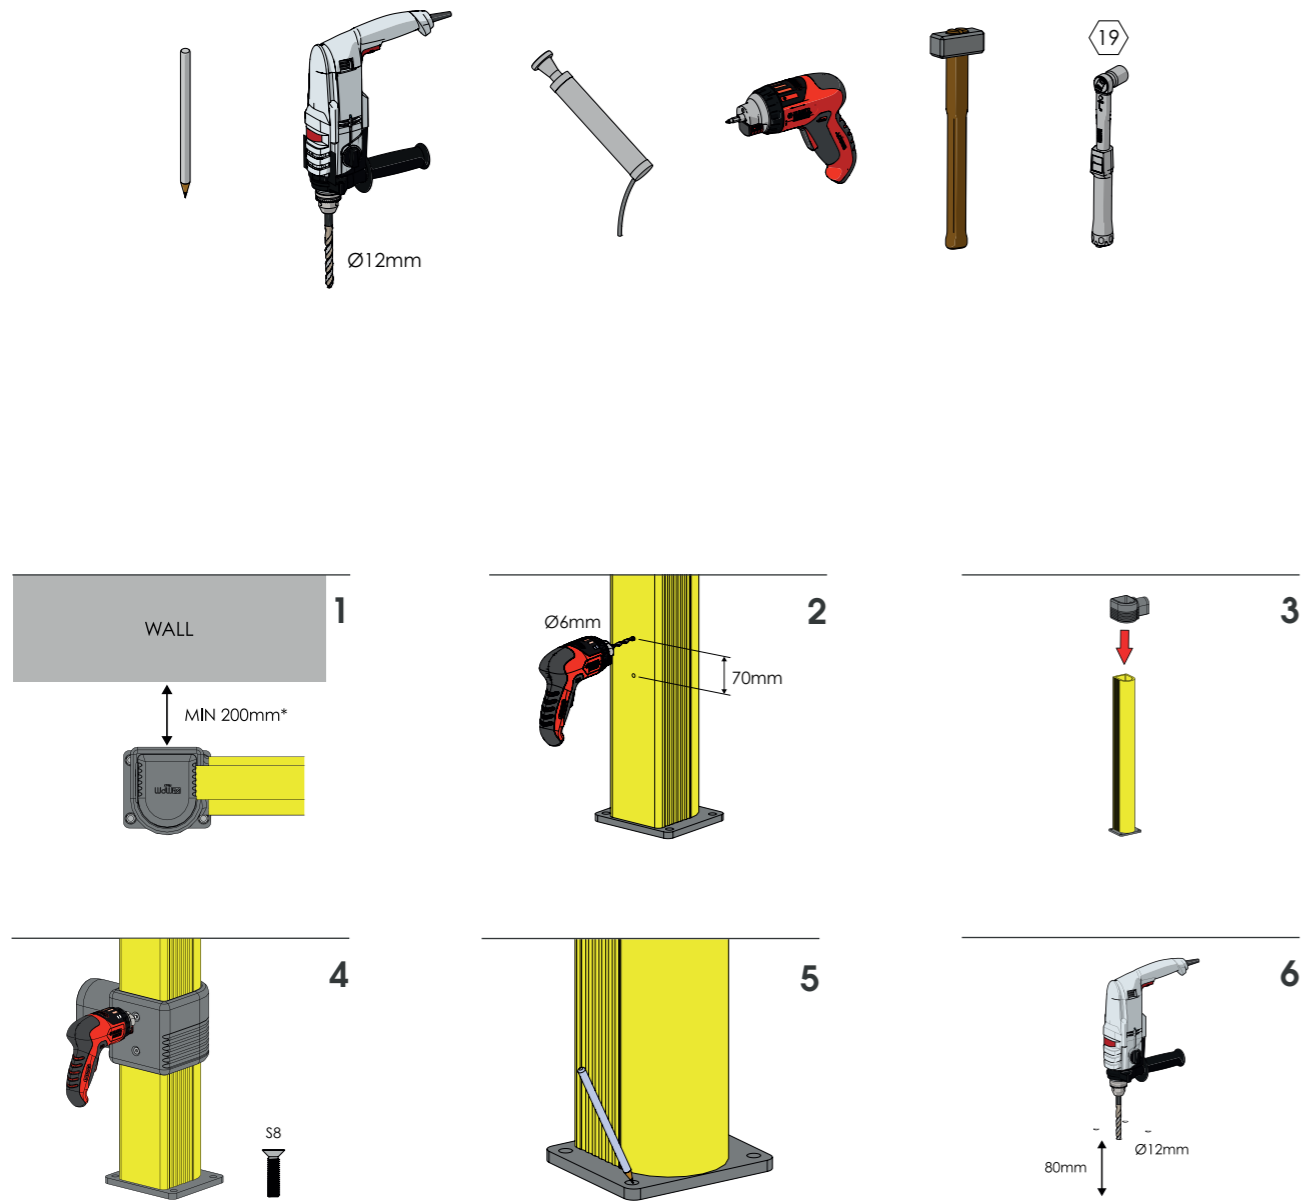

LINK 150/2

ISTRUZIONI DI INSTALLAZIONE
ASSEMBLY INSTRUCTIONS

WARNING | The distance of installation depends on speed and weight of vehicle
| The product is equipped with screws M8