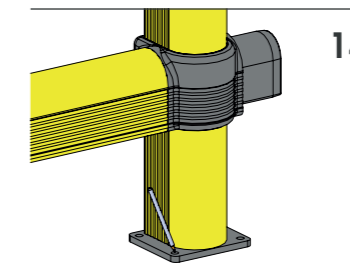

LINK LM

GUARD RAIL A DOPPIA BARRIERA REGOLABILE
ADJUSTABLE DOUBLE RAIL BARRIER

LINK LM

ISTRUZIONI DI INSTALLAZIONE
ASSEMBLY INSTRUCTIONS

WARNING | The distance of installation depends on speed and weight of vehicle
| The product is equipped with screws M8

LINK LM

ISTRUZIONI DI INSTALLAZIONE
ASSEMBLY INSTRUCTIONS

LINK 150/1

BARRIERA DI SICUREZZA REGOLABILE
ADJUSTABLE SAFETY BARRIER

LINK 150/1

ISTRUZIONI DI INSTALLAZIONE
ASSEMBLY INSTRUCTIONS

WARNING | The distance of installation depends on speed and weight of vehicle
| The product is equipped with screws M8

LINK 150/1

ISTRUZIONI DI INSTALLAZIONE
ASSEMBLY INSTRUCTIONS

LINK 150/1

ISTRUZIONI DI INSTALLAZIONE
ASSEMBLY INSTRUCTIONS

LINK 150/2

BARRIERA DI SICUREZZA REGOLABILE
ADJUSTABLE SAFETY BARRIER

LINK 150/2

ISTRUZIONI DI INSTALLAZIONE
ASSEMBLY INSTRUCTIONS