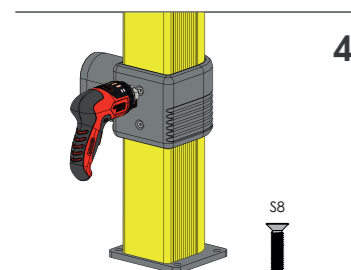

LINK LM

GUARD RAIL A DOPPIA BARRIERA REGOLABILE
ADJUSTABLE DOUBLE RAIL BARRIER

LINK LM

ISTRUZIONI DI INSTALLAZIONE
ASSEMBLY INSTRUCTIONS

WARNING | The distance of installation depends on speed and weight of vehicle
| The product is equipped with screws M8

LINK LM

ISTRUZIONI DI INSTALLAZIONE
ASSEMBLY INSTRUCTIONS

LINK 150/1

BARRIERA DI SICUREZZA REGOLABILE
ADJUSTABLE SAFETY BARRIER

LINK 150/1

ISTRUZIONI DI INSTALLAZIONE
ASSEMBLY INSTRUCTIONS

WARNING | The distance of installation depends on speed and weight of vehicle
| The product is equipped with screws M8

LINK 150/1

ISTRUZIONI DI INSTALLAZIONE
ASSEMBLY INSTRUCTIONS

LINK 150/1

ISTRUZIONI DI INSTALLAZIONE
ASSEMBLY INSTRUCTIONS

LINK 150/2

BARRIERA DI SICUREZZA REGOLABILE
ADJUSTABLE SAFETY BARRIER

LINK 150/2

ISTRUZIONI DI INSTALLAZIONE
ASSEMBLY INSTRUCTIONS