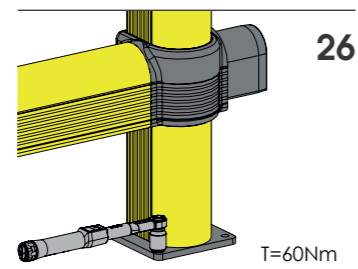

LINK 150/1

ISTRUZIONI DI INSTALLAZIONE
ASSEMBLY INSTRUCTIONS

LINK 150/1

ISTRUZIONI DI INSTALLAZIONE
ASSEMBLY INSTRUCTIONS

LINK 150/2

BARRIERA DI SICUREZZA REGOLABILE
ADJUSTABLE SAFETY BARRIER

LINK 150/2

ISTRUZIONI DI INSTALLAZIONE
ASSEMBLY INSTRUCTIONS

WARNING | The distance of installation depends on speed and weight of vehicle
| The product is equipped with screws M8

LINK 150/2

ISTRUZIONI DI INSTALLAZIONE
ASSEMBLY INSTRUCTIONS

LINK 150/2

ISTRUZIONI DI INSTALLAZIONE
ASSEMBLY INSTRUCTIONS

LINK 150/3

BARRIERA DI SICUREZZA REGOLABILE
ADJUSTABLE SAFETY BARRIER

LINK 150/3

ISTRUZIONI DI INSTALLAZIONE
ASSEMBLY INSTRUCTIONS

WARNING | The distance of installation depends on speed and weight of vehicle
| The product is equipped with screws M8