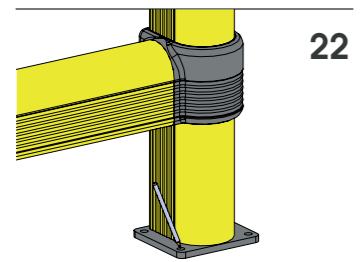

LINK LM

GUARD RAIL A DOPPIA BARRIERA REGOLABILE
ADJUSTABLE DOUBLE RAIL BARRIER

LINK LM

ISTRUZIONI DI INSTALLAZIONE
ASSEMBLY INSTRUCTIONS

WARNING | The distance of installation depends on speed and weight of vehicle
| The product is equipped with screws M8

LINK LM

ISTRUZIONI DI INSTALLAZIONE
ASSEMBLY INSTRUCTIONS

LINK 150/1

BARRIERA DI SICUREZZA REGOLABILE
ADJUSTABLE SAFETY BARRIER

LINK 150/1

ISTRUZIONI DI INSTALLAZIONE
ASSEMBLY INSTRUCTIONS

WARNING | The distance of installation depends on speed and weight of vehicle
| The product is equipped with screws M8

LINK 150/1

ISTRUZIONI DI INSTALLAZIONE
ASSEMBLY INSTRUCTIONS

LINK 150/1

ISTRUZIONI DI INSTALLAZIONE
ASSEMBLY INSTRUCTIONS

LINK 150/2

BARRIERA DI SICUREZZA REGOLABILE
ADJUSTABLE SAFETY BARRIER

LINK 150/2

ISTRUZIONI DI INSTALLAZIONE
ASSEMBLY INSTRUCTIONS