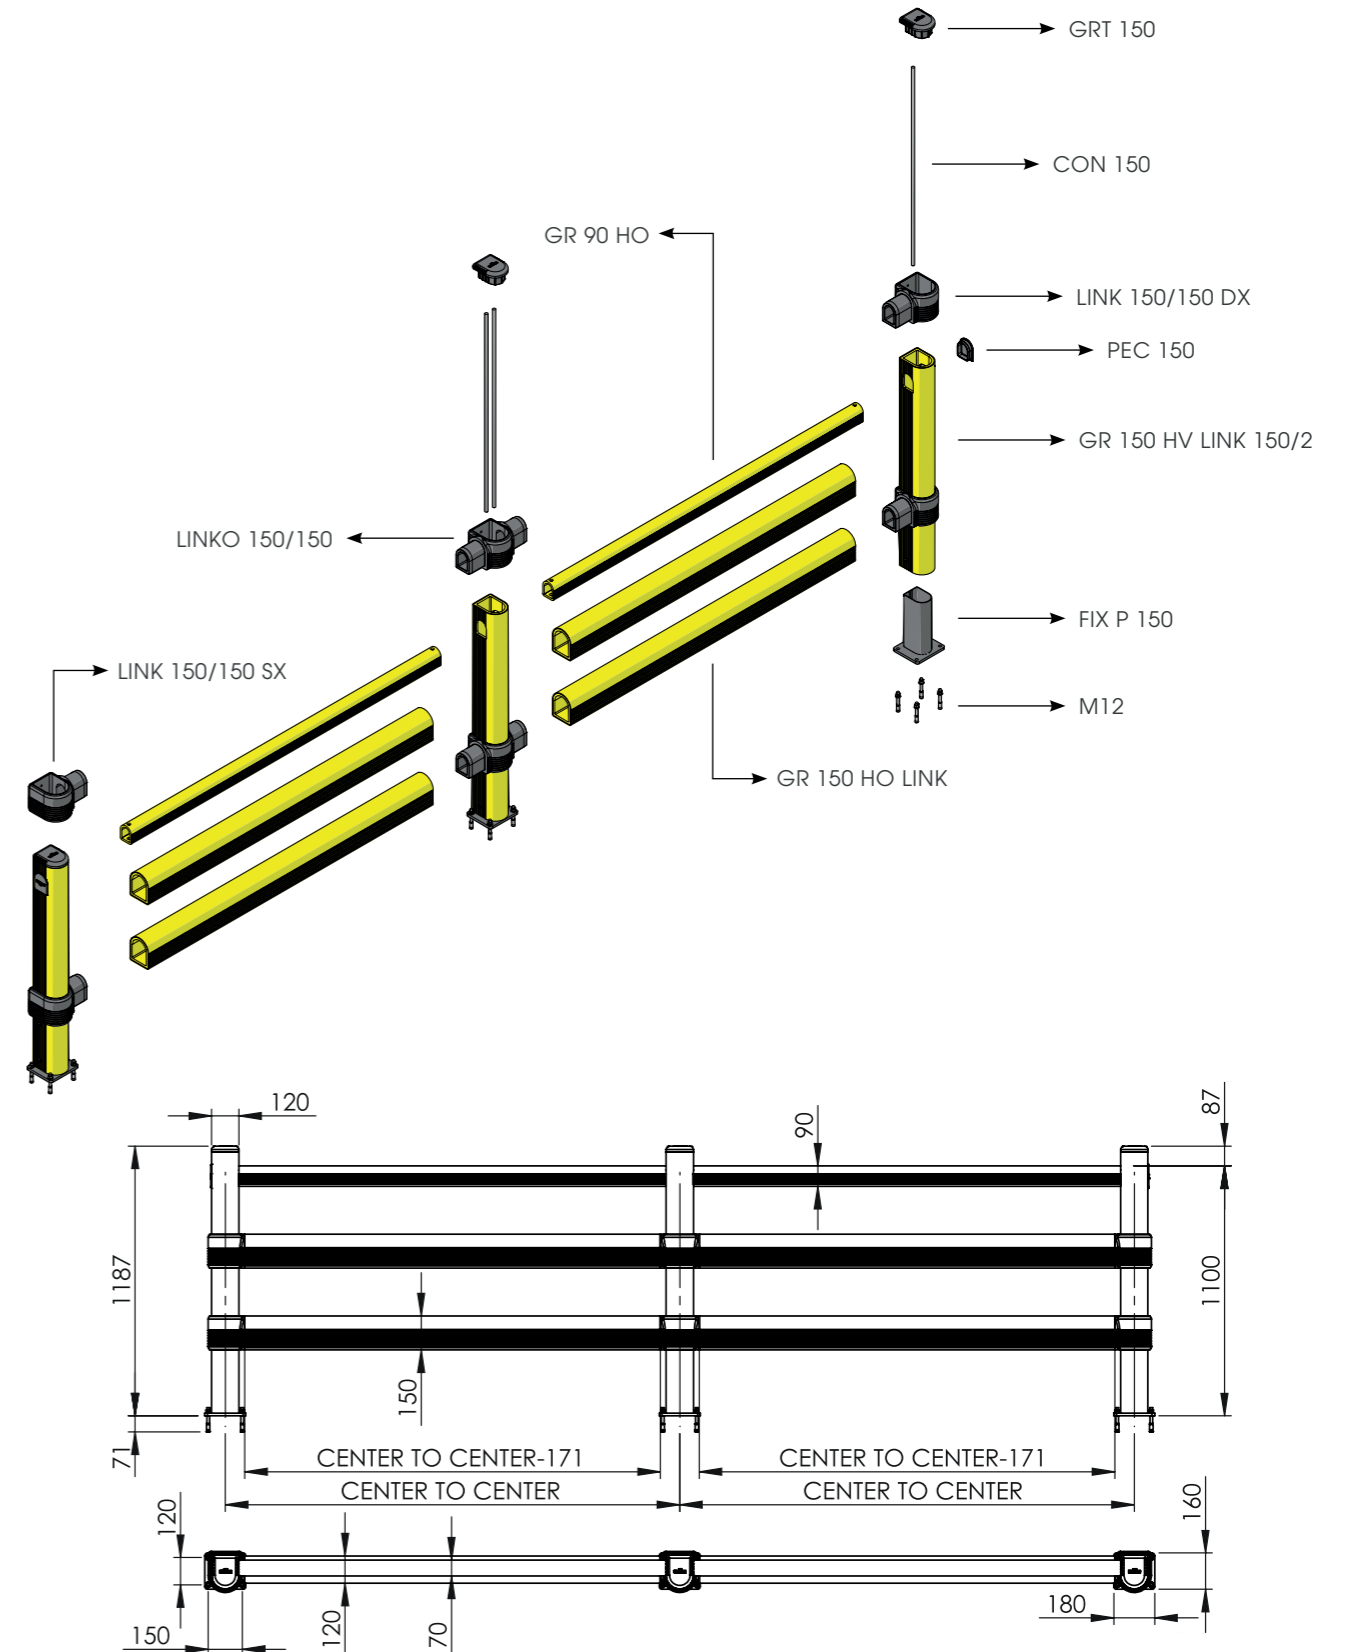

LINK LM

GUARD RAIL A DOPPIA BARRIERA REGOLABILE
ADJUSTABLE DOUBLE RAIL BARRIER

LINK LM

ISTRUZIONI DI INSTALLAZIONE
ASSEMBLY INSTRUCTIONS

WARNING | The distance of installation depends on speed and weight of vehicle
| The product is equipped with screws M8

LINK LM

ISTRUZIONI DI INSTALLAZIONE
ASSEMBLY INSTRUCTIONS

LINK 150/1

BARRIERA DI SICUREZZA REGOLABILE
ADJUSTABLE SAFETY BARRIER

LINK 150/1

ISTRUZIONI DI INSTALLAZIONE
ASSEMBLY INSTRUCTIONS

WARNING | The distance of installation depends on speed and weight of vehicle
| The product is equipped with screws M8

LINK 150/1

ISTRUZIONI DI INSTALLAZIONE
ASSEMBLY INSTRUCTIONS

LINK 150/1

ISTRUZIONI DI INSTALLAZIONE
ASSEMBLY INSTRUCTIONS

LINK 150/2

BARRIERA DI SICUREZZA REGOLABILE
ADJUSTABLE SAFETY BARRIER

LINK 150/2

ISTRUZIONI DI INSTALLAZIONE
ASSEMBLY INSTRUCTIONS

WARNING | The distance of installation depends on speed and weight of vehicle
| The product is equipped with screws M8

LINK 150/2

ISTRUZIONI DI INSTALLAZIONE
ASSEMBLY INSTRUCTIONS

LINK 150/2

ISTRUZIONI DI INSTALLAZIONE
ASSEMBLY INSTRUCTIONS