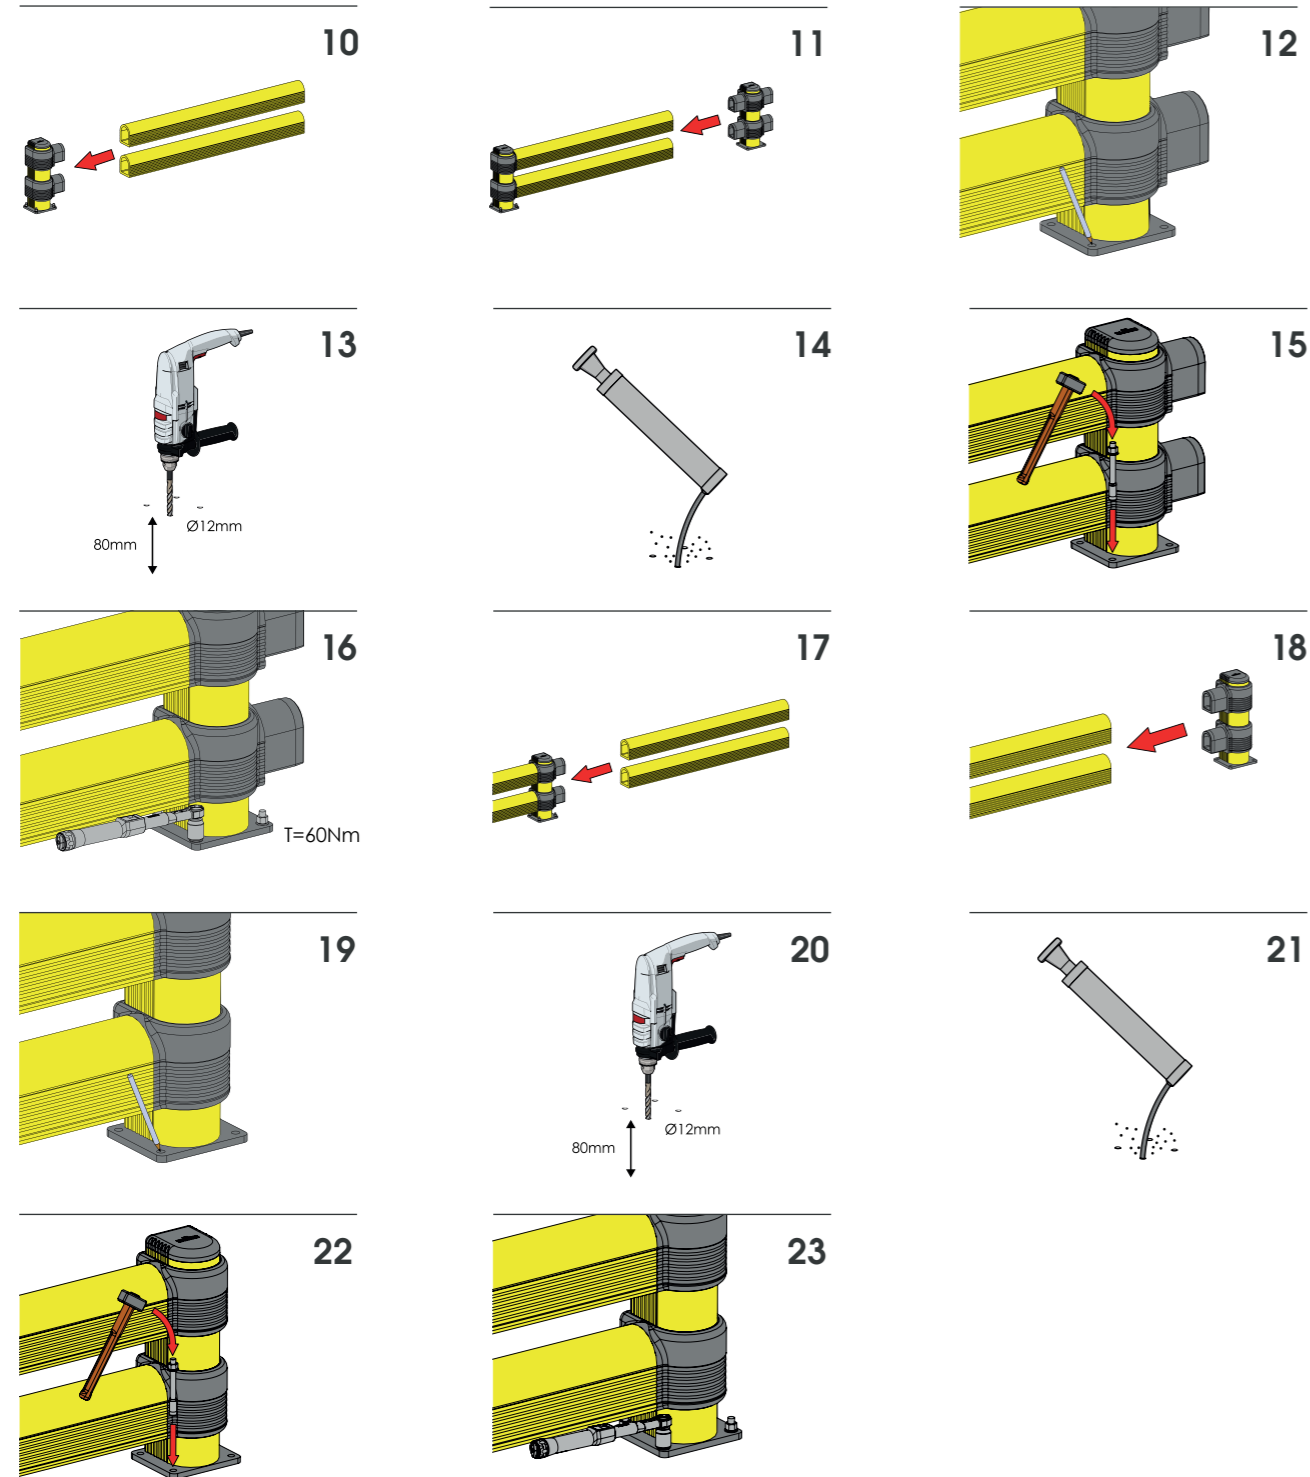

LINK SINGLE

ISTRUZIONI DI INSTALLAZIONE
ASSEMBLY INSTRUCTIONS

WARNING | The distance of installation depends on speed and weight of vehicle
| The product is equipped with screws M8

LINK SINGLE

ISTRUZIONI DI INSTALLAZIONE
ASSEMBLY INSTRUCTIONS

LINK LM

GUARD RAIL A DOPPIA BARRIERA REGOLABILE
ADJUSTABLE DOUBLE RAIL BARRIER

LINK LM

ISTRUZIONI DI INSTALLAZIONE
ASSEMBLY INSTRUCTIONS

WARNING | The distance of installation depends on speed and weight of vehicle
| The product is equipped with screws M8

LINK LM

ISTRUZIONI DI INSTALLAZIONE
ASSEMBLY INSTRUCTIONS

LINK 150/1

BARRIERA DI SICUREZZA REGOLABILE
ADJUSTABLE SAFETY BARRIER

LINK 150/1

ISTRUZIONI DI INSTALLAZIONE
ASSEMBLY INSTRUCTIONS

WARNING | The distance of installation depends on speed and weight of vehicle
| The product is equipped with screws M8

LINK 150/1

ISTRUZIONI DI INSTALLAZIONE
ASSEMBLY INSTRUCTIONS

LINK 150/1

ISTRUZIONI DI INSTALLAZIONE
ASSEMBLY INSTRUCTIONS

LINK 150/2

BARRIERA DI SICUREZZA REGOLABILE
ADJUSTABLE SAFETY BARRIER

LINK 150/2

ISTRUZIONI DI INSTALLAZIONE
ASSEMBLY INSTRUCTIONS