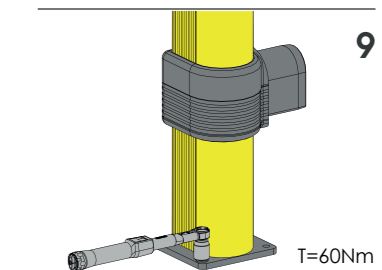

LINK LM

GUARD RAIL A DOPPIA BARRIERA REGOLABILE
ADJUSTABLE DOUBLE RAIL BARRIER

LINK LM

ISTRUZIONI DI INSTALLAZIONE
ASSEMBLY INSTRUCTIONS

WARNING | The distance of installation depends on speed and weight of vehicle
| The product is equipped with screws M8

LINK LM

ISTRUZIONI DI INSTALLAZIONE
ASSEMBLY INSTRUCTIONS

LINK 150/1

BARRIERA DI SICUREZZA REGOLABILE
ADJUSTABLE SAFETY BARRIER

LINK 150/1

ISTRUZIONI DI INSTALLAZIONE
ASSEMBLY INSTRUCTIONS

WARNING | The distance of installation depends on speed and weight of vehicle
| The product is equipped with screws M8

LINK 150/1

ISTRUZIONI DI INSTALLAZIONE
ASSEMBLY INSTRUCTIONS

LINK 150/1

ISTRUZIONI DI INSTALLAZIONE
ASSEMBLY INSTRUCTIONS

LINK 150/2

BARRIERA DI SICUREZZA REGOLABILE
ADJUSTABLE SAFETY BARRIER

LINK 150/2

ISTRUZIONI DI INSTALLAZIONE
ASSEMBLY INSTRUCTIONS