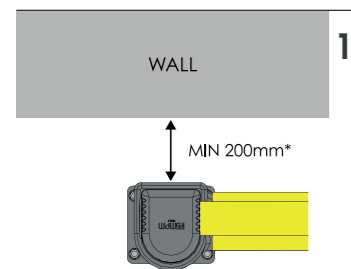

LINK LM

GUARD RAIL A DOPPIA BARRIERA REGOLABILE
ADJUSTABLE DOUBLE RAIL BARRIER

LINK LM

ISTRUZIONI DI INSTALLAZIONE
ASSEMBLY INSTRUCTIONS

WARNING | The distance of installation depends on speed and weight of vehicle
| The product is equipped with screws M8

LINK LM

ISTRUZIONI DI INSTALLAZIONE
ASSEMBLY INSTRUCTIONS

LINK 150/1

BARRIERA DI SICUREZZA REGOLABILE
ADJUSTABLE SAFETY BARRIER

LINK 150/1

ISTRUZIONI DI INSTALLAZIONE
ASSEMBLY INSTRUCTIONS

WARNING | The distance of installation depends on speed and weight of vehicle
| The product is equipped with screws M8

LINK 150/1

ISTRUZIONI DI INSTALLAZIONE
ASSEMBLY INSTRUCTIONS

LINK 150/1

ISTRUZIONI DI INSTALLAZIONE
ASSEMBLY INSTRUCTIONS

LINK 150/2

BARRIERA DI SICUREZZA REGOLABILE
ADJUSTABLE SAFETY BARRIER

LINK 150/2

ISTRUZIONI DI INSTALLAZIONE
ASSEMBLY INSTRUCTIONS