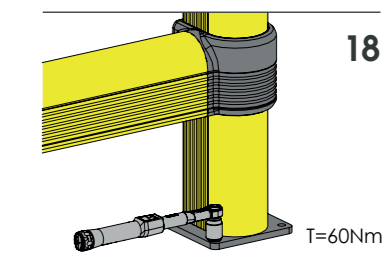

LINK LM

GUARD RAIL A DOPPIA BARRIERA REGOLABILE
ADJUSTABLE DOUBLE RAIL BARRIER

LINK LM

ISTRUZIONI DI INSTALLAZIONE
ASSEMBLY INSTRUCTIONS

WARNING | The distance of installation depends on speed and weight of vehicle
| The product is equipped with screws M8

LINK LM

ISTRUZIONI DI INSTALLAZIONE
ASSEMBLY INSTRUCTIONS

LINK 150/1

BARRIERA DI SICUREZZA REGOLABILE
ADJUSTABLE SAFETY BARRIER

LINK 150/1

ISTRUZIONI DI INSTALLAZIONE
ASSEMBLY INSTRUCTIONS

WARNING | The distance of installation depends on speed and weight of vehicle
| The product is equipped with screws M8

LINK 150/1

ISTRUZIONI DI INSTALLAZIONE
ASSEMBLY INSTRUCTIONS

LINK 150/1

ISTRUZIONI DI INSTALLAZIONE
ASSEMBLY INSTRUCTIONS

LINK 150/2

BARRIERA DI SICUREZZA REGOLABILE
ADJUSTABLE SAFETY BARRIER

LINK 150/2

ISTRUZIONI DI INSTALLAZIONE
ASSEMBLY INSTRUCTIONS