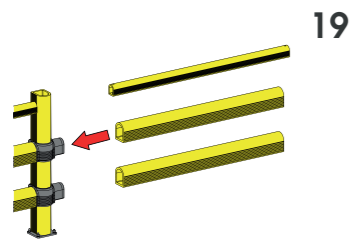

LINK 150/1

ISTRUZIONI DI INSTALLAZIONE
ASSEMBLY INSTRUCTIONS

LINK 150/1

ISTRUZIONI DI INSTALLAZIONE
ASSEMBLY INSTRUCTIONS

LINK 150/2

BARRIERA DI SICUREZZA REGOLABILE
ADJUSTABLE SAFETY BARRIER

LINK 150/2

ISTRUZIONI DI INSTALLAZIONE
ASSEMBLY INSTRUCTIONS

WARNING | The distance of installation depends on speed and weight of vehicle
| The product is equipped with screws M8

LINK 150/2

ISTRUZIONI DI INSTALLAZIONE
ASSEMBLY INSTRUCTIONS

LINK 150/2

ISTRUZIONI DI INSTALLAZIONE
ASSEMBLY INSTRUCTIONS

LINK 150/3

BARRIERA DI SICUREZZA REGOLABILE
ADJUSTABLE SAFETY BARRIER

LINK 150/3

ISTRUZIONI DI INSTALLAZIONE
ASSEMBLY INSTRUCTIONS

WARNING | The distance of installation depends on speed and weight of vehicle
| The product is equipped with screws M8