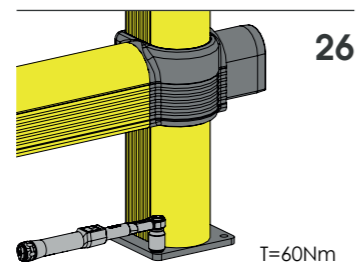

LINK LM

GUARD RAIL A DOPPIA BARRIERA REGOLABILE
ADJUSTABLE DOUBLE RAIL BARRIER

LINK LM

ISTRUZIONI DI INSTALLAZIONE
ASSEMBLY INSTRUCTIONS

WARNING | The distance of installation depends on speed and weight of vehicle
| The product is equipped with screws M8

LINK LM

ISTRUZIONI DI INSTALLAZIONE
ASSEMBLY INSTRUCTIONS

LINK 150/1

BARRIERA DI SICUREZZA REGOLABILE
ADJUSTABLE SAFETY BARRIER

LINK 150/1

ISTRUZIONI DI INSTALLAZIONE
ASSEMBLY INSTRUCTIONS

WARNING | The distance of installation depends on speed and weight of vehicle
| The product is equipped with screws M8

LINK 150/1

ISTRUZIONI DI INSTALLAZIONE
ASSEMBLY INSTRUCTIONS

LINK 150/1

ISTRUZIONI DI INSTALLAZIONE
ASSEMBLY INSTRUCTIONS

LINK 150/2

BARRIERA DI SICUREZZA REGOLABILE
ADJUSTABLE SAFETY BARRIER

LINK 150/2

ISTRUZIONI DI INSTALLAZIONE
ASSEMBLY INSTRUCTIONS