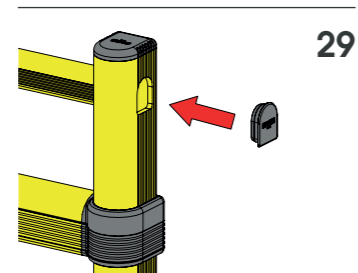

LINK LM

ISTRUZIONI DI INSTALLAZIONE
ASSEMBLY INSTRUCTIONS

LINK 150/1

BARRIERA DI SICUREZZA REGOLABILE
ADJUSTABLE SAFETY BARRIER

LINK 150/1

ISTRUZIONI DI INSTALLAZIONE
ASSEMBLY INSTRUCTIONS

WARNING | The distance of installation depends on speed and weight of vehicle
| The product is equipped with screws M8

LINK 150/1

ISTRUZIONI DI INSTALLAZIONE
ASSEMBLY INSTRUCTIONS

LINK 150/1

ISTRUZIONI DI INSTALLAZIONE
ASSEMBLY INSTRUCTIONS

LINK 150/2

BARRIERA DI SICUREZZA REGOLABILE
ADJUSTABLE SAFETY BARRIER

LINK 150/2

ISTRUZIONI DI INSTALLAZIONE
ASSEMBLY INSTRUCTIONS

WARNING | The distance of installation depends on speed and weight of vehicle
| The product is equipped with screws M8

LINK 150/2

ISTRUZIONI DI INSTALLAZIONE
ASSEMBLY INSTRUCTIONS

LINK 150/2

ISTRUZIONI DI INSTALLAZIONE
ASSEMBLY INSTRUCTIONS

LINK 150/3

BARRIERA DI SICUREZZA REGOLABILE
ADJUSTABLE SAFETY BARRIER

LINK 150/3

ISTRUZIONI DI INSTALLAZIONE
ASSEMBLY INSTRUCTIONS

WARNING | The distance of installation depends on speed and weight of vehicle
| The product is equipped with screws M8