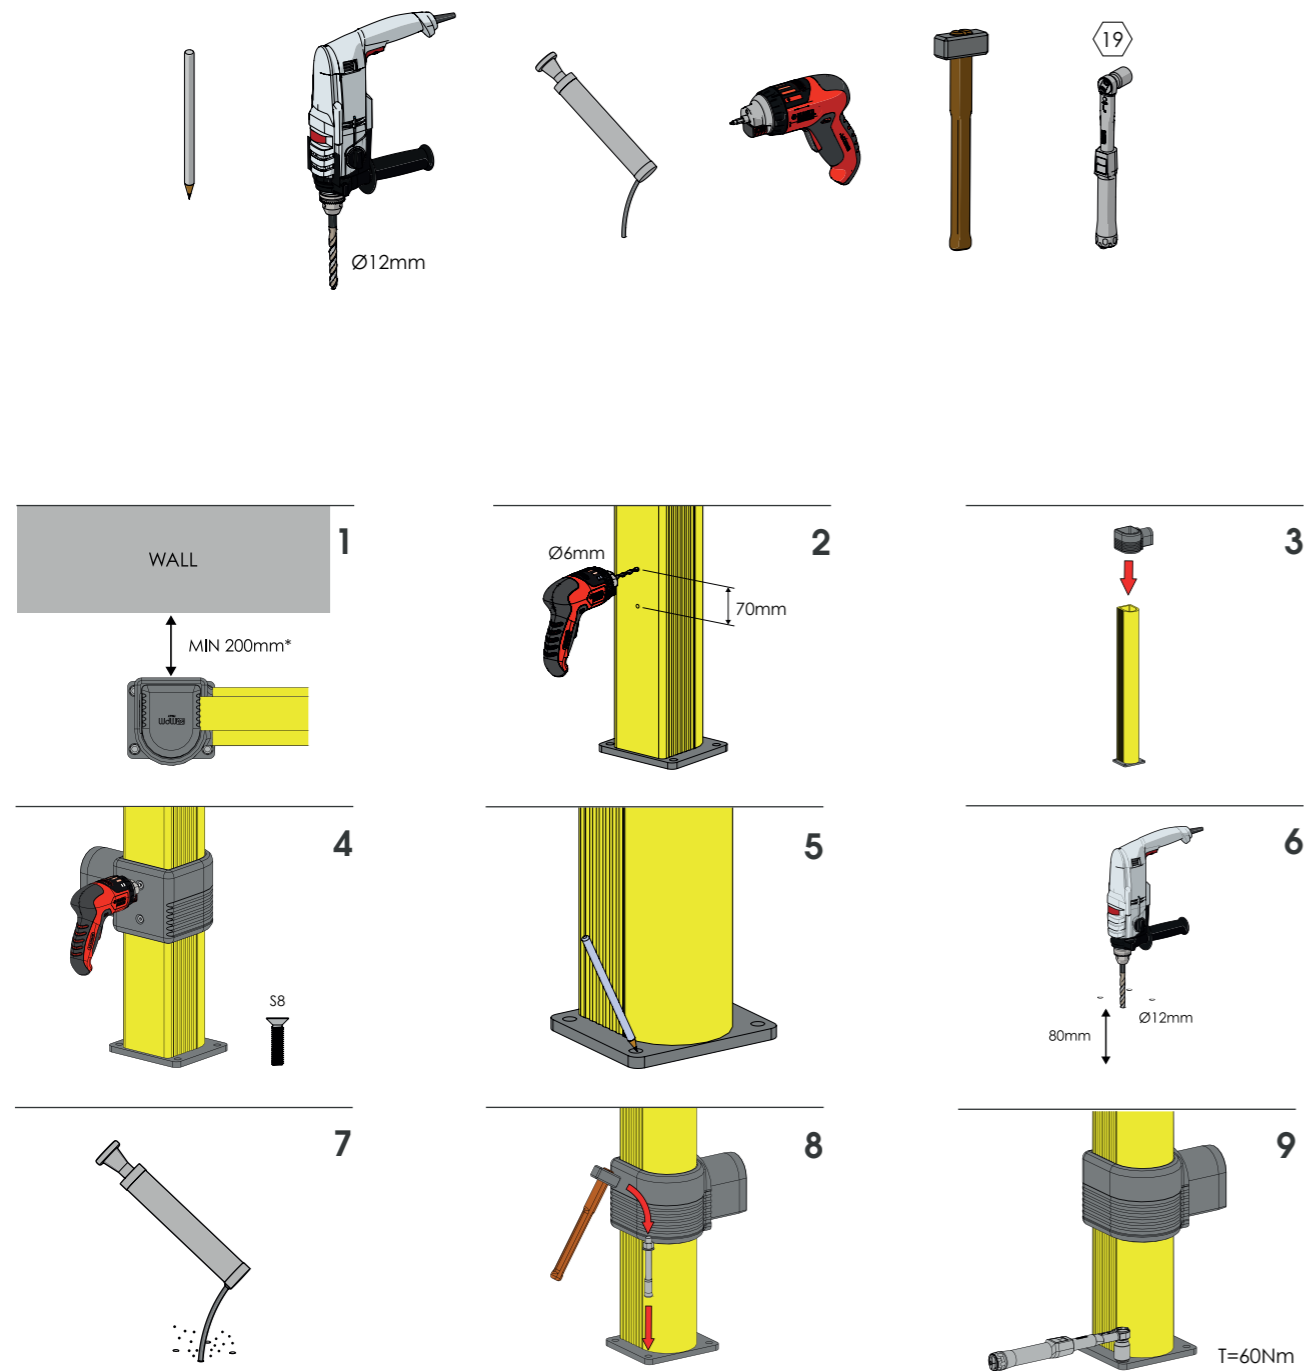

LINK LM

GUARD RAIL A DOPPIA BARRIERA REGOLABILE
ADJUSTABLE DOUBLE RAIL BARRIER

LINK LM

ISTRUZIONI DI INSTALLAZIONE
ASSEMBLY INSTRUCTIONS

WARNING | The distance of installation depends on speed and weight of vehicle
| The product is equipped with screws M8

LINK 150/1

ISTRUZIONI DI INSTALLAZIONE
ASSEMBLY INSTRUCTIONS

LINK 150/1

ISTRUZIONI DI INSTALLAZIONE
ASSEMBLY INSTRUCTIONS

LINK 150/2

BARRIERA DI SICUREZZA REGOLABILE
ADJUSTABLE SAFETY BARRIER

LINK 150/2

ISTRUZIONI DI INSTALLAZIONE
ASSEMBLY INSTRUCTIONS

WARNING | The distance of installation depends on speed and weight of vehicle
| The product is equipped with screws M8

LINK 150/2

ISTRUZIONI DI INSTALLAZIONE
ASSEMBLY INSTRUCTIONS

LINK 150/2

ISTRUZIONI DI INSTALLAZIONE
ASSEMBLY INSTRUCTIONS

LINK 150/3

BARRIERA DI SICUREZZA REGOLABILE
ADJUSTABLE SAFETY BARRIER

LINK 150/3

ISTRUZIONI DI INSTALLAZIONE
ASSEMBLY INSTRUCTIONS

WARNING | The distance of installation depends on speed and weight of vehicle
| The product is equipped with screws M8