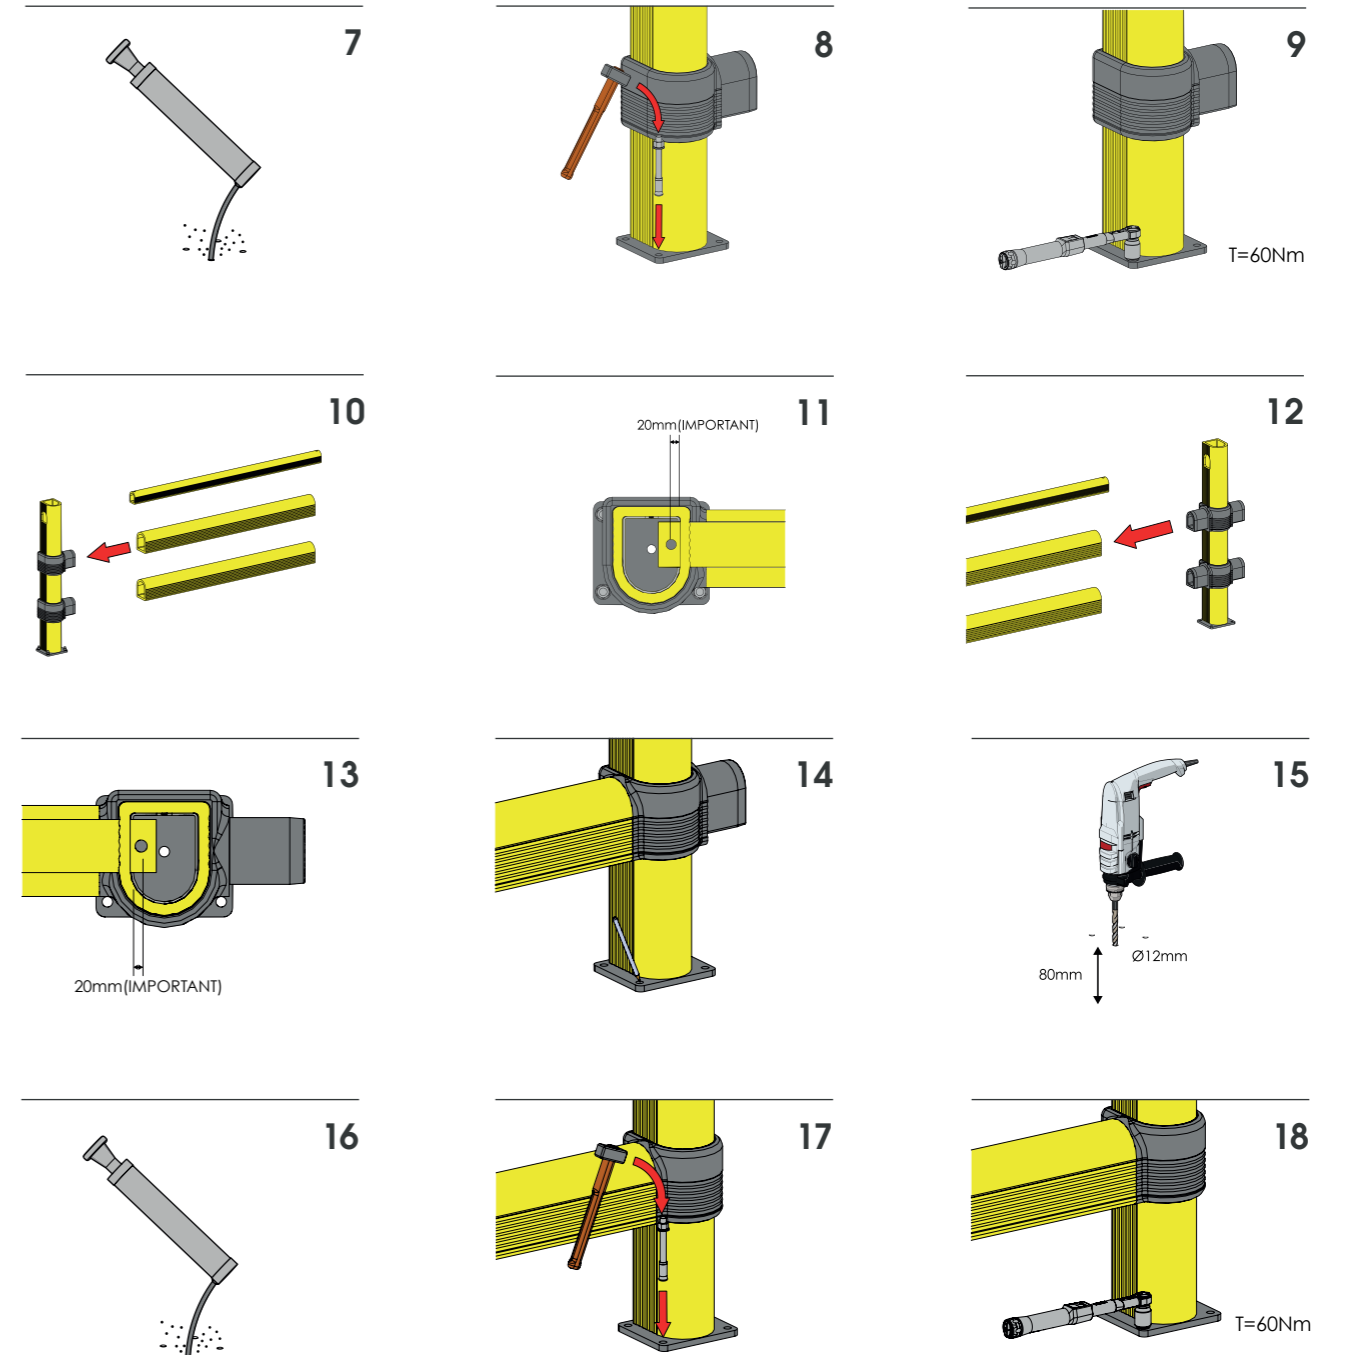

LINK 150/2

ISTRUZIONI DI INSTALLAZIONE
ASSEMBLY INSTRUCTIONS