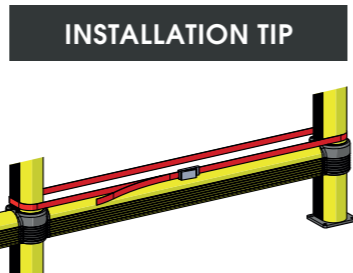

LINK LM

GUARD RAIL A DOPPIA BARRIERA REGOLABILE
ADJUSTABLE DOUBLE RAIL BARRIER

LINK LM

ISTRUZIONI DI INSTALLAZIONE
ASSEMBLY INSTRUCTIONS

WARNING | The distance of installation depends on speed and weight of vehicle
| The product is equipped with screws M8

LINK LM

ISTRUZIONI DI INSTALLAZIONE
ASSEMBLY INSTRUCTIONS

LINK 150/1

BARRIERA DI SICUREZZA REGOLABILE
ADJUSTABLE SAFETY BARRIER

LINK 150/1

ISTRUZIONI DI INSTALLAZIONE
ASSEMBLY INSTRUCTIONS

WARNING | The distance of installation depends on speed and weight of vehicle
| The product is equipped with screws M8

LINK 150/1

ISTRUZIONI DI INSTALLAZIONE
ASSEMBLY INSTRUCTIONS

LINK 150/1

ISTRUZIONI DI INSTALLAZIONE
ASSEMBLY INSTRUCTIONS

LINK 150/2

BARRIERA DI SICUREZZA REGOLABILE
ADJUSTABLE SAFETY BARRIER

LINK 150/2

ISTRUZIONI DI INSTALLAZIONE
ASSEMBLY INSTRUCTIONS