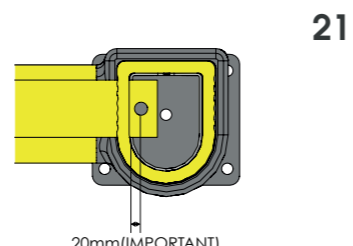

LINK LM

GUARD RAIL A DOPPIA BARRIERA REGOLABILE
ADJUSTABLE DOUBLE RAIL BARRIER

LINK LM

ISTRUZIONI DI INSTALLAZIONE
ASSEMBLY INSTRUCTIONS

WARNING | The distance of installation depends on speed and weight of vehicle
| The product is equipped with screws M8

LINK LM

ISTRUZIONI DI INSTALLAZIONE
ASSEMBLY INSTRUCTIONS

LINK 150/1

BARRIERA DI SICUREZZA REGOLABILE
ADJUSTABLE SAFETY BARRIER

LINK 150/1

ISTRUZIONI DI INSTALLAZIONE
ASSEMBLY INSTRUCTIONS

WARNING | The distance of installation depends on speed and weight of vehicle
| The product is equipped with screws M8

LINK 150/1

ISTRUZIONI DI INSTALLAZIONE
ASSEMBLY INSTRUCTIONS

LINK 150/1

ISTRUZIONI DI INSTALLAZIONE
ASSEMBLY INSTRUCTIONS

LINK 150/2

BARRIERA DI SICUREZZA REGOLABILE
ADJUSTABLE SAFETY BARRIER

LINK 150/2

ISTRUZIONI DI INSTALLAZIONE
ASSEMBLY INSTRUCTIONS