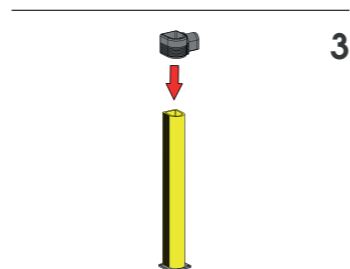

LINK LM

GUARD RAIL A DOPPIA BARRIERA REGOLABILE
ADJUSTABLE DOUBLE RAIL BARRIER

LINK LM

ISTRUZIONI DI INSTALLAZIONE
ASSEMBLY INSTRUCTIONS

WARNING | The distance of installation depends on speed and weight of vehicle
| The product is equipped with screws M8

LINK LM

ISTRUZIONI DI INSTALLAZIONE
ASSEMBLY INSTRUCTIONS

LINK 150/1

BARRIERA DI SICUREZZA REGOLABILE
ADJUSTABLE SAFETY BARRIER

LINK 150/1

ISTRUZIONI DI INSTALLAZIONE
ASSEMBLY INSTRUCTIONS

WARNING | The distance of installation depends on speed and weight of vehicle
| The product is equipped with screws M8

LINK 150/1

ISTRUZIONI DI INSTALLAZIONE
ASSEMBLY INSTRUCTIONS

LINK 150/1

ISTRUZIONI DI INSTALLAZIONE
ASSEMBLY INSTRUCTIONS

LINK 150/2

BARRIERA DI SICUREZZA REGOLABILE
ADJUSTABLE SAFETY BARRIER

LINK 150/2

ISTRUZIONI DI INSTALLAZIONE
ASSEMBLY INSTRUCTIONS