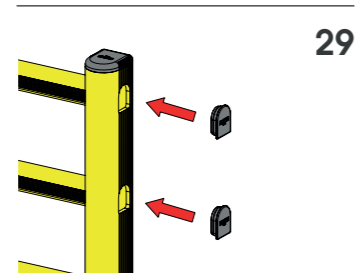

LINK LM

GUARD RAIL A DOPPIA BARRIERA REGOLABILE
ADJUSTABLE DOUBLE RAIL BARRIER

LINK LM

ISTRUZIONI DI INSTALLAZIONE
ASSEMBLY INSTRUCTIONS

WARNING | The distance of installation depends on speed and weight of vehicle
| The product is equipped with screws M8

LINK LM

ISTRUZIONI DI INSTALLAZIONE
ASSEMBLY INSTRUCTIONS

LINK 150/1

BARRIERA DI SICUREZZA REGOLABILE
ADJUSTABLE SAFETY BARRIER

LINK 150/1

ISTRUZIONI DI INSTALLAZIONE
ASSEMBLY INSTRUCTIONS

WARNING | The distance of installation depends on speed and weight of vehicle
| The product is equipped with screws M8

LINK 150/1

ISTRUZIONI DI INSTALLAZIONE
ASSEMBLY INSTRUCTIONS

LINK 150/1

ISTRUZIONI DI INSTALLAZIONE
ASSEMBLY INSTRUCTIONS

LINK 150/2

BARRIERA DI SICUREZZA REGOLABILE
ADJUSTABLE SAFETY BARRIER

LINK 150/2

ISTRUZIONI DI INSTALLAZIONE
ASSEMBLY INSTRUCTIONS