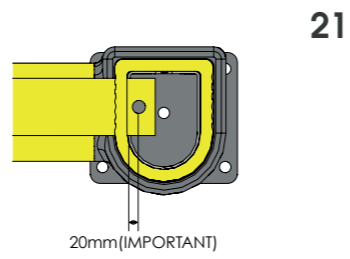

LINK 150/1

ISTRUZIONI DI INSTALLAZIONE
ASSEMBLY INSTRUCTIONS

LINK 150/1

ISTRUZIONI DI INSTALLAZIONE
ASSEMBLY INSTRUCTIONS

LINK 150/2

BARRIERA DI SICUREZZA REGOLABILE
ADJUSTABLE SAFETY BARRIER

LINK 150/2

ISTRUZIONI DI INSTALLAZIONE
ASSEMBLY INSTRUCTIONS

WARNING | The distance of installation depends on speed and weight of vehicle
| The product is equipped with screws M8

LINK 150/2

ISTRUZIONI DI INSTALLAZIONE
ASSEMBLY INSTRUCTIONS

LINK 150/2

ISTRUZIONI DI INSTALLAZIONE
ASSEMBLY INSTRUCTIONS

LINK 150/3

BARRIERA DI SICUREZZA REGOLABILE
ADJUSTABLE SAFETY BARRIER

LINK 150/3

ISTRUZIONI DI INSTALLAZIONE
ASSEMBLY INSTRUCTIONS

WARNING | The distance of installation depends on speed and weight of vehicle
| The product is equipped with screws M8