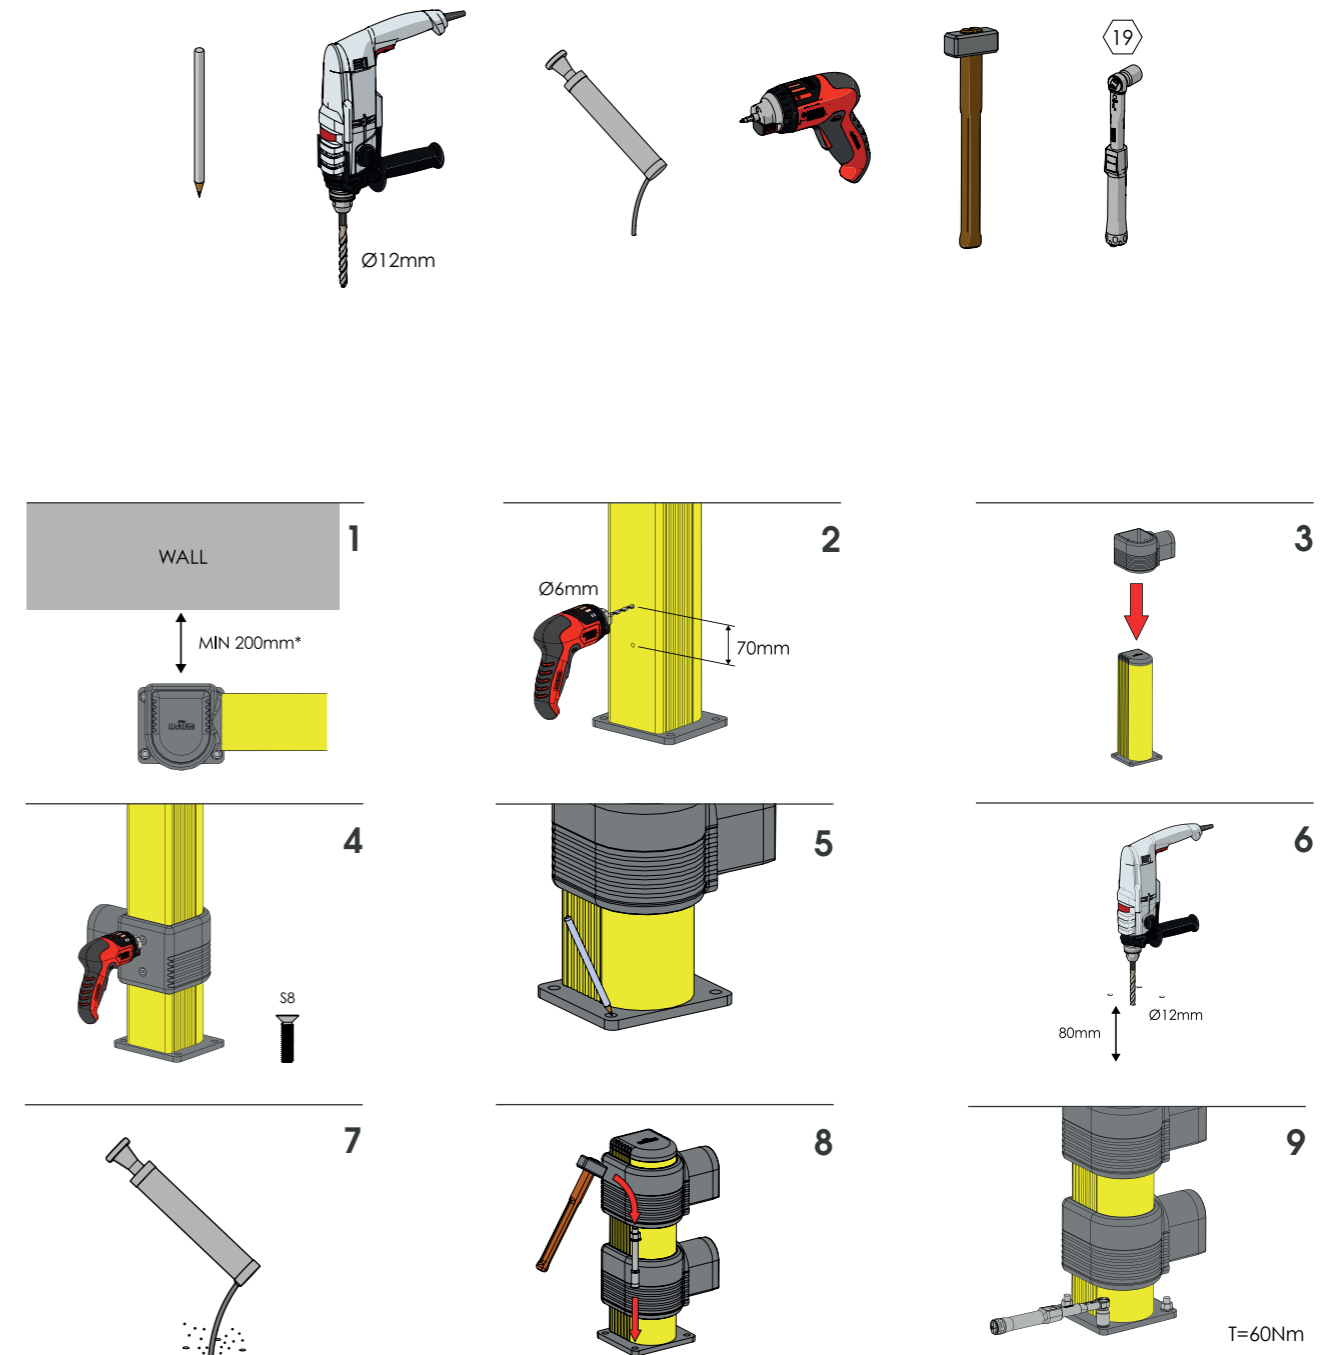

LINK SINGLE

ISTRUZIONI DI INSTALLAZIONE
ASSEMBLY INSTRUCTIONS

WARNING | The distance of installation depends on speed and weight of vehicle
| The product is equipped with screws M8

LINK SINGLE

ISTRUZIONI DI INSTALLAZIONE
ASSEMBLY INSTRUCTIONS

LINK LM

GUARD RAIL A DOPPIA BARRIERA REGOLABILE
ADJUSTABLE DOUBLE RAIL BARRIER

LINK LM

ISTRUZIONI DI INSTALLAZIONE
ASSEMBLY INSTRUCTIONS

WARNING | The distance of installation depends on speed and weight of vehicle
| The product is equipped with screws M8

LINK LM

ISTRUZIONI DI INSTALLAZIONE
ASSEMBLY INSTRUCTIONS

LINK 150/1

BARRIERA DI SICUREZZA REGOLABILE
ADJUSTABLE SAFETY BARRIER

LINK 150/1

ISTRUZIONI DI INSTALLAZIONE
ASSEMBLY INSTRUCTIONS

WARNING | The distance of installation depends on speed and weight of vehicle
| The product is equipped with screws M8

LINK 150/1

ISTRUZIONI DI INSTALLAZIONE
ASSEMBLY INSTRUCTIONS

LINK 150/1

ISTRUZIONI DI INSTALLAZIONE
ASSEMBLY INSTRUCTIONS

LINK 150/2

BARRIERA DI SICUREZZA REGOLABILE
ADJUSTABLE SAFETY BARRIER

LINK 150/2

ISTRUZIONI DI INSTALLAZIONE
ASSEMBLY INSTRUCTIONS