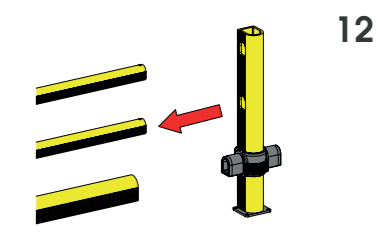

LINK LM

GUARD RAIL A DOPPIA BARRIERA REGOLABILE
ADJUSTABLE DOUBLE RAIL BARRIER

LINK LM

ISTRUZIONI DI INSTALLAZIONE
ASSEMBLY INSTRUCTIONS

WARNING | The distance of installation depends on speed and weight of vehicle
| The product is equipped with screws M8

LINK LM

ISTRUZIONI DI INSTALLAZIONE
ASSEMBLY INSTRUCTIONS

LINK 150/1

BARRIERA DI SICUREZZA REGOLABILE
ADJUSTABLE SAFETY BARRIER

LINK 150/1

ISTRUZIONI DI INSTALLAZIONE
ASSEMBLY INSTRUCTIONS

WARNING | The distance of installation depends on speed and weight of vehicle
| The product is equipped with screws M8

LINK 150/1

ISTRUZIONI DI INSTALLAZIONE
ASSEMBLY INSTRUCTIONS

LINK 150/1

ISTRUZIONI DI INSTALLAZIONE
ASSEMBLY INSTRUCTIONS

LINK 150/2

BARRIERA DI SICUREZZA REGOLABILE
ADJUSTABLE SAFETY BARRIER

LINK 150/2

ISTRUZIONI DI INSTALLAZIONE
ASSEMBLY INSTRUCTIONS