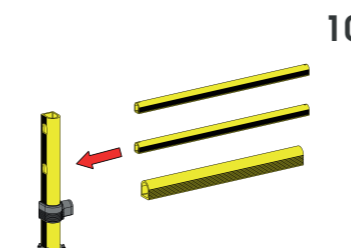

LINK LM

GUARD RAIL A DOPPIA BARRIERA REGOLABILE
ADJUSTABLE DOUBLE RAIL BARRIER

LINK LM

ISTRUZIONI DI INSTALLAZIONE
ASSEMBLY INSTRUCTIONS

WARNING | The distance of installation depends on speed and weight of vehicle
| The product is equipped with screws M8

LINK LM

ISTRUZIONI DI INSTALLAZIONE
ASSEMBLY INSTRUCTIONS

LINK 150/1

BARRIERA DI SICUREZZA REGOLABILE
ADJUSTABLE SAFETY BARRIER

LINK 150/1

ISTRUZIONI DI INSTALLAZIONE
ASSEMBLY INSTRUCTIONS

WARNING | The distance of installation depends on speed and weight of vehicle
| The product is equipped with screws M8

LINK 150/1

ISTRUZIONI DI INSTALLAZIONE
ASSEMBLY INSTRUCTIONS

LINK 150/1

ISTRUZIONI DI INSTALLAZIONE
ASSEMBLY INSTRUCTIONS

LINK 150/2

BARRIERA DI SICUREZZA REGOLABILE
ADJUSTABLE SAFETY BARRIER

LINK 150/2

ISTRUZIONI DI INSTALLAZIONE
ASSEMBLY INSTRUCTIONS