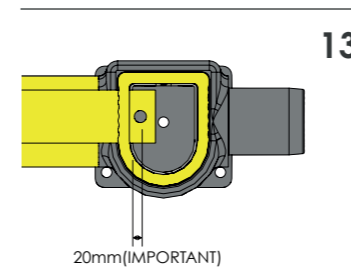

LINK SINGLE

ISTRUZIONI DI INSTALLAZIONE
ASSEMBLY INSTRUCTIONS

WARNING | The distance of installation depends on speed and weight of vehicle
| The product is equipped with screws M8

LINK SINGLE

ISTRUZIONI DI INSTALLAZIONE
ASSEMBLY INSTRUCTIONS

LINK LM

GUARD RAIL A DOPPIA BARRIERA REGOLABILE
ADJUSTABLE DOUBLE RAIL BARRIER

LINK LM

ISTRUZIONI DI INSTALLAZIONE
ASSEMBLY INSTRUCTIONS

WARNING | The distance of installation depends on speed and weight of vehicle
| The product is equipped with screws M8

LINK LM

ISTRUZIONI DI INSTALLAZIONE
ASSEMBLY INSTRUCTIONS

LINK 150/1

BARRIERA DI SICUREZZA REGOLABILE
ADJUSTABLE SAFETY BARRIER

LINK 150/1

ISTRUZIONI DI INSTALLAZIONE
ASSEMBLY INSTRUCTIONS

WARNING | The distance of installation depends on speed and weight of vehicle
| The product is equipped with screws M8

LINK 150/1

ISTRUZIONI DI INSTALLAZIONE
ASSEMBLY INSTRUCTIONS

LINK 150/1

ISTRUZIONI DI INSTALLAZIONE
ASSEMBLY INSTRUCTIONS

LINK 150/2

BARRIERA DI SICUREZZA REGOLABILE
ADJUSTABLE SAFETY BARRIER

LINK 150/2

ISTRUZIONI DI INSTALLAZIONE
ASSEMBLY INSTRUCTIONS