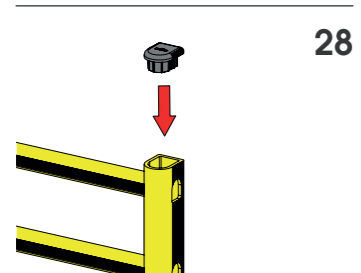

LINK LM

GUARD RAIL A DOPPIA BARRIERA REGOLABILE
ADJUSTABLE DOUBLE RAIL BARRIER

LINK LM

ISTRUZIONI DI INSTALLAZIONE
ASSEMBLY INSTRUCTIONS

WARNING | The distance of installation depends on speed and weight of vehicle
| The product is equipped with screws M8

LINK LM

ISTRUZIONI DI INSTALLAZIONE
ASSEMBLY INSTRUCTIONS

LINK 150/1

BARRIERA DI SICUREZZA REGOLABILE
ADJUSTABLE SAFETY BARRIER

LINK 150/1

ISTRUZIONI DI INSTALLAZIONE
ASSEMBLY INSTRUCTIONS

WARNING | The distance of installation depends on speed and weight of vehicle
| The product is equipped with screws M8

LINK 150/1

ISTRUZIONI DI INSTALLAZIONE
ASSEMBLY INSTRUCTIONS

LINK 150/1

ISTRUZIONI DI INSTALLAZIONE
ASSEMBLY INSTRUCTIONS

LINK 150/2

BARRIERA DI SICUREZZA REGOLABILE
ADJUSTABLE SAFETY BARRIER

LINK 150/2

ISTRUZIONI DI INSTALLAZIONE
ASSEMBLY INSTRUCTIONS