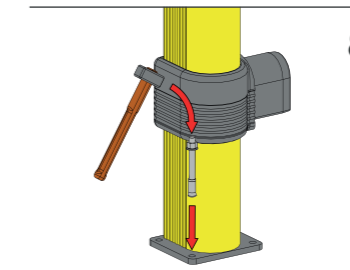

LINK LM

GUARD RAIL A DOPPIA BARRIERA REGOLABILE
ADJUSTABLE DOUBLE RAIL BARRIER

LINK LM

ISTRUZIONI DI INSTALLAZIONE
ASSEMBLY INSTRUCTIONS

WARNING | The distance of installation depends on speed and weight of vehicle
| The product is equipped with screws M8

LINK LM

ISTRUZIONI DI INSTALLAZIONE
ASSEMBLY INSTRUCTIONS

LINK 150/1

BARRIERA DI SICUREZZA REGOLABILE
ADJUSTABLE SAFETY BARRIER

LINK 150/1

ISTRUZIONI DI INSTALLAZIONE
ASSEMBLY INSTRUCTIONS

WARNING | The distance of installation depends on speed and weight of vehicle
| The product is equipped with screws M8

LINK 150/1

ISTRUZIONI DI INSTALLAZIONE
ASSEMBLY INSTRUCTIONS

LINK 150/1

ISTRUZIONI DI INSTALLAZIONE
ASSEMBLY INSTRUCTIONS

LINK 150/2

BARRIERA DI SICUREZZA REGOLABILE
ADJUSTABLE SAFETY BARRIER

LINK 150/2

ISTRUZIONI DI INSTALLAZIONE
ASSEMBLY INSTRUCTIONS