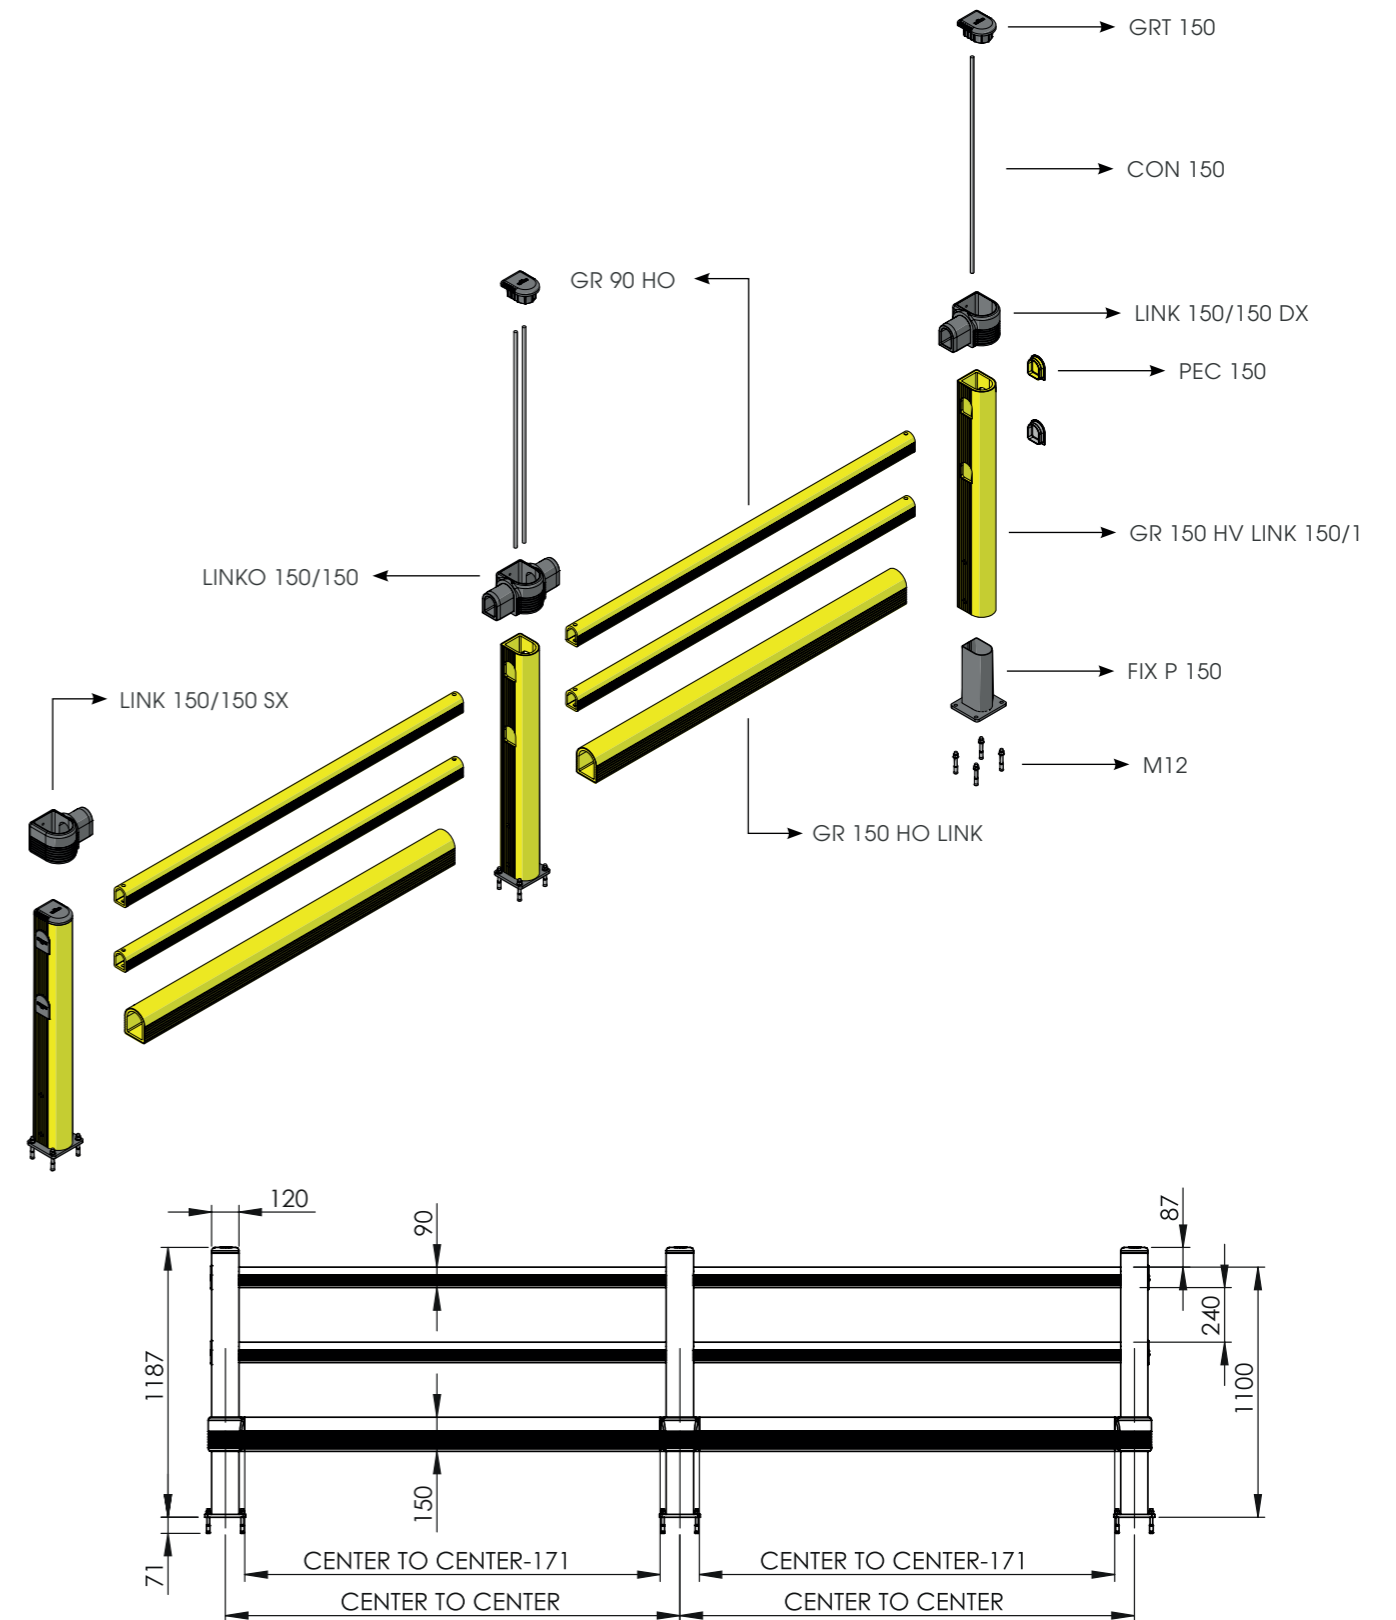

LINK SINGLE

ISTRUZIONI DI INSTALLAZIONE
ASSEMBLY INSTRUCTIONS

WARNING | The distance of installation depends on speed and weight of vehicle
| The product is equipped with screws M8

LINK SINGLE

ISTRUZIONI DI INSTALLAZIONE
ASSEMBLY INSTRUCTIONS

LINK LM

GUARD RAIL A DOPPIA BARRIERA REGOLABILE
ADJUSTABLE DOUBLE RAIL BARRIER

LINK LM

ISTRUZIONI DI INSTALLAZIONE
ASSEMBLY INSTRUCTIONS

WARNING | The distance of installation depends on speed and weight of vehicle
| The product is equipped with screws M8

LINK LM

ISTRUZIONI DI INSTALLAZIONE
ASSEMBLY INSTRUCTIONS

LINK 150/1

BARRIERA DI SICUREZZA REGOLABILE
ADJUSTABLE SAFETY BARRIER

LINK 150/1

ISTRUZIONI DI INSTALLAZIONE
ASSEMBLY INSTRUCTIONS

WARNING | The distance of installation depends on speed and weight of vehicle
| The product is equipped with screws M8

LINK 150/1

ISTRUZIONI DI INSTALLAZIONE
ASSEMBLY INSTRUCTIONS

LINK 150/1

ISTRUZIONI DI INSTALLAZIONE
ASSEMBLY INSTRUCTIONS

LINK 150/2

BARRIERA DI SICUREZZA REGOLABILE
ADJUSTABLE SAFETY BARRIER

LINK 150/2

ISTRUZIONI DI INSTALLAZIONE
ASSEMBLY INSTRUCTIONS