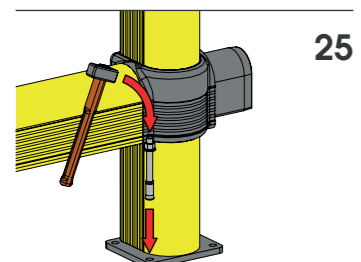

LINK LM

GUARD RAIL A DOPPIA BARRIERA REGOLABILE
ADJUSTABLE DOUBLE RAIL BARRIER

LINK LM

ISTRUZIONI DI INSTALLAZIONE
ASSEMBLY INSTRUCTIONS

WARNING | The distance of installation depends on speed and weight of vehicle
| The product is equipped with screws M8

LINK LM

ISTRUZIONI DI INSTALLAZIONE
ASSEMBLY INSTRUCTIONS

LINK 150/1

BARRIERA DI SICUREZZA REGOLABILE
ADJUSTABLE SAFETY BARRIER

LINK 150/1

ISTRUZIONI DI INSTALLAZIONE
ASSEMBLY INSTRUCTIONS

WARNING | The distance of installation depends on speed and weight of vehicle
| The product is equipped with screws M8

LINK 150/1

ISTRUZIONI DI INSTALLAZIONE
ASSEMBLY INSTRUCTIONS

LINK 150/1

ISTRUZIONI DI INSTALLAZIONE
ASSEMBLY INSTRUCTIONS

LINK 150/2

BARRIERA DI SICUREZZA REGOLABILE
ADJUSTABLE SAFETY BARRIER

LINK 150/2

ISTRUZIONI DI INSTALLAZIONE
ASSEMBLY INSTRUCTIONS