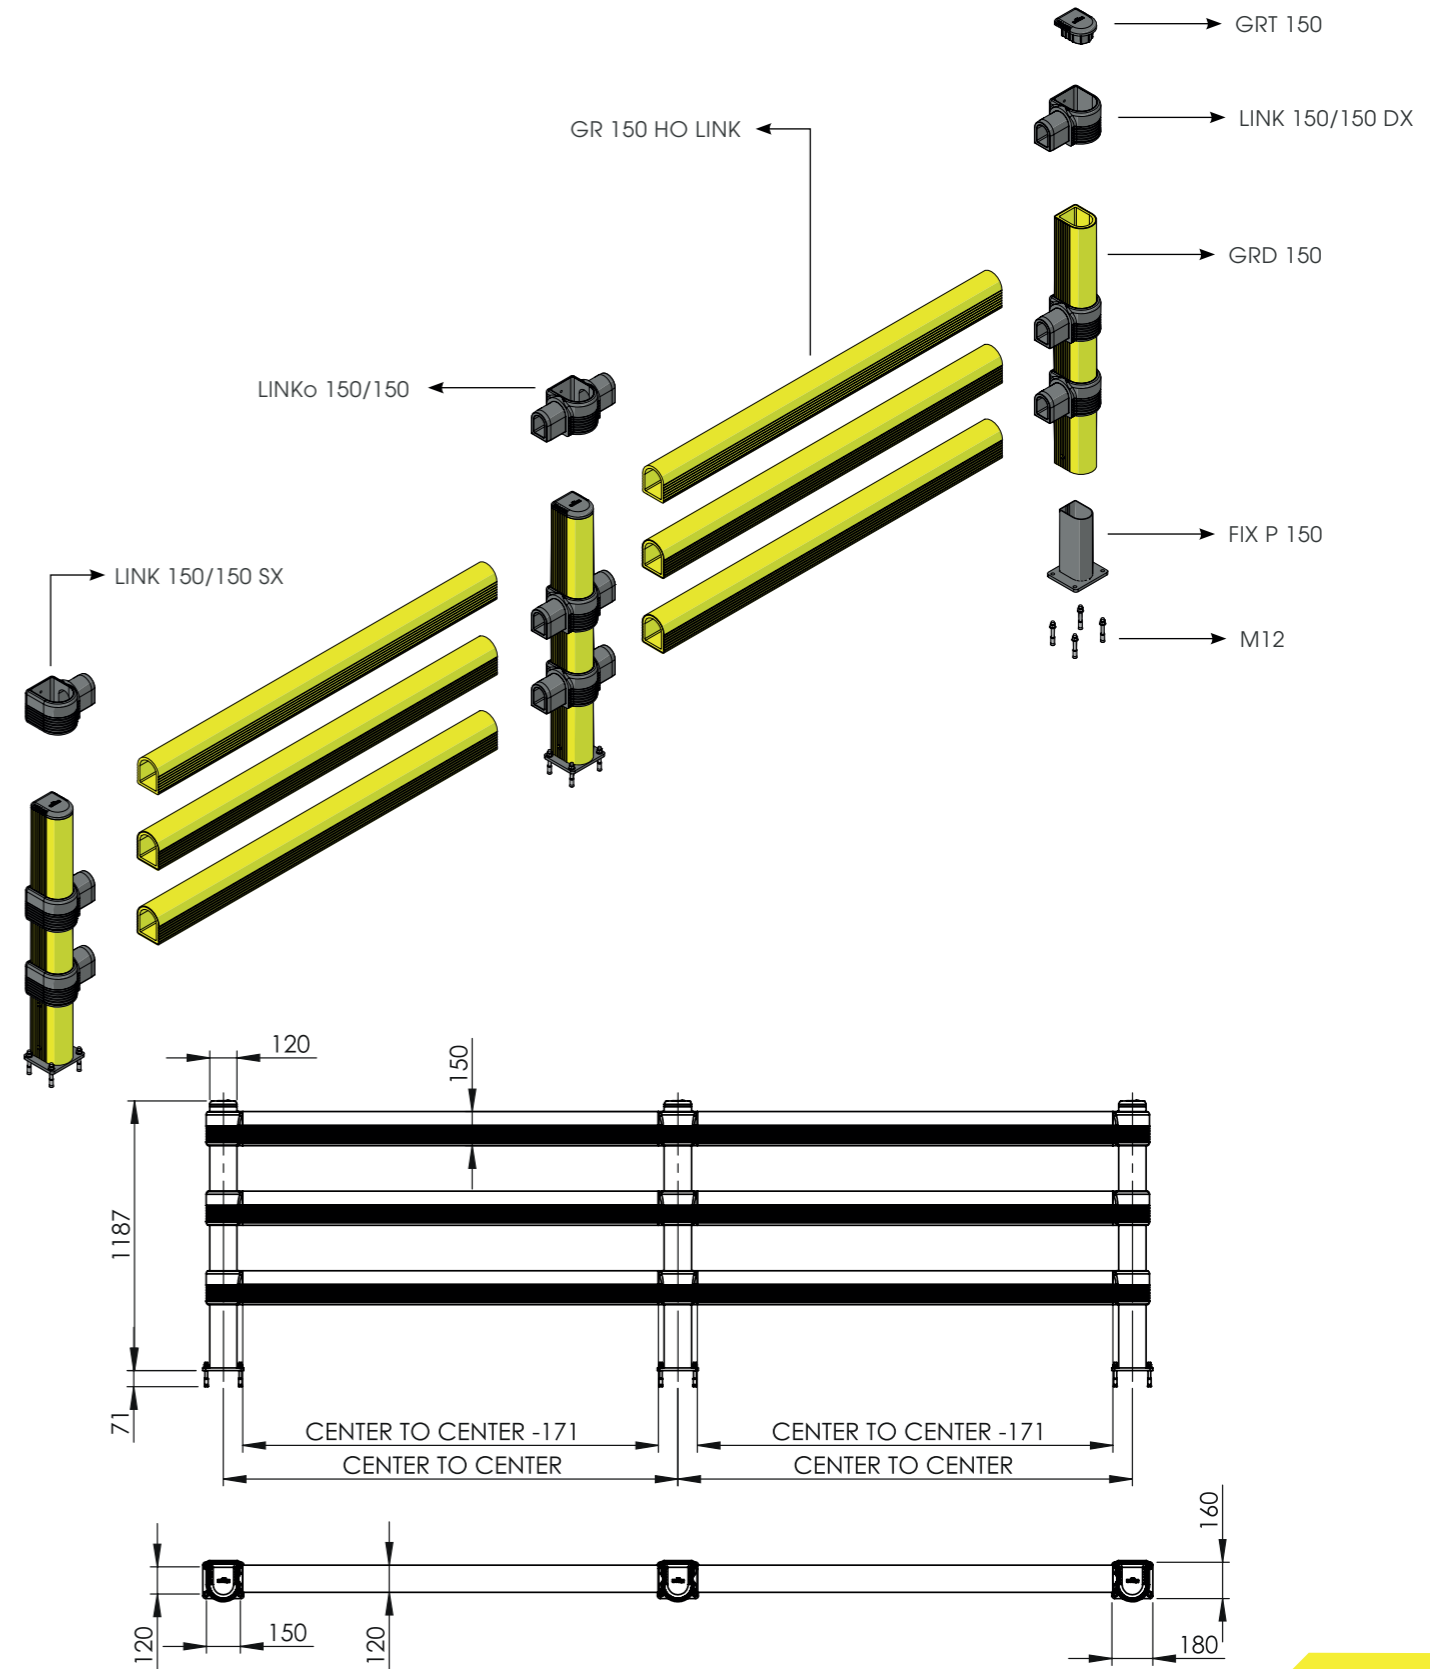

LINK LM

GUARD RAIL A DOPPIA BARRIERA REGOLABILE
ADJUSTABLE DOUBLE RAIL BARRIER

LINK LM

ISTRUZIONI DI INSTALLAZIONE
ASSEMBLY INSTRUCTIONS

WARNING | The distance of installation depends on speed and weight of vehicle
| The product is equipped with screws M8

LINK 150/1

ISTRUZIONI DI INSTALLAZIONE
ASSEMBLY INSTRUCTIONS

LINK 150/1

ISTRUZIONI DI INSTALLAZIONE
ASSEMBLY INSTRUCTIONS

LINK 150/2

BARRIERA DI SICUREZZA REGOLABILE
ADJUSTABLE SAFETY BARRIER

LINK 150/2

ISTRUZIONI DI INSTALLAZIONE
ASSEMBLY INSTRUCTIONS

WARNING | The distance of installation depends on speed and weight of vehicle
| The product is equipped with screws M8

LINK 150/2

ISTRUZIONI DI INSTALLAZIONE
ASSEMBLY INSTRUCTIONS

LINK 150/2

ISTRUZIONI DI INSTALLAZIONE
ASSEMBLY INSTRUCTIONS

LINK 150/3

BARRIERA DI SICUREZZA REGOLABILE
ADJUSTABLE SAFETY BARRIER

LINK 150/3

ISTRUZIONI DI INSTALLAZIONE
ASSEMBLY INSTRUCTIONS

WARNING | The distance of installation depends on speed and weight of vehicle
| The product is equipped with screws M8