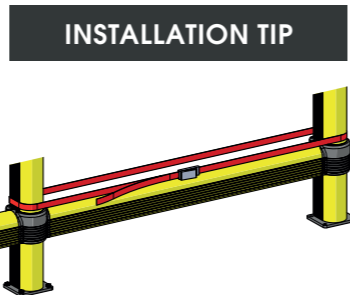

LINK LM

GUARD RAIL A DOPPIA BARRIERA REGOLABILE
ADJUSTABLE DOUBLE RAIL BARRIER

LINK LM

ISTRUZIONI DI INSTALLAZIONE
ASSEMBLY INSTRUCTIONS

WARNING | The distance of installation depends on speed and weight of vehicle
| The product is equipped with screws M8

LINK 150/1

ISTRUZIONI DI INSTALLAZIONE
ASSEMBLY INSTRUCTIONS

LINK 150/1

ISTRUZIONI DI INSTALLAZIONE
ASSEMBLY INSTRUCTIONS

LINK 150/2

BARRIERA DI SICUREZZA REGOLABILE
ADJUSTABLE SAFETY BARRIER

LINK 150/2

ISTRUZIONI DI INSTALLAZIONE
ASSEMBLY INSTRUCTIONS

WARNING | The distance of installation depends on speed and weight of vehicle
| The product is equipped with screws M8

LINK 150/2

ISTRUZIONI DI INSTALLAZIONE
ASSEMBLY INSTRUCTIONS

LINK 150/2

ISTRUZIONI DI INSTALLAZIONE
ASSEMBLY INSTRUCTIONS

LINK 150/3

BARRIERA DI SICUREZZA REGOLABILE
ADJUSTABLE SAFETY BARRIER

LINK 150/3

ISTRUZIONI DI INSTALLAZIONE
ASSEMBLY INSTRUCTIONS

WARNING | The distance of installation depends on speed and weight of vehicle
| The product is equipped with screws M8