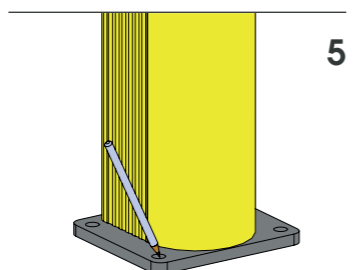

LINK LM

GUARD RAIL A DOPPIA BARRIERA REGOLABILE
ADJUSTABLE DOUBLE RAIL BARRIER

LINK LM

ISTRUZIONI DI INSTALLAZIONE
ASSEMBLY INSTRUCTIONS

WARNING | The distance of installation depends on speed and weight of vehicle
| The product is equipped with screws M8

LINK LM

ISTRUZIONI DI INSTALLAZIONE
ASSEMBLY INSTRUCTIONS

LINK 150/1

BARRIERA DI SICUREZZA REGOLABILE
ADJUSTABLE SAFETY BARRIER

LINK 150/1

ISTRUZIONI DI INSTALLAZIONE
ASSEMBLY INSTRUCTIONS

WARNING | The distance of installation depends on speed and weight of vehicle
| The product is equipped with screws M8

LINK 150/1

ISTRUZIONI DI INSTALLAZIONE
ASSEMBLY INSTRUCTIONS

LINK 150/1

ISTRUZIONI DI INSTALLAZIONE
ASSEMBLY INSTRUCTIONS

LINK 150/2

BARRIERA DI SICUREZZA REGOLABILE
ADJUSTABLE SAFETY BARRIER

LINK 150/2

ISTRUZIONI DI INSTALLAZIONE
ASSEMBLY INSTRUCTIONS