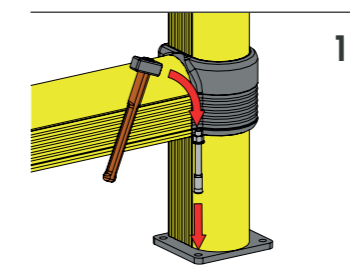

LINK LM

GUARD RAIL A DOPPIA BARRIERA REGOLABILE
ADJUSTABLE DOUBLE RAIL BARRIER

LINK LM

ISTRUZIONI DI INSTALLAZIONE
ASSEMBLY INSTRUCTIONS

WARNING | The distance of installation depends on speed and weight of vehicle
| The product is equipped with screws M8

LINK LM

ISTRUZIONI DI INSTALLAZIONE
ASSEMBLY INSTRUCTIONS

LINK 150/1

BARRIERA DI SICUREZZA REGOLABILE
ADJUSTABLE SAFETY BARRIER

LINK 150/1

ISTRUZIONI DI INSTALLAZIONE
ASSEMBLY INSTRUCTIONS

WARNING | The distance of installation depends on speed and weight of vehicle
| The product is equipped with screws M8

LINK 150/1

ISTRUZIONI DI INSTALLAZIONE
ASSEMBLY INSTRUCTIONS

LINK 150/1

ISTRUZIONI DI INSTALLAZIONE
ASSEMBLY INSTRUCTIONS

LINK 150/2

BARRIERA DI SICUREZZA REGOLABILE
ADJUSTABLE SAFETY BARRIER

LINK 150/2

ISTRUZIONI DI INSTALLAZIONE
ASSEMBLY INSTRUCTIONS