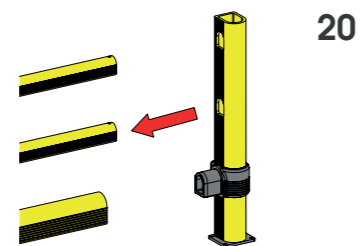

LINK LM

GUARD RAIL A DOPPIA BARRIERA REGOLABILE
ADJUSTABLE DOUBLE RAIL BARRIER

LINK LM

ISTRUZIONI DI INSTALLAZIONE
ASSEMBLY INSTRUCTIONS

WARNING | The distance of installation depends on speed and weight of vehicle
| The product is equipped with screws M8

LINK LM

ISTRUZIONI DI INSTALLAZIONE
ASSEMBLY INSTRUCTIONS

LINK 150/1

BARRIERA DI SICUREZZA REGOLABILE
ADJUSTABLE SAFETY BARRIER

LINK 150/1

ISTRUZIONI DI INSTALLAZIONE
ASSEMBLY INSTRUCTIONS

WARNING | The distance of installation depends on speed and weight of vehicle
| The product is equipped with screws M8

LINK 150/1

ISTRUZIONI DI INSTALLAZIONE
ASSEMBLY INSTRUCTIONS

LINK 150/1

ISTRUZIONI DI INSTALLAZIONE
ASSEMBLY INSTRUCTIONS

LINK 150/2

BARRIERA DI SICUREZZA REGOLABILE
ADJUSTABLE SAFETY BARRIER

LINK 150/2

ISTRUZIONI DI INSTALLAZIONE
ASSEMBLY INSTRUCTIONS