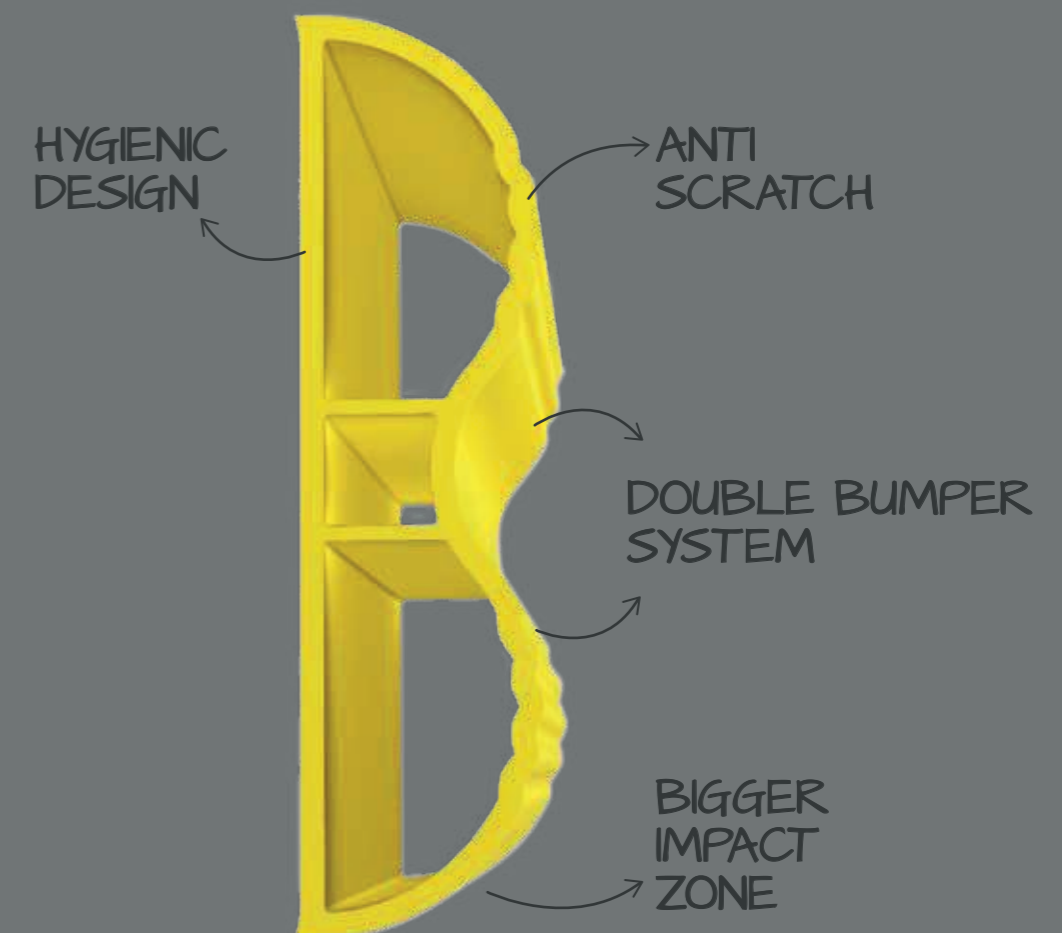

Señalización temporal y definitiva

Delimitaciones de zonas de trabajo

Diseño y soluciones a medida

ESTUDIO Y PROYECTO

PRODUCTO E INSTALACIÓN

POSTVENTA Y MANTENIMIENTO

08 BFLEX

A new safety protection system with reinforced profile. It is a more flexible and shock-absorber solution. Designed to ensure high safety standards and to resist impacts from heavy loads. Available in many different versions.

Nuovo sistema di protezioni con profilo rinforzato, doppiamente flessibile e assorbente. Progettato e realizzato con un particolare design per garantire alti livelli di sicurezza e resistere all'impatto da carichi pesanti. Disponibile in diverse versioni.

Nouveau système de protection avec profil renforcé, doublement flexible et absorbant. Conçu et produit avec un design particulier pour assurer des niveaux élevés de sécurité et résister à l'impact des charges lourdes. Disponible en plusieurs versions.

Nuevo sistema de protección con perfil reforzado, más flexible y capaz de absorber los impactos. Diseñado para asegurar el entorno laboral y para resistir a los impactos de cargas pesadas. Disponible en diferentes versiones.