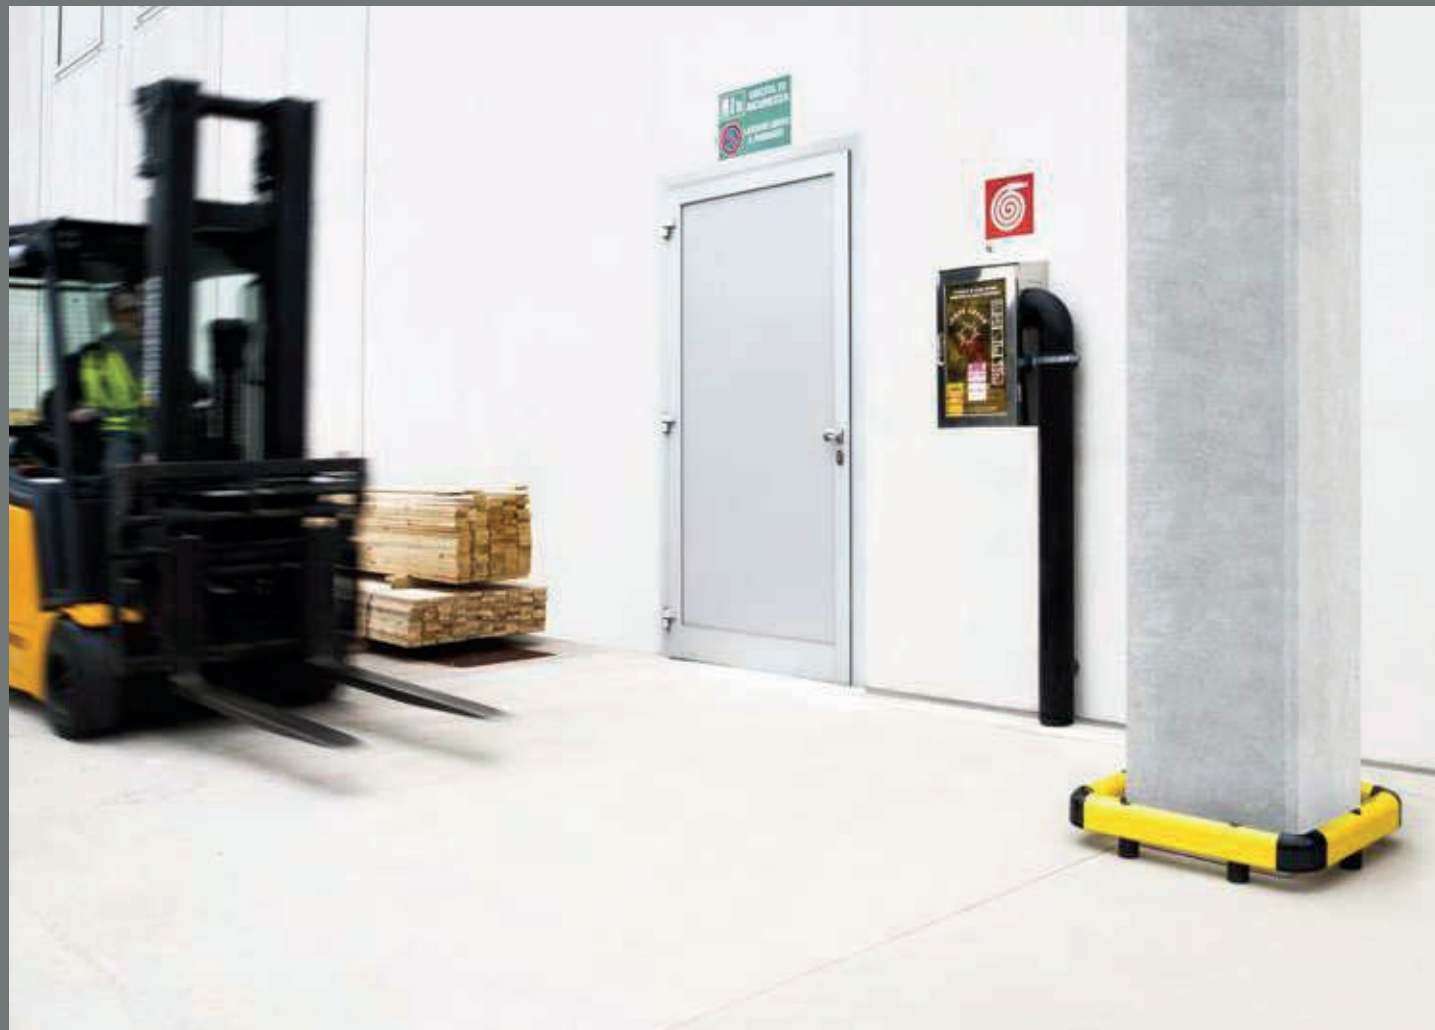

Sistema di profili specifico per la protezione delle colonne dai carrelli in movimento di varie portate. Progettato seguendo un innovativo disegno tecnico che coniuga rapidità e semplicità nella fasi di installazione e pulizia. Disponibile in diverse altezze e tipologie di fissaggio.