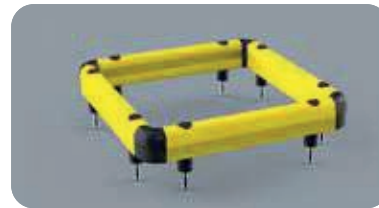

COLUMN PROTECTION 90

DIFFERENT SIZES ON REQUEST

M16
STAINLESS STEEL

COPRO 90 500x500
600x600
700x700

Packing Colour **M** unpacked on pallet

Equipped with accessories

COLUMN PROTECTION 150

DIFFERENT SIZES ON REQUEST

M20
STAINLESS STEEL

COPRO 150 500x500
600x600
700x700

Packing Colour **M** unpacked on pallet

Equipped with accessories