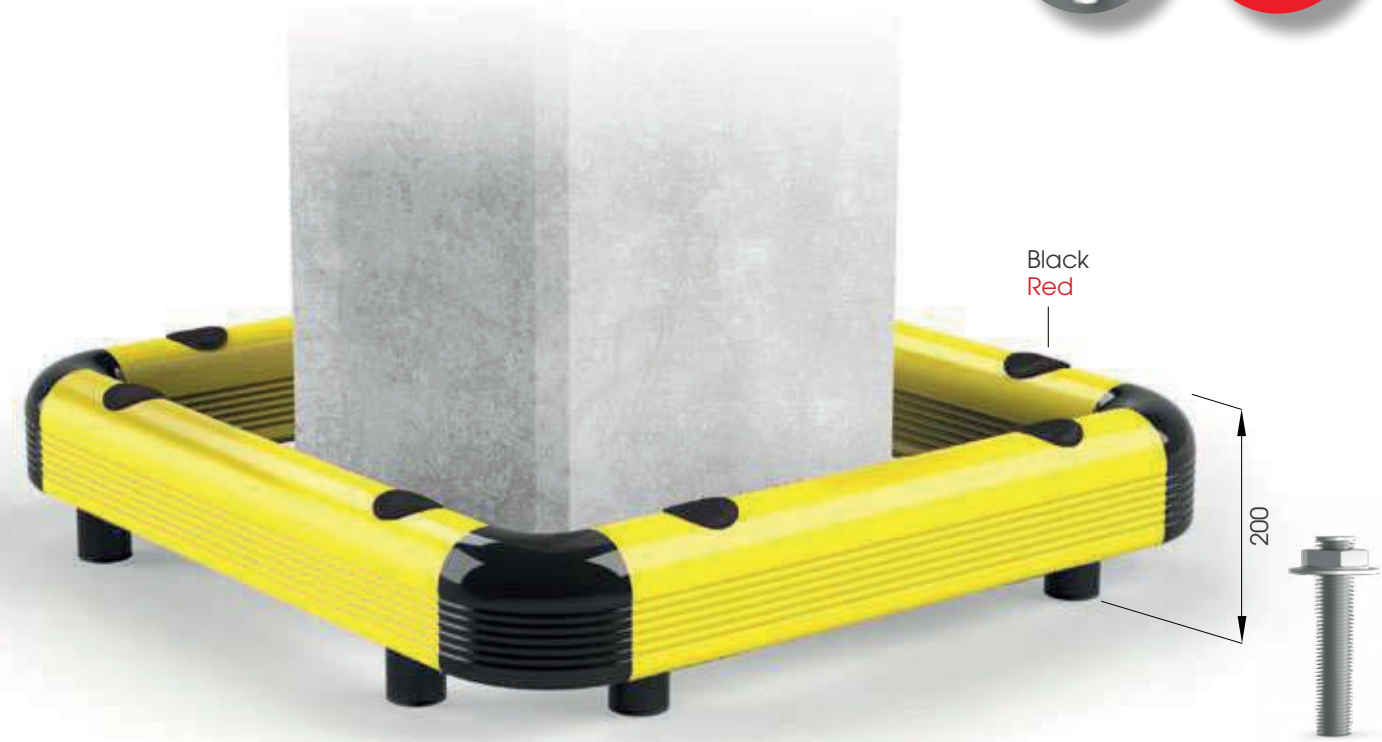

COLUMN PROTECTION 150

DIFFERENT SIZES ON REQUEST