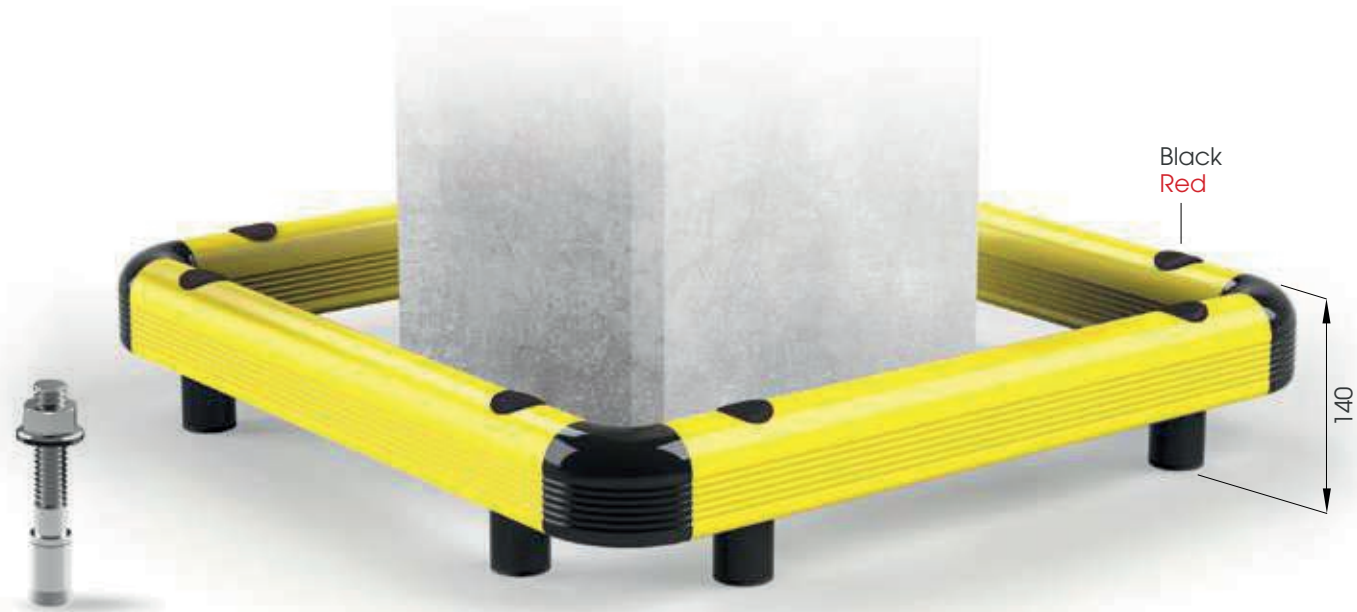

COLUMN PROTECTION 90

DIFFERENT SIZES ON REQUEST