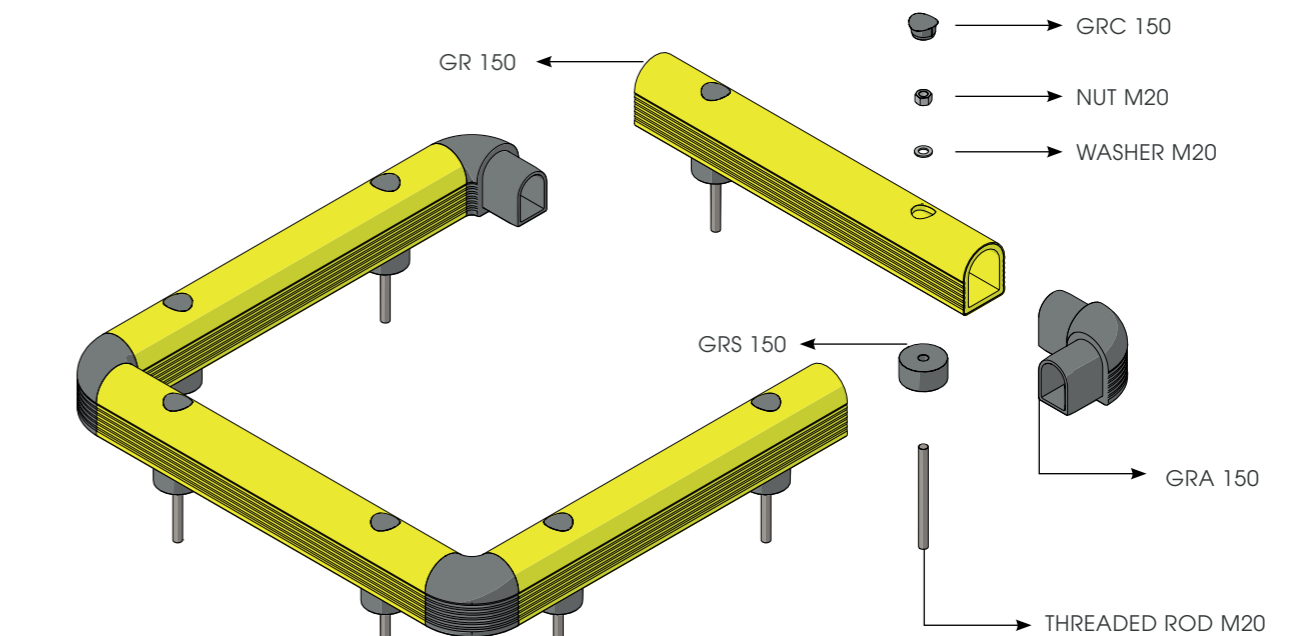

COPRO 90

PROTEZIONE COLONNA
COLUMN PROTECTION

COPRO 90

ISTRUZIONI DI INSTALLAZIONE
ASSEMBLY INSTRUCTIONS

COPRO 90

ISTRUZIONI DI INSTALLAZIONE
ASSEMBLY INSTRUCTIONS

COPRO 150

PROTEZIONE COLONNA
COLUMN PROTECTION

COPRO 150

ISTRUZIONI DI INSTALLAZIONE
ASSEMBLY INSTRUCTIONS

COPRO 150

ISTRUZIONI DI INSTALLAZIONE
ASSEMBLY INSTRUCTIONS

HUG TOWER

PROTEZIONE COLONNA
COLUMN PROTECTION

HUG TOWER

ISTRUZIONI DI INSTALLAZIONE
ASSEMBLY INSTRUCTIONS

A

B

ONE SIDE OPEN

C

D

TOWER

ISTRUZIONI DI INSTALLAZIONE
ASSEMBLY INSTRUCTIONS

WARNING
The distance of installation depends on speed and weight of vehicle