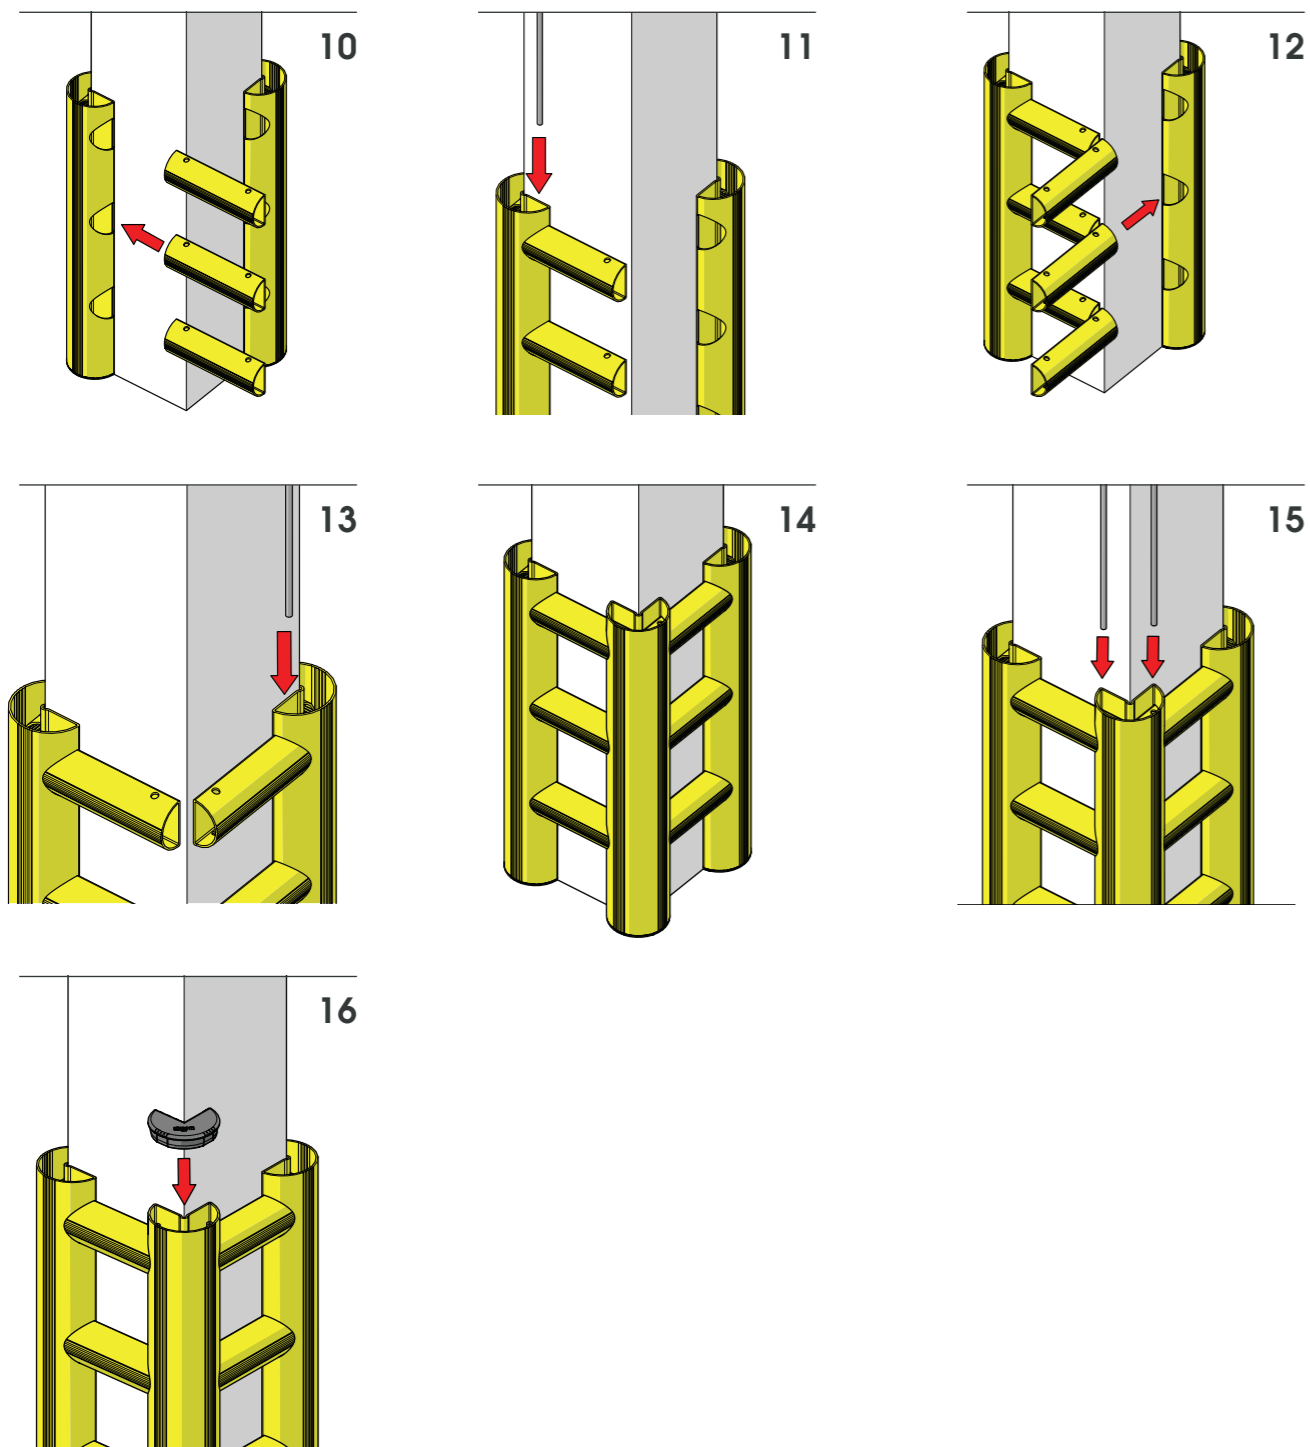

COPRO 150

ISTRUZIONI DI INSTALLAZIONE
ASSEMBLY INSTRUCTIONS

COPRO 150

ISTRUZIONI DI INSTALLAZIONE
ASSEMBLY INSTRUCTIONS

HUG TOWER

PROTEZIONE COLONNA
COLUMN PROTECTION

HUG TOWER

ISTRUZIONI DI INSTALLAZIONE
ASSEMBLY INSTRUCTIONS

HUG TOWER

ISTRUZIONI DI INSTALLAZIONE
ASSEMBLY INSTRUCTIONS

TOWER

PROTEZIONE COLONNA
COLUMN PROTECTION

TOWER

PROTEZIONE COLONNA
COLUMN PROTECTION

PLEASE CHECK HERE BELOW
OTHER OPTIONS FOR ASSEMBLY

TWO SIDES OPEN

A

B

ONE SIDE OPEN

C

D

TOWER

ISTRUZIONI DI INSTALLAZIONE
ASSEMBLY INSTRUCTIONS

WARNING
The distance of installation depends on speed and weight of vehicle