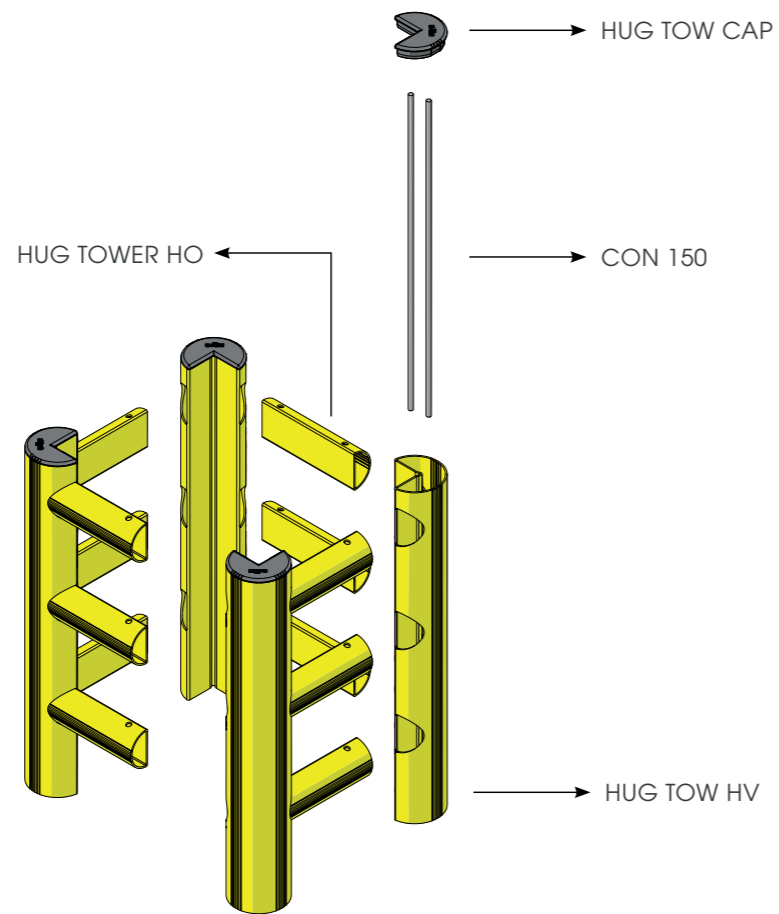

COPRO 150

ISTRUZIONI DI INSTALLAZIONE
ASSEMBLY INSTRUCTIONS

COPRO 150

ISTRUZIONI DI INSTALLAZIONE
ASSEMBLY INSTRUCTIONS

HUG TOWER

PROTEZIONE COLONNA
COLUMN PROTECTION

HUG TOWER

ISTRUZIONI DI INSTALLAZIONE
ASSEMBLY INSTRUCTIONS

HUG TOWER

ISTRUZIONI DI INSTALLAZIONE
ASSEMBLY INSTRUCTIONS

TOWER

PROTEZIONE COLONNA
COLUMN PROTECTION

TOWER

PROTEZIONE COLONNA
COLUMN PROTECTION

PLEASE CHECK HERE BELOW
OTHER OPTIONS FOR ASSEMBLY

TWO SIDES OPEN

A

B

ONE SIDE OPEN

C

D

TOWER

ISTRUZIONI DI INSTALLAZIONE
ASSEMBLY INSTRUCTIONS

WARNING
The distance of installation depends on speed and weight of vehicle