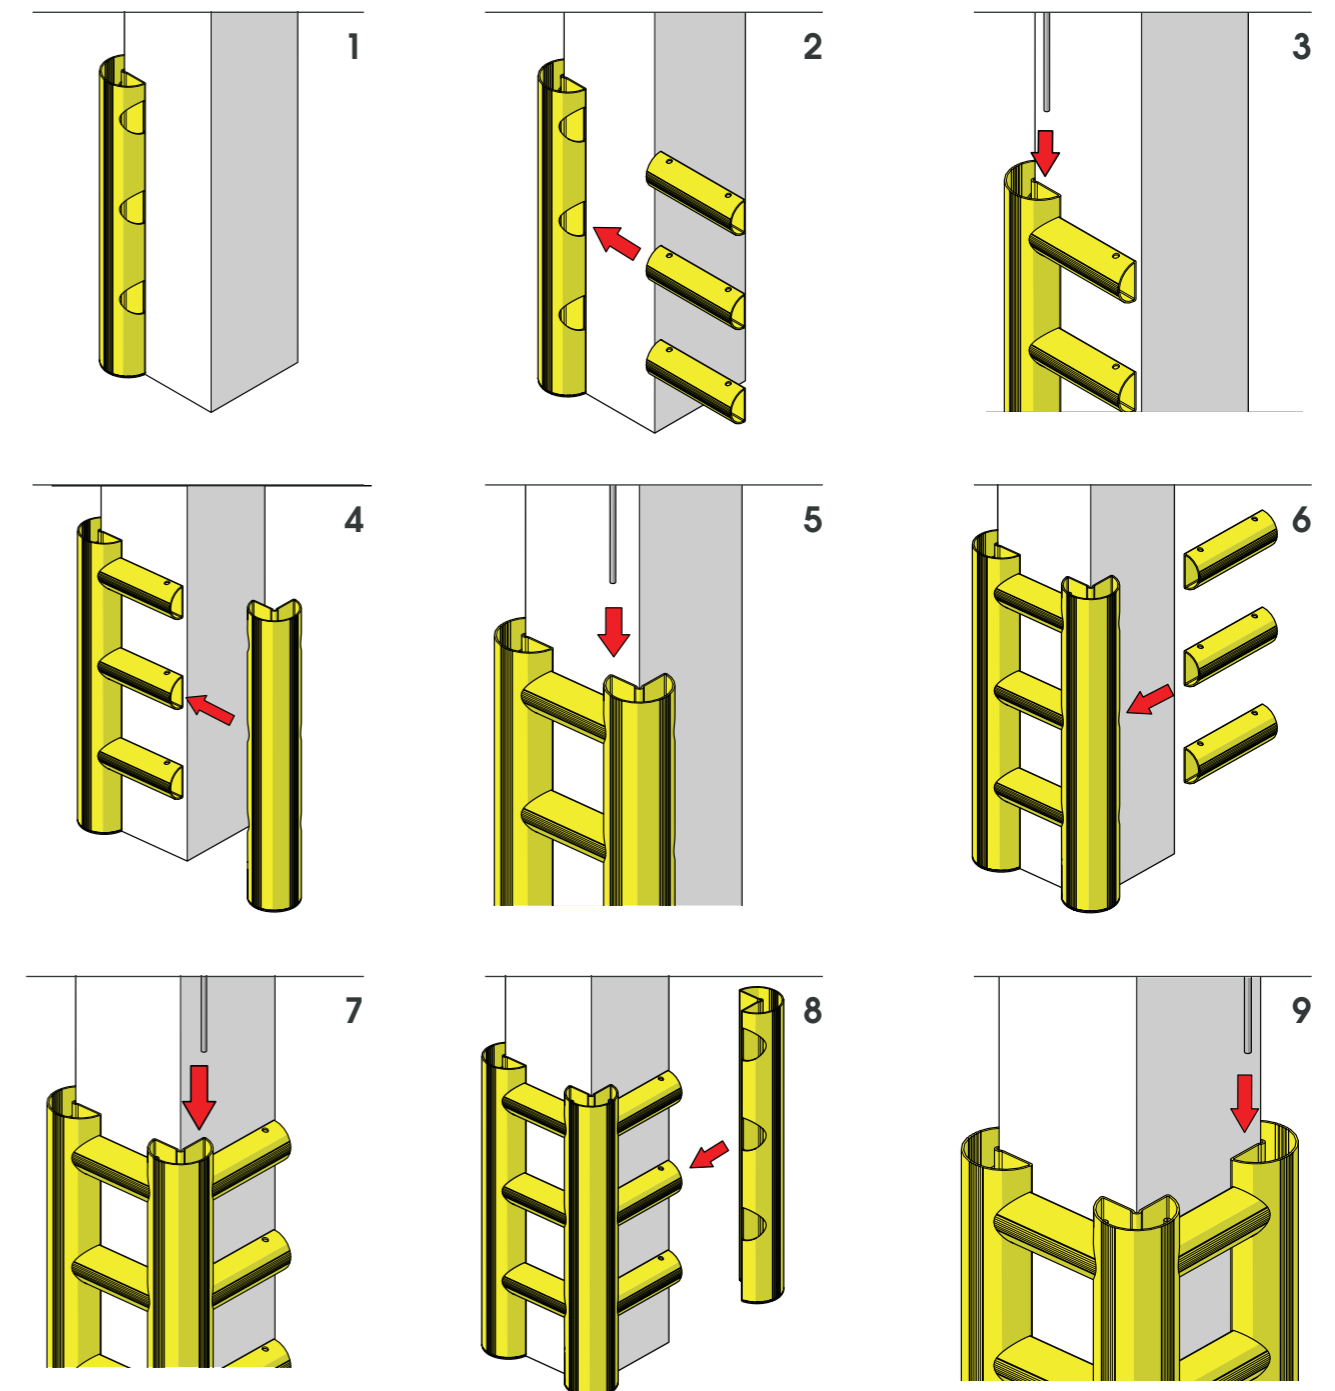

COPRO 150

ISTRUZIONI DI INSTALLAZIONE
ASSEMBLY INSTRUCTIONS

COPRO 150

ISTRUZIONI DI INSTALLAZIONE
ASSEMBLY INSTRUCTIONS

HUG TOWER

PROTEZIONE COLONNA
COLUMN PROTECTION

HUG TOWER

ISTRUZIONI DI INSTALLAZIONE
ASSEMBLY INSTRUCTIONS

HUG TOWER

ISTRUZIONI DI INSTALLAZIONE
ASSEMBLY INSTRUCTIONS

TOWER

PROTEZIONE COLONNA
COLUMN PROTECTION

TOWER

PROTEZIONE COLONNA
COLUMN PROTECTION

PLEASE CHECK HERE BELOW
OTHER OPTIONS FOR ASSEMBLY

TWO SIDES OPEN