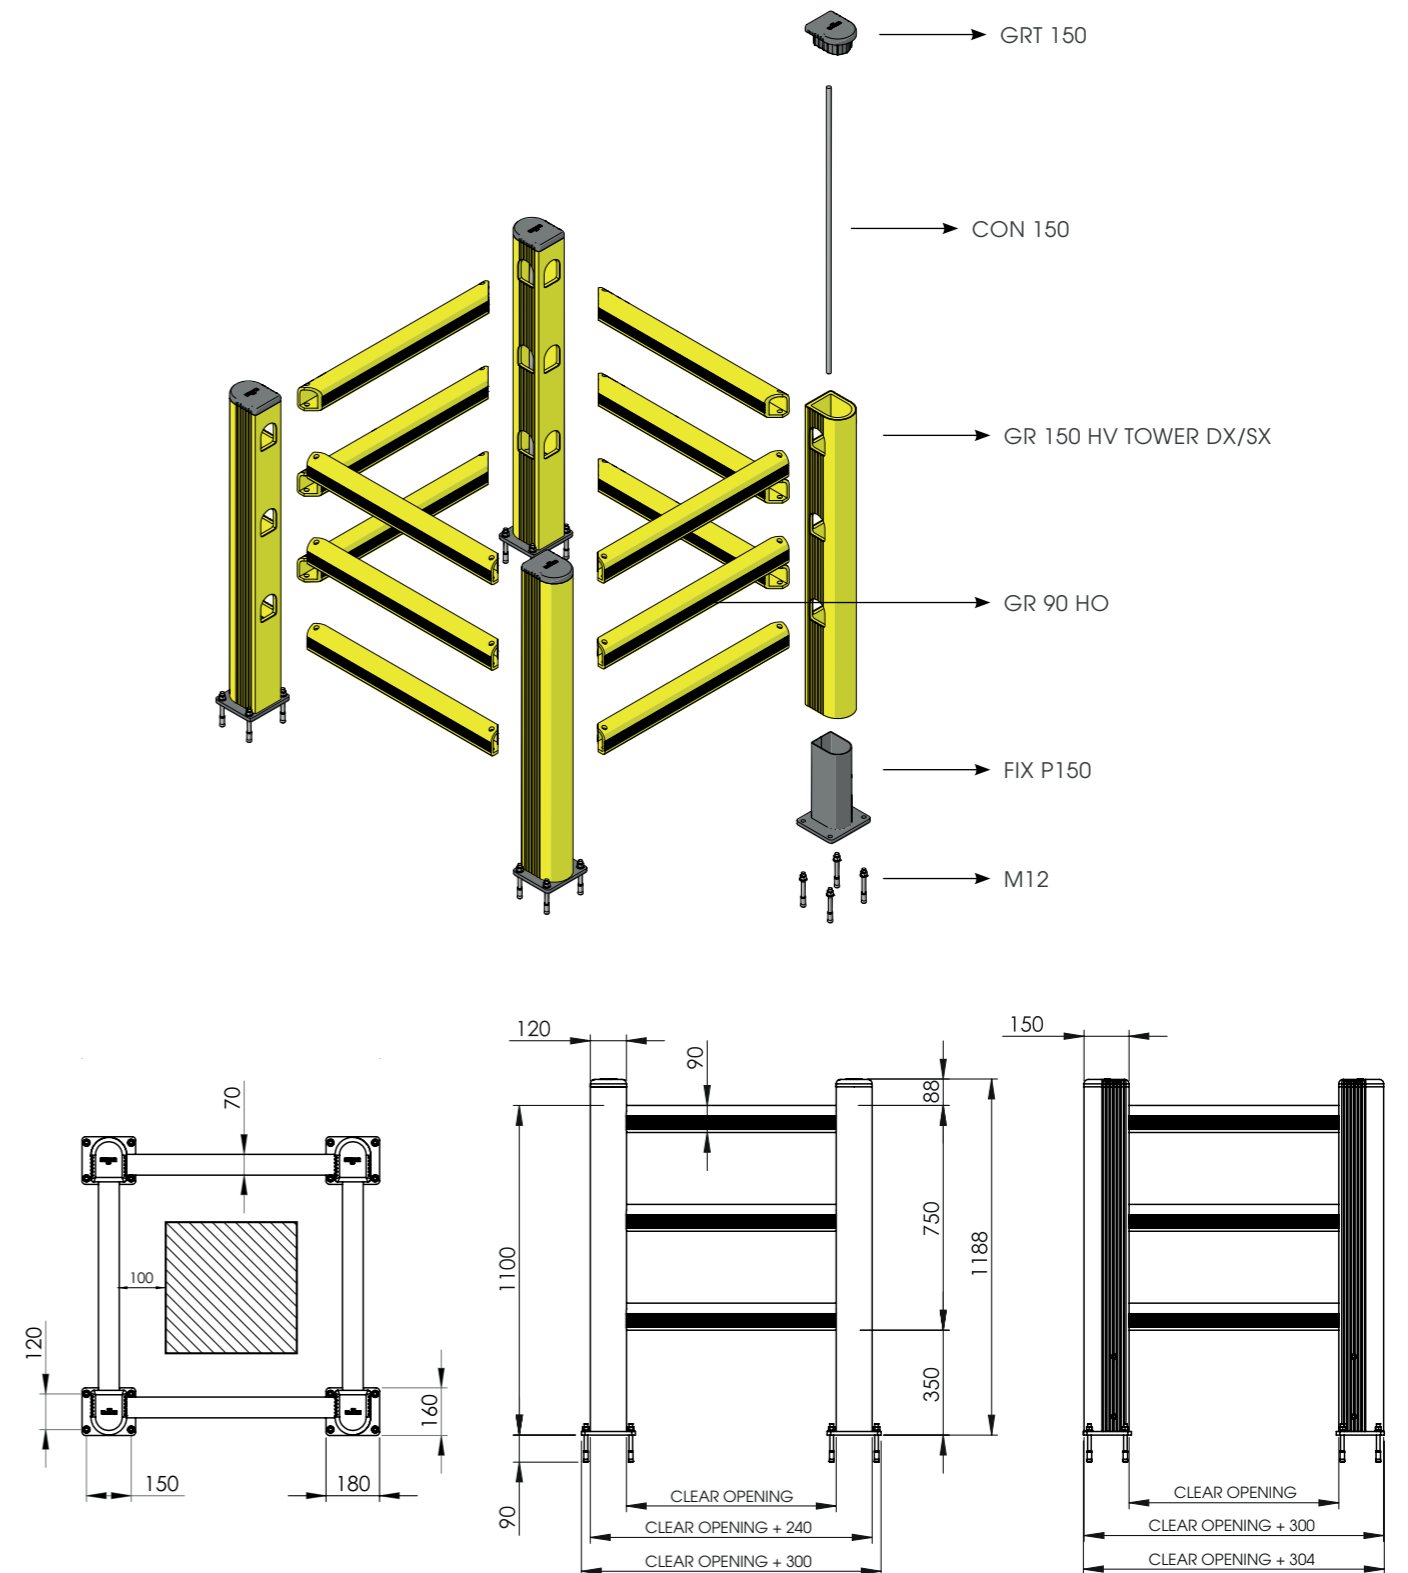

COPRO 150

ISTRUZIONI DI INSTALLAZIONE
ASSEMBLY INSTRUCTIONS

COPRO 150

ISTRUZIONI DI INSTALLAZIONE
ASSEMBLY INSTRUCTIONS

HUG TOWER

PROTEZIONE COLONNA
COLUMN PROTECTION

HUG TOWER

ISTRUZIONI DI INSTALLAZIONE
ASSEMBLY INSTRUCTIONS

HUG TOWER

ISTRUZIONI DI INSTALLAZIONE
ASSEMBLY INSTRUCTIONS

TOWER

PROTEZIONE COLONNA
COLUMN PROTECTION

TOWER

PROTEZIONE COLONNA
COLUMN PROTECTION

PLEASE CHECK HERE BELOW
OTHER OPTIONS FOR ASSEMBLY

TWO SIDES OPEN

A

B

ONE SIDE OPEN

C

D

TOWER

ISTRUZIONI DI INSTALLAZIONE
ASSEMBLY INSTRUCTIONS

WARNING
The distance of installation depends on speed and weight of vehicle