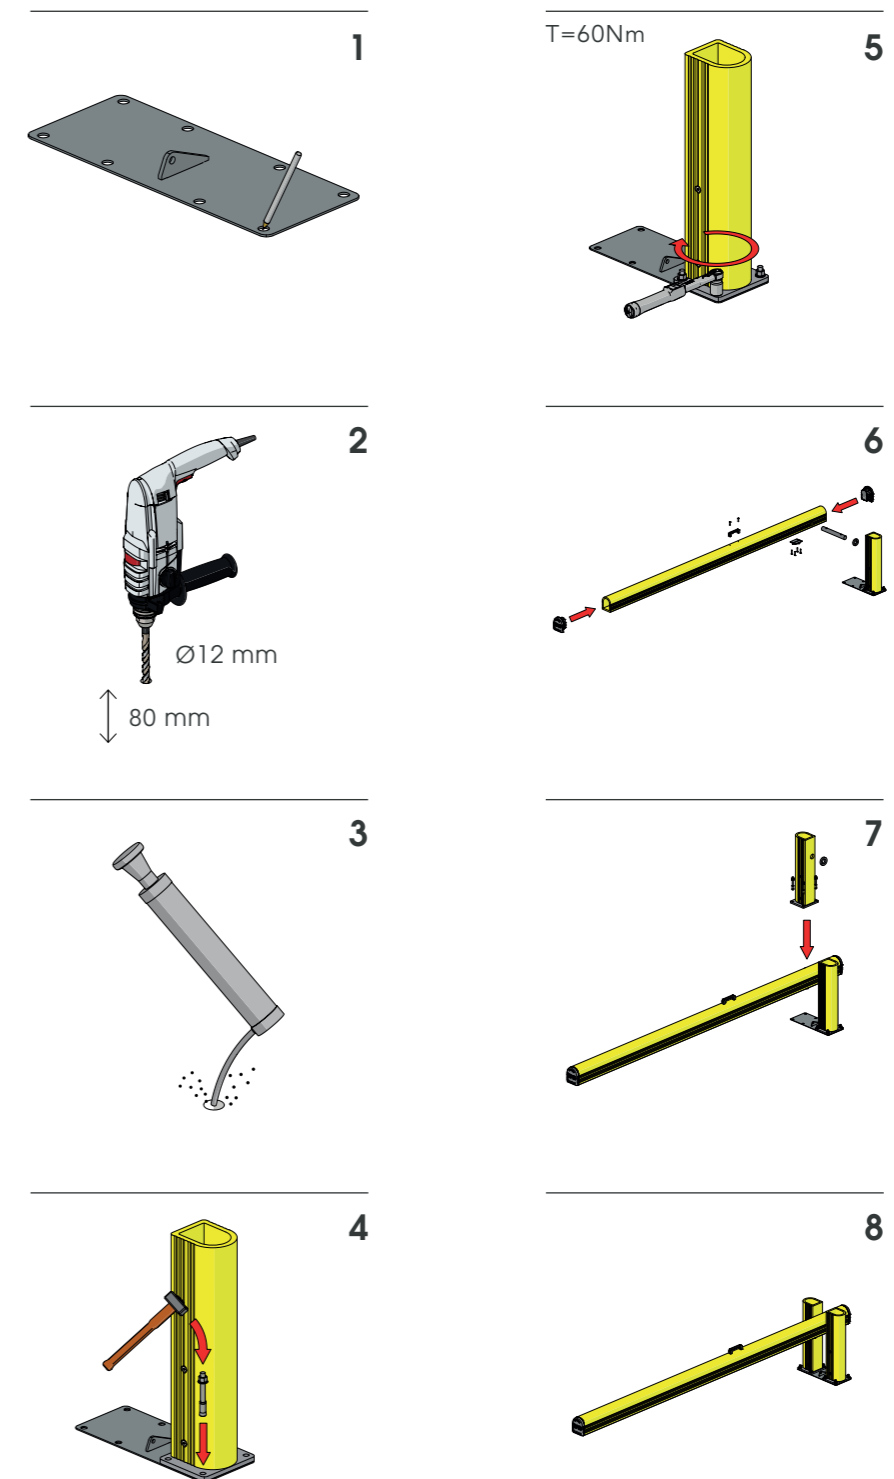

DOCK GATE

ISTRUZIONI DI INSTALLAZIONE
ASSEMBLY INSTRUCTIONS

DOCK GATE

ISTRUZIONI DI INSTALLAZIONE
ASSEMBLY INSTRUCTIONS

DOCK GATE

ISTRUZIONI DI INSTALLAZIONE
ASSEMBLY INSTRUCTIONS

CP 100/200

PROTEZIONE PER PARETI
CORNER PROTECTION