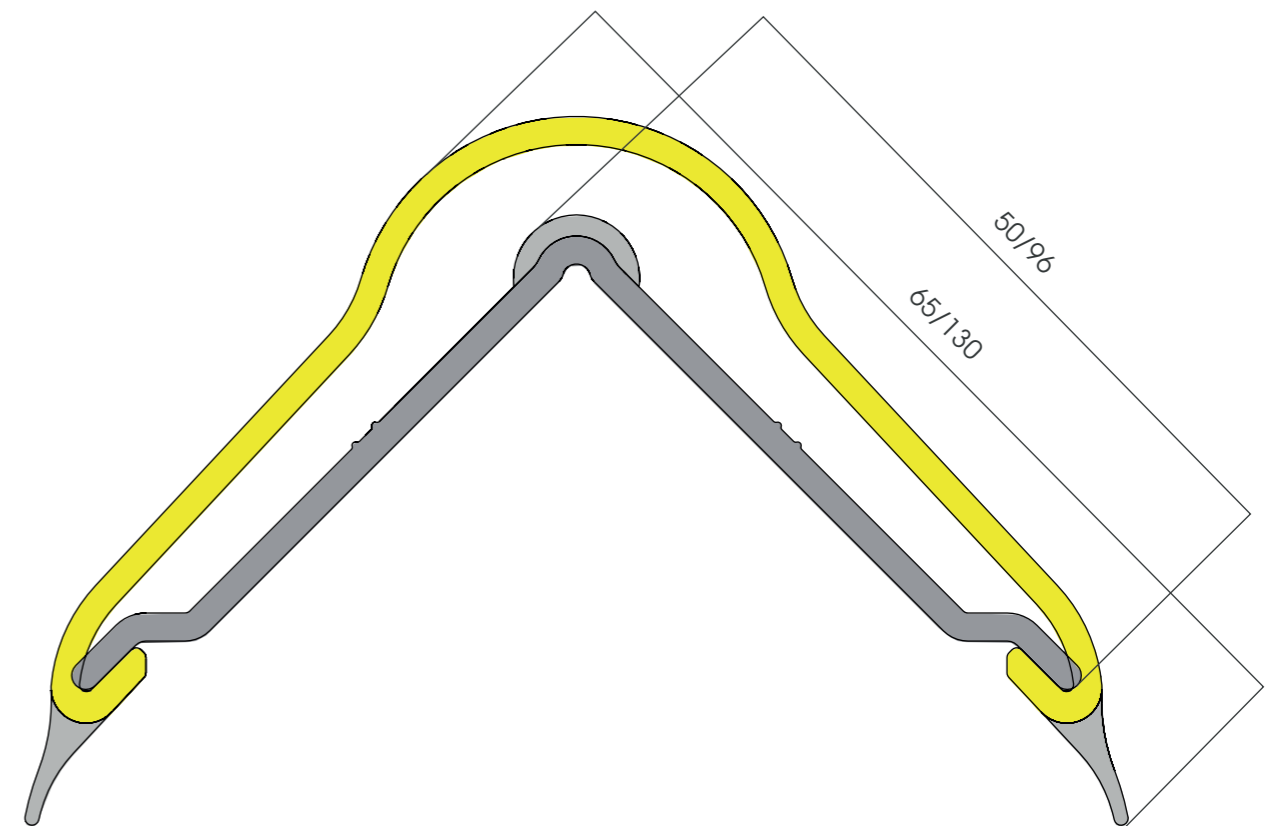

DOCK GATE

ISTRUZIONI DI INSTALLAZIONE
ASSEMBLY INSTRUCTIONS

DOCK GATE

ISTRUZIONI DI INSTALLAZIONE
ASSEMBLY INSTRUCTIONS

DOCK GATE

ISTRUZIONI DI INSTALLAZIONE
ASSEMBLY INSTRUCTIONS

CP 100/200

PROTEZIONE PER PARETI
CORNER PROTECTION