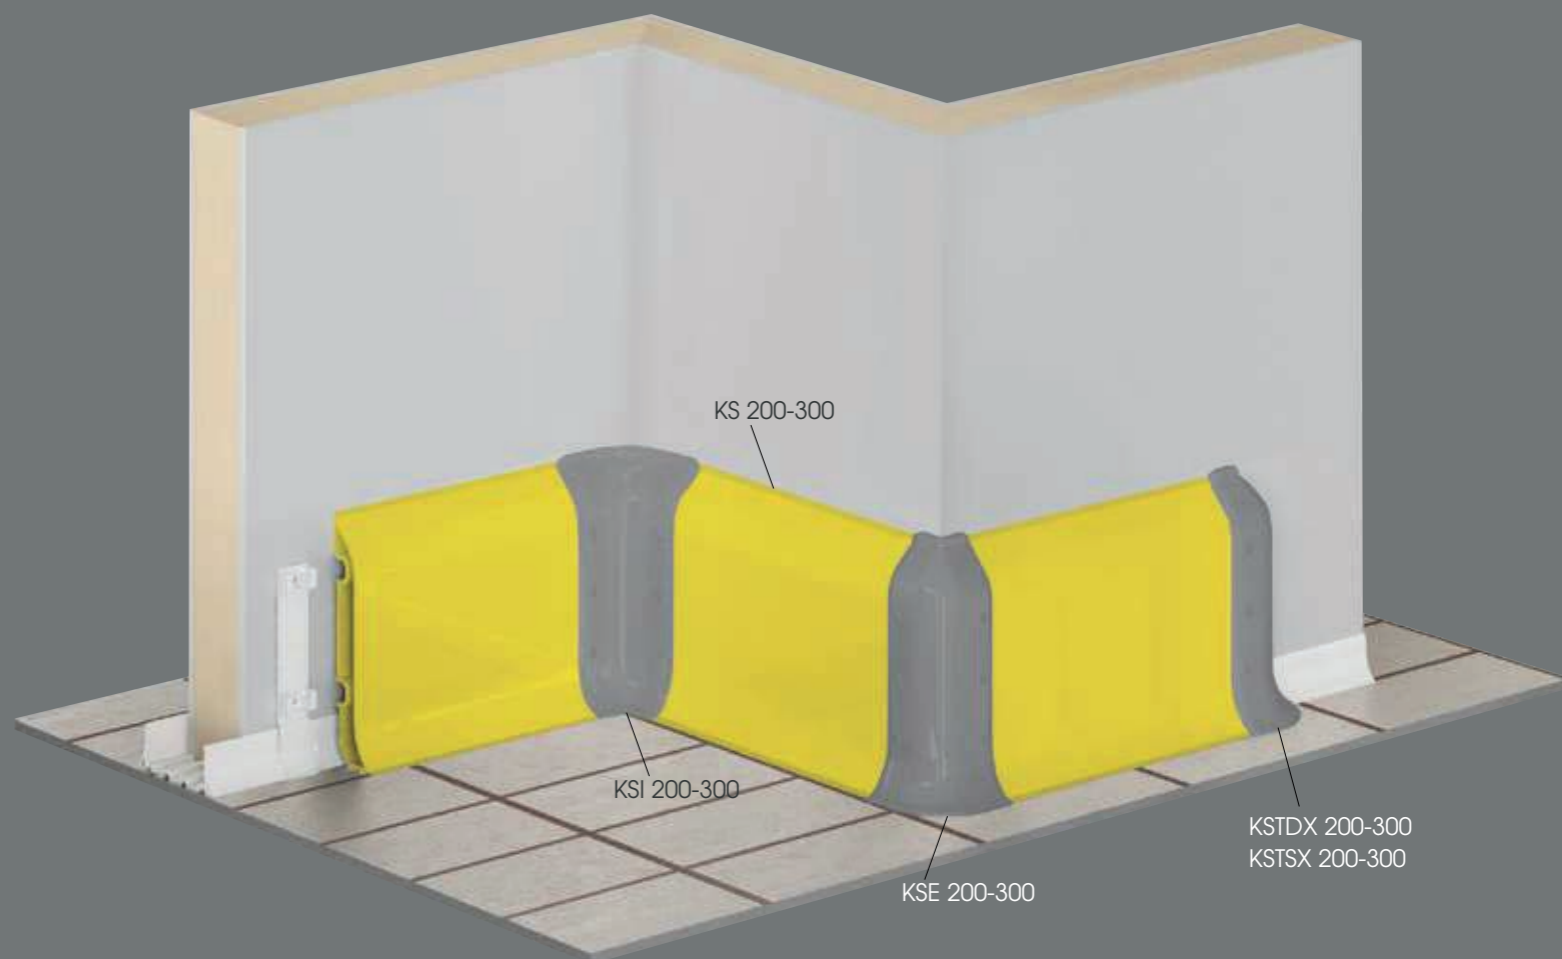

# 12 KERB

A large size protection system, ideal for walls and panels. Easy to install and clean. Fully equipped with corner caps and buttons.

Sistema di protezione di grandi dimensioni, ideale per muri e pannelli. Facile da installare e pulire. Completo di angolari e tappi.

Système de protection de grands dimensions, idéal pour les murs et les panneaux. Facile à installer et à nettoyer. Complété de bouchons d'angles et d'embouts.

Sistema de protección de grande dimensión, ideal para paredes y paneles. Fácil de instalar y limpiar. Completo de esquinas y tapas.