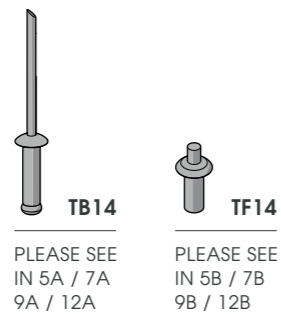

ESTUDIO Y PROYECTO

PRODUCTO E INSTALACIÓN

POSTVENTA Y MANTENIMIENTO

KERB 200

ISTRUZIONI DI INSTALLAZIONE
ASSEMBLY INSTRUCTIONS

KERB 200

ISTRUZIONI DI INSTALLAZIONE
ASSEMBLY INSTRUCTIONS

*PLEASE ALSO CHECK
THIS ALTERNATIVE
FOR INSTALLATION
WITH NEW KSJ 200 LT