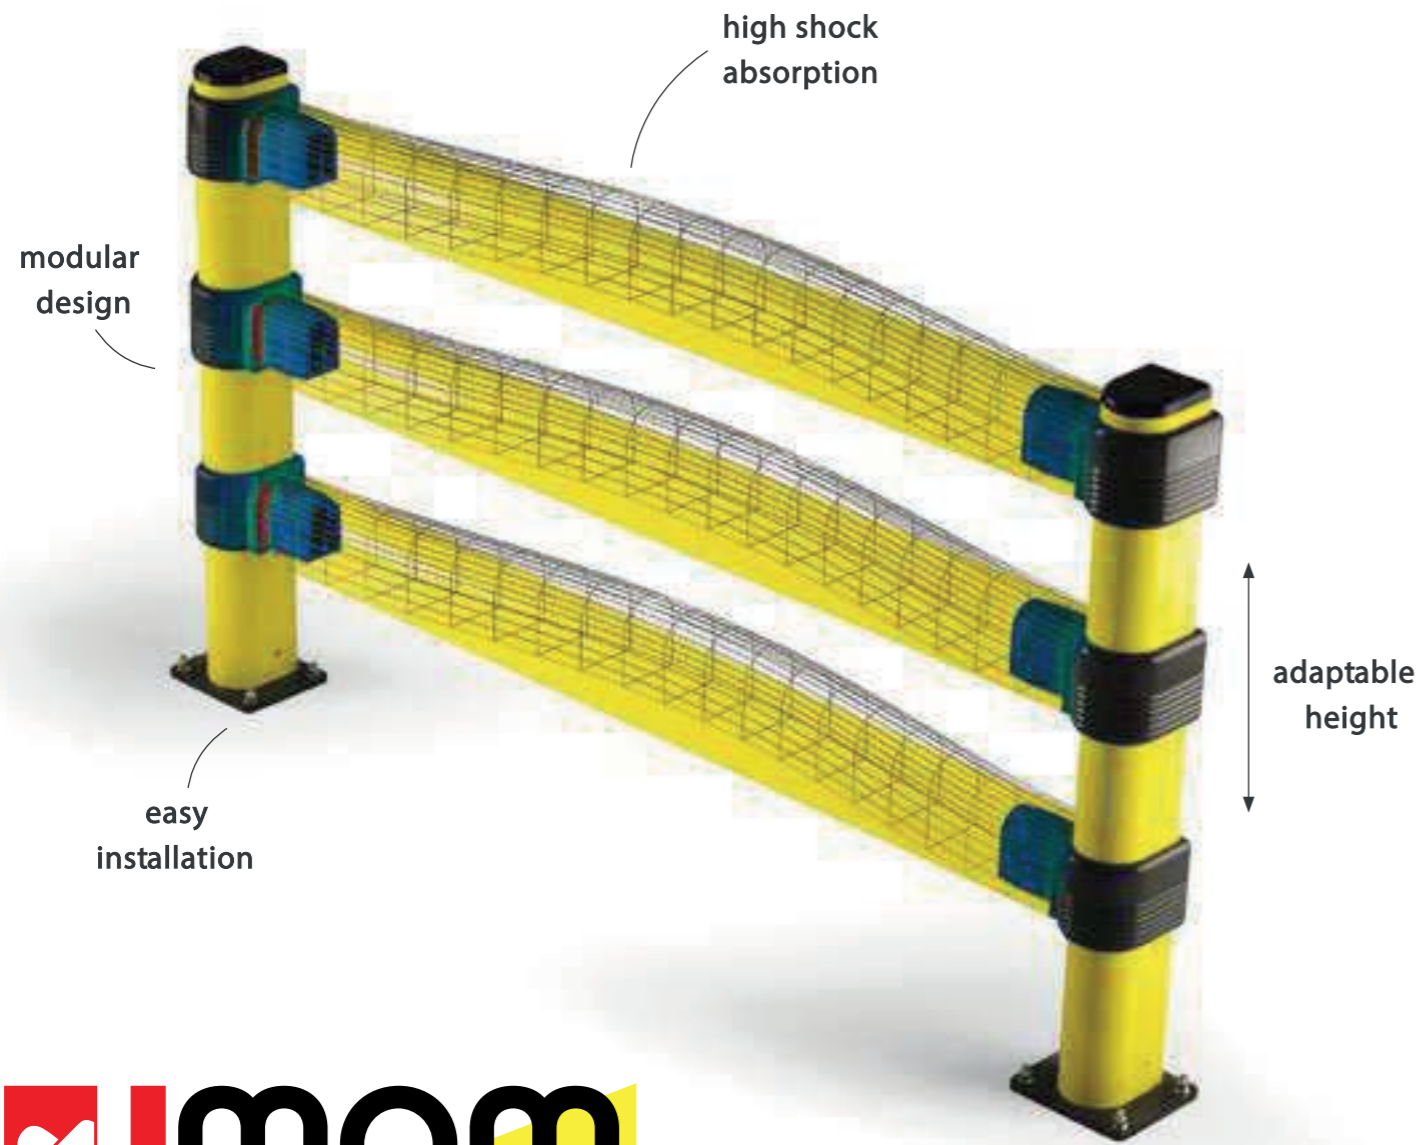

TECHNICAL DATA SHEETS

PLASTIC PROTECTIONS AND SAFETY BARRIERS

NEW
COLD LINE

MADE IN ITALY

mpm
PLASTIC PROTECTIONS

PLASTIC PROTECTIONS

Safeway360
www.safeway360.com

SAFETY ENGINEERING
FOR A SAFE WORK

Safeway360

SEGURIDAD GLOBAL

Exterior & Interior

Protección de personas

Protección de activos y bienes

Señalización temporal y definitiva

Delimitaciones de zonas de trabajo

Diseño y soluciones a medida