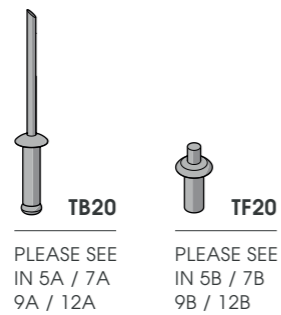

KERB 300

ISTRUZIONI DI INSTALLAZIONE
ASSEMBLY INSTRUCTIONS