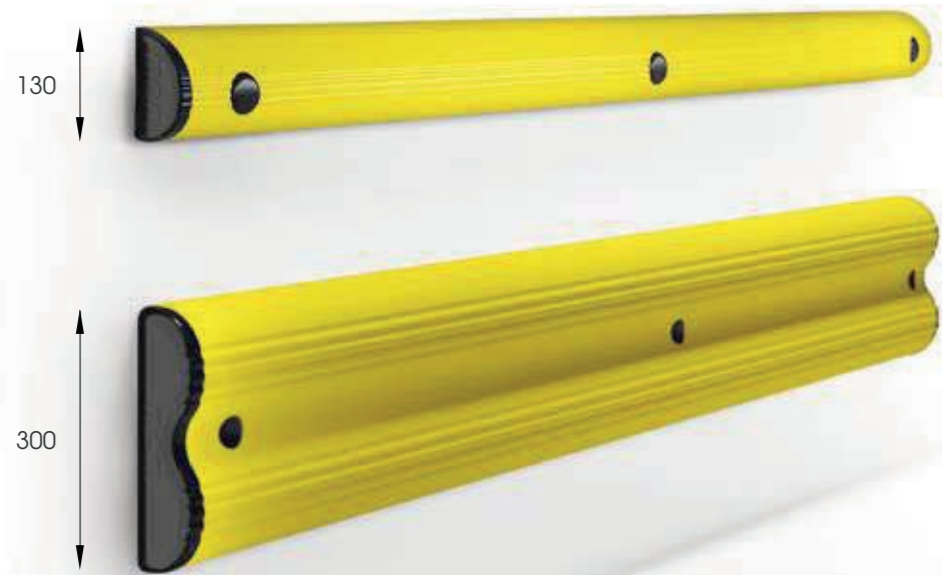

**ASA**

Material **aluminium**  
Length **4.000 mm**  
Packing **8 pz / bundle**

**ASCO**

**SOFT**

Packing **2 pz / box**  
L = **32.000 mm**  
Colour **A B M D E**

**WALL HUG** 1000  
2000  
3000  
4000

Length 1000/2000/3000/4000  
Packing unpacked  
Colour M