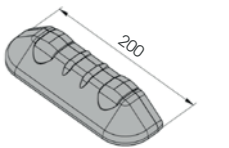

**ASA**

Material **aluminium**  
Length **4.000 mm**  
Packing **8 pz / bundle**

**ASCO**

**SOFT**

Packing **2 pz / box**  
L = **32.000 mm**  
Colour **A B M D E**

**WALL HUG** 1000  
2000  
3000  
4000

Length 1000/2000/3000/4000  
Packing unpacked  
Colour M