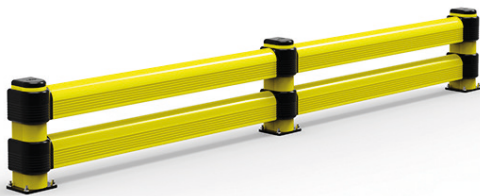

Barreras de tránsito LM modular

SAFETY
SOLUTIONS
FOR A SAFE
WORK

SM MODULAR

LM MODULAR

- Altura** 350 mm
- Longitud** 200 – 2.000 m
(incrementos + 250 mm)
- Esquinas** Disponibles
- Fijaciones** Incluidas
- Color** ● ●

Carga ligera

- Altura** 420 mm
- Longitud** 250 – 2.000 m
(incrementos + 250 mm)
- Esquinas** Disponibles
- Fijaciones** Incluidas
- Color** ● ●

Carga pesada

Barreras de tránsito LM modular

SAFETY
SOLUTIONS
FOR A SAFE
WORK

LINK SINGLE MODULAR

Altura	500, 800 mm
Longitud	750 – 2.000 m (incrementos + 250 mm)
Esquinas	Disponible externas
Fijaciones	Incluidas
Color	

LINK LM/1 MODULAR

Altura	420 mm
Longitud	750 – 2.000 m (incrementos + 250 mm)
Esquinas	Disponible externas
Fijaciones	Incluidas
Color	

LINK LM MODULAR

Altura	500, 800 mm
Longitud	400 – 2.000 m (incrementos + 250 mm)
Esquinas	Disponible externas
Fijaciones	Incluidas
Color	