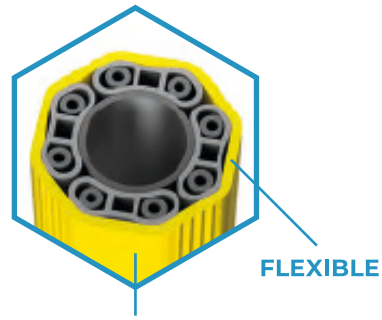

Bolardos GRD

SAFETY
SOLUTIONS
FOR A SAFE
WORK

NUEVO
Antishock Bumper

GRD 200

INCLUYE
Almohadilla amortiguadora

Altura 1.200, 2.000 mm
Fijaciones Incluidas
Color ●

Carga pesada