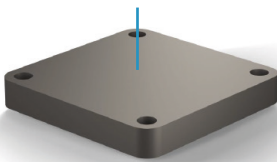

Bolardos GRD

SAFETY
SOLUTIONS
FOR A SAFE
WORK

NUEVO
Antishock Bumper

GRD 200

INCLUYE
Almohadilla amortiguadora

Altura 1.200, 2.000 mm
Fijaciones Incluidas
Color ●

Carga pesada