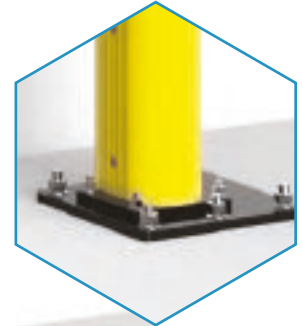

Protecciones de puertas industriales

Full frame

SAFETY
SOLUTIONS
FOR A SAFE
WORK

Innovación: placas de mayor tamaño

para mantener-se de pie por si sola

FULL FRAME SELF STANDING

FULL FRAME WALL FIXING

Altura hasta 5.000 mm
Longitud hasta 4.500 mm
Fijaciones incluidas
Color ●

Carga pesada

Altura por definir
Longitud por definir
Fijaciones incluidas
Color ●

Carga pesada