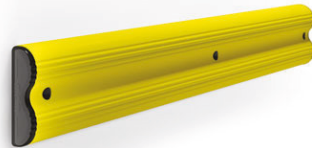

Protecciones de pared Wall Hug / Bflex

SAFETY
SOLUTIONS
FOR A SAFE
WORK

Wall Hug

Wall Bflex

WALL HUG

Longitud 1.000, 2.000, 3.000 y 4.000 mm

Altura 130 mm

Grosor 70 mm

Fijaciones No incluidas

Uso Sólo para interior

Color ●

Carga ligera

WALL BFLEX

Longitud 1.000, 2.000, 3.000 y 4.000 mm

Altura 300 mm

Grosor 80 mm

Fijaciones No incluidas

Uso Interior / exterior

Color ●

Carga ligera

WALL BFLEX MODULAR

Longitud 1.000 – 2.000 mm (incremen. + 250 mm)

Altura 300 mm

Grosor 80 mm

Fijaciones No incluidas

Uso Interior / exterior

Color ●

Carga ligera