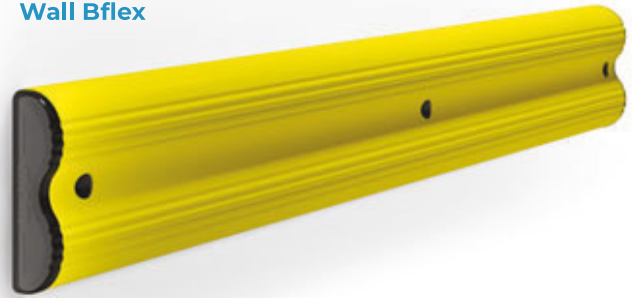

Protecciones de pared Wall Hug / Bflex

SAFETY
SOLUTIONS
FOR A SAFE
WORK

Wall Hug

Wall Bflex

WALL HUG

Longitud 1.000, 2.000, 3.000 y 4.000 mm

Altura 130 mm

Grosor 70 mm

Fijaciones No incluidas

Uso Sólo para interior

Color ●

Carga ligera

WALL BFLEX

Longitud 1.000, 2.000, 3.000 y 4.000 mm

Altura 300 mm

Grosor 80 mm

Fijaciones No incluidas

Uso Interior / exterior

Color ●

Carga ligera

WALL BFLEX MODULAR

Longitud 1.000 – 2.000 mm (incremen. + 250 mm)

Altura 300 mm

Grosor 80 mm

Fijaciones No incluidas

Uso Interior / exterior

Color ●

Carga ligera