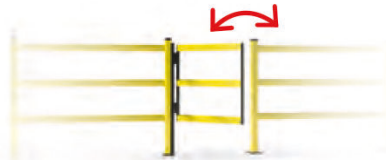

Puertas

Door pedestrian 90

SAFETY
SOLUTIONS
FOR A SAFE
WORK

DP 90 ONE WAY

Longitud mín. 400 mm
máx. 1.000 mm
(increment. +50 mm)

Fijaciones Incluidas

Colores ● ●

DP 90 SWING

Longitud mín. 400 mm
máx. 1.000 mm
(increment. +50 mm)

Fijaciones Incluidas

Colores ● ●

DP 90 SWING DOUBLE

Longitud mín. 800 mm
máx. 2.000 mm
(increment. +50 mm)

Fijaciones Incluidas

Colores ● ●