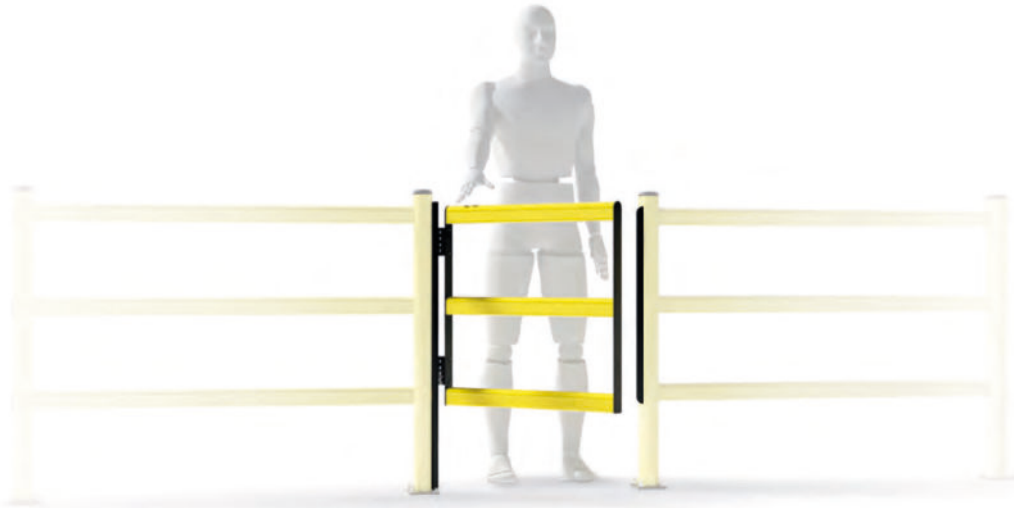

Puertas

Door pedestrian 90

SAFETY
SOLUTIONS
FOR A SAFE
WORK

DP 90 ONE WAY

Longitud mín. 400 mm
máx. 1.000 mm
(increment. +50 mm)

Fijaciones Incluidas

Colores ● ●

DP 90 SWING

Longitud mín. 400 mm
máx. 1.000 mm
(increment. +50 mm)

Fijaciones Incluidas

Colores ● ●

DP 90 SWING DOUBLE

Longitud mín. 800 mm
máx. 2.000 mm
(increment. +50 mm)

Fijaciones Incluidas

Colores ● ●