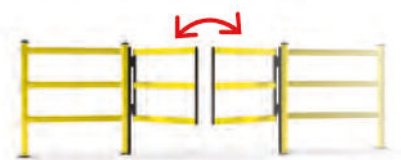

Puertas

Door pedestrian 90

SAFETY
SOLUTIONS
FOR A SAFE
WORK

DP 90 ONE WAY

Longitud mín. 400 mm
máx. 1.000 mm
(increment. +50 mm)

Fijaciones Incluidas

Colores ● ●

DP 90 SWING

Longitud mín. 400 mm
máx. 1.000 mm
(increment. +50 mm)

Fijaciones Incluidas

Colores ● ●

DP 90 SWING DOUBLE

Longitud mín. 800 mm
máx. 2.000 mm
(increment. +50 mm)

Fijaciones Incluidas

Colores ● ●