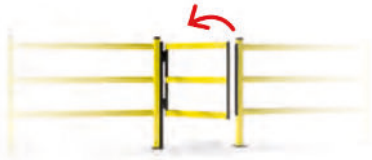

Puertas

Door pedestrian 90

SAFETY
SOLUTIONS
FOR A SAFE
WORK

DP 90 ONE WAY

Longitud mín. 400 mm
máx. 1.000 mm
(increment. +50 mm)

Fijaciones Incluidas

Colores ● ●

DP 90 SWING

Longitud mín. 400 mm
máx. 1.000 mm
(increment. +50 mm)

Fijaciones Incluidas

Colores ● ●

DP 90 SWING DOUBLE

Longitud mín. 800 mm
máx. 2.000 mm
(increment. +50 mm)

Fijaciones Incluidas

Colores ● ●