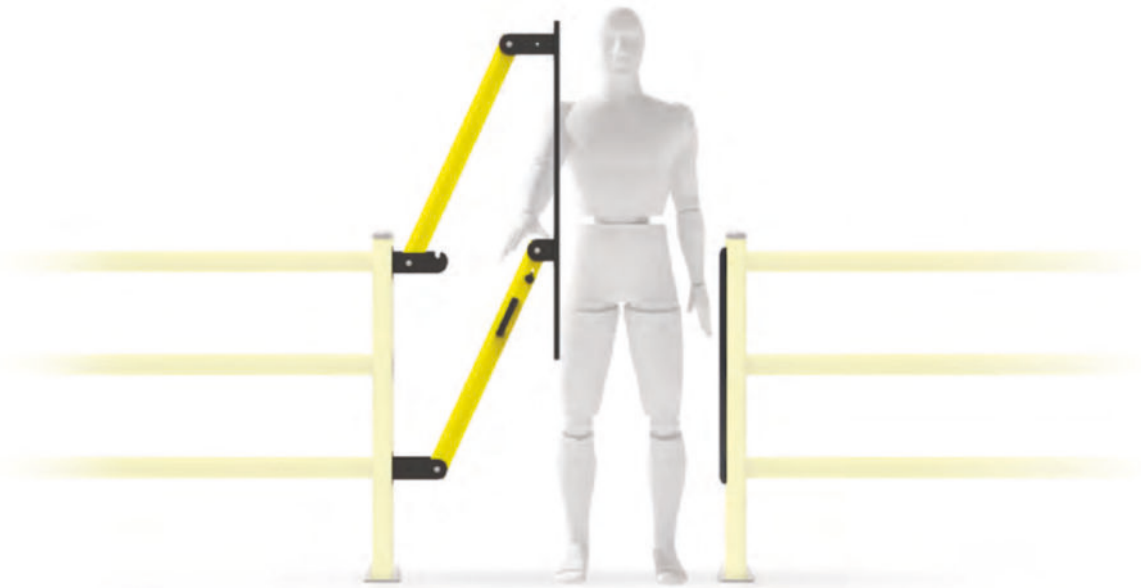

# Puertas Lift gate 90

SAFETY  
SOLUTIONS  
FOR A SAFE  
WORK

## LIFT GATE 90

**Longitud** mín. 1.050 mm – máx. 1.600 mm  
(incrementos +50 mm)

**Fijaciones** incluidas

**Colores** ● ●

## LIFT GATE 90 DOUBLE

**Longitud** mín. 2.100 mm – máx. 3.200 mm  
(incrementos +50 mm)

**Fijaciones** incluidas

**Colores** ● ●