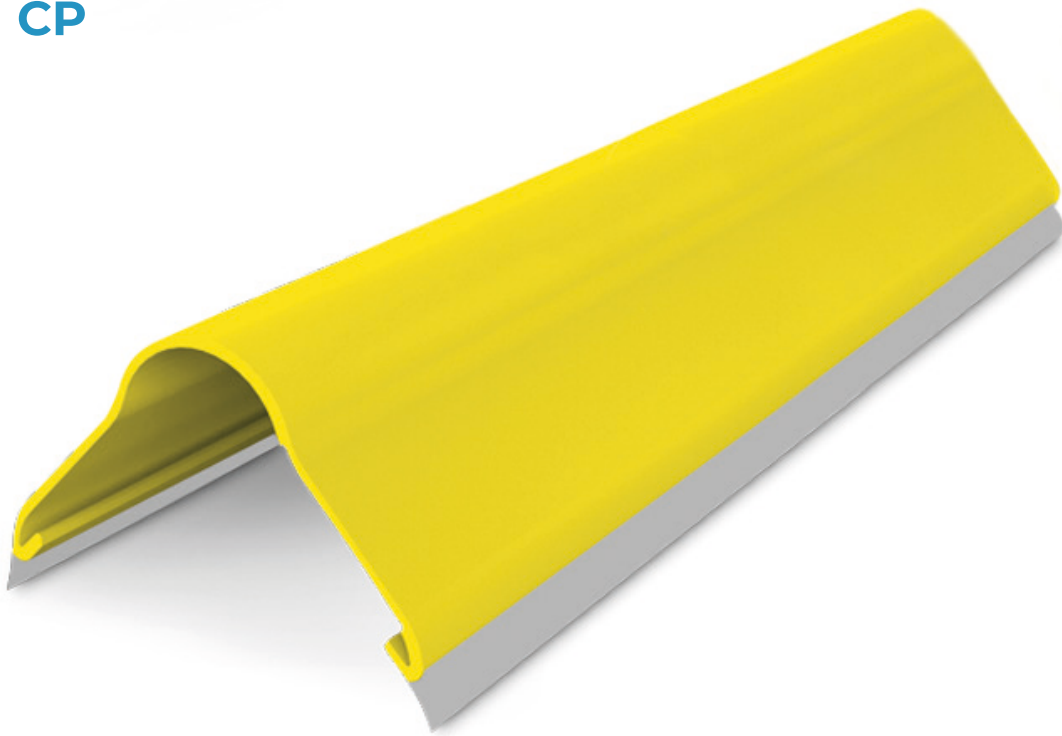

Protecciones de esquinas CP

SAFETY
SOLUTIONS
FOR A SAFE
WORK

CP 100

Longitud 4.000 mm
Embalaje 10 pz / caja
Colores **M** **B** **E** **F**
Longitud 2.000 mm
Embalaje 10 pz / caja
Colores **M**

CP 200

Longitud 4.000 mm
Embalaje 10 pz / caja
Colores **M** **B** **E**
Longitud 2.000 mm
Embalaje 10 pz / caja
Colores **M**

Protecciones de esquinas CPF-CPT

SAFETY
SOLUTIONS
FOR A SAFE
WORK

CPF 100

Longitud 4.000 mm
Embalaje 10 pz / caja

Longitud 2.000 mm
Embalaje 10 pz / caja

CPF 200

Longitudes 2.000 mm
4.000 mm
Embalaje 2 pz / caja