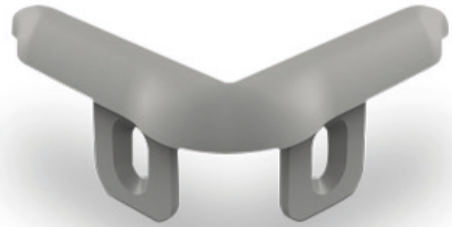

Protecciones de esquinas CP

SAFETY
SOLUTIONS
FOR A SAFE
WORK

CP 100

Longitud 4.000 mm
Embalaje 10 pz / caja
Colores **M** **B** **E** **F**
Longitud 2.000 mm
Embalaje 10 pz / caja
Colores **M**

CP 200

Longitud 4.000 mm
Embalaje 10 pz / caja
Colores **M** **B** **E**
Longitud 2.000 mm
Embalaje 10 pz / caja
Colores **M**

Protecciones de esquinas CPF-CPT

SAFETY
SOLUTIONS
FOR A SAFE
WORK

CPF 100

Longitud 4.000 mm
Embalaje 10 pz / caja

Longitud 2.000 mm
Embalaje 10 pz / caja

CPF 200

Longitudes 2.000 mm
4.000 mm
Embalaje 2 pz / caja