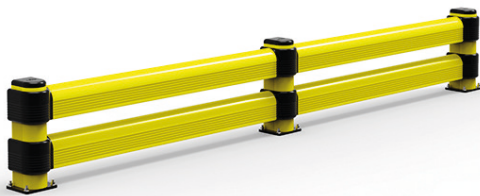

Barreras de tránsito LM modular

SAFETY
SOLUTIONS
FOR A SAFE
WORK

SM MODULAR

LM MODULAR

- Altura** 350 mm
- Longitud** 200 – 2.000 m
(incrementos + 250 mm)
- Esquinas** Disponibles
- Fijaciones** Incluidas
- Color** ● ●

Carga ligera

- Altura** 420 mm
- Longitud** 250 – 2.000 m
(incrementos + 250 mm)
- Esquinas** Disponibles
- Fijaciones** Incluidas
- Color** ● ●

Carga pesada

Barreras de tránsito LM modular

SAFETY
SOLUTIONS
FOR A SAFE
WORK

LINK SINGLE MODULAR

Altura	500, 800 mm
Longitud	750 – 2.000 m (incrementos + 250 mm)
Esquineras	Disponible externas
Fijaciones	Incluidas
Color	

 Carga pesada

LM/1 LINK MODULAR

Altura	420 mm
Longitud	750 – 2.000 m (incrementos + 250 mm)
Esquineras	Disponible externas
Fijaciones	Incluidas
Color	

 Carga pesada

LINK LM MODULAR

Altura	500, 800 mm
Longitud	400 – 2.000 m (incrementos + 250 mm)
Esquineras	Disponible externas
Fijaciones	Incluidas
Color	

 Carga pesada